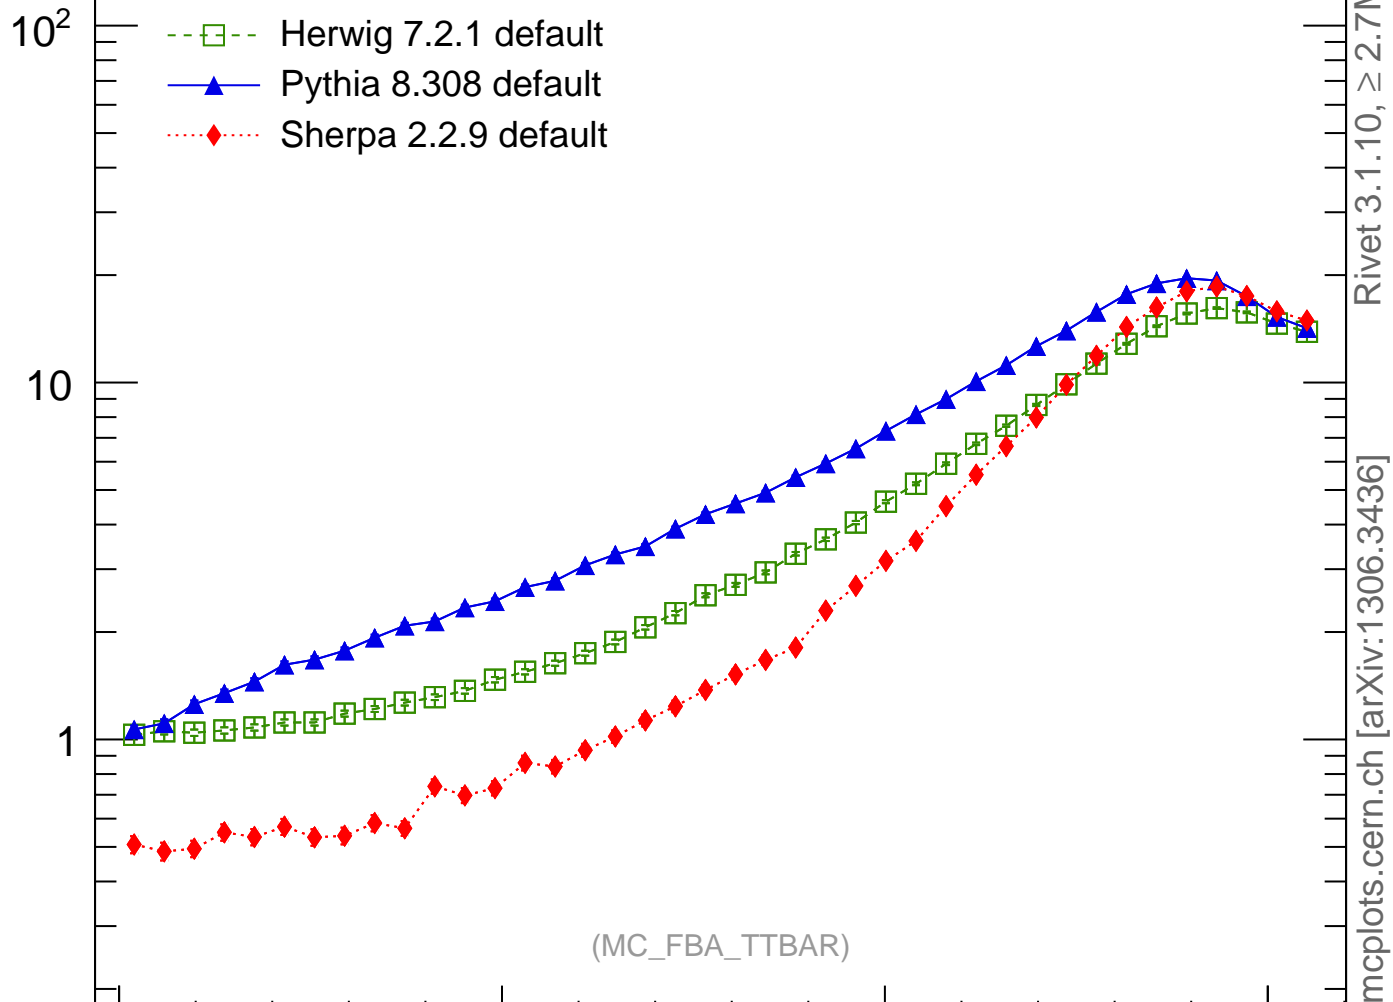

$\Delta\phi$  (ttbar) ( $p_{Tt} > 50$  dy < 0)

- Herwig 7.2.1 default
- Pythia 8.308 default
- Sherpa 2.2.9 default

(MC\_FBA\_TTBAR)

Ratio to Herwig 7.2.1 default