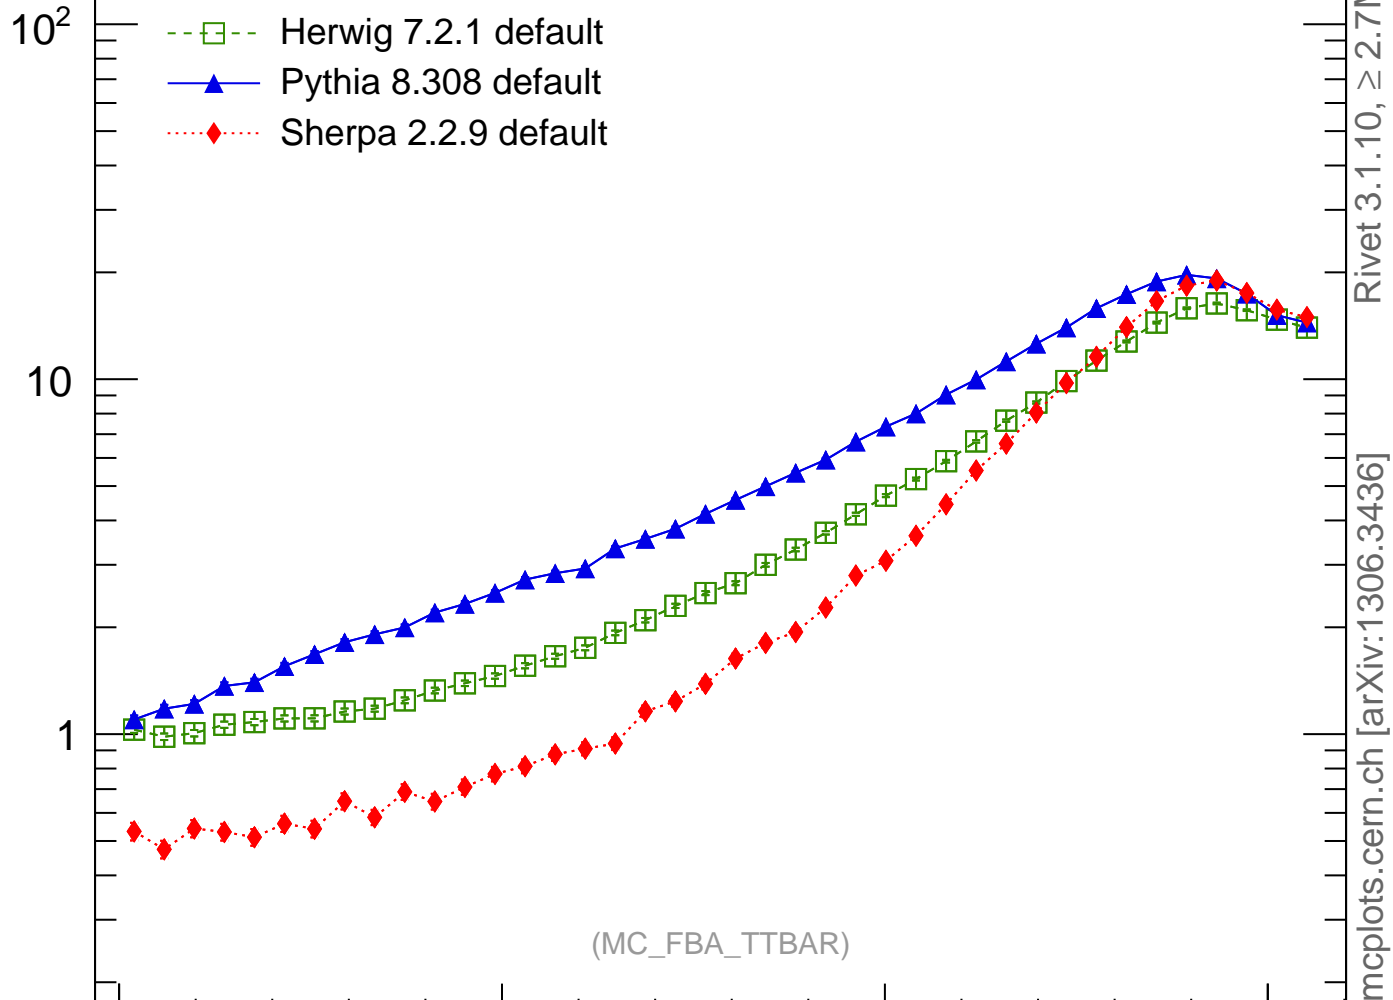

$\Delta\phi$  (ttbar) ( $p_{Tt} > 50$  dy > 0)

- Herwig 7.2.1 default
- Pythia 8.308 default
- Sherpa 2.2.9 default

(MC\_FBA\_TTBAR)

Ratio to Herwig 7.2.1 default