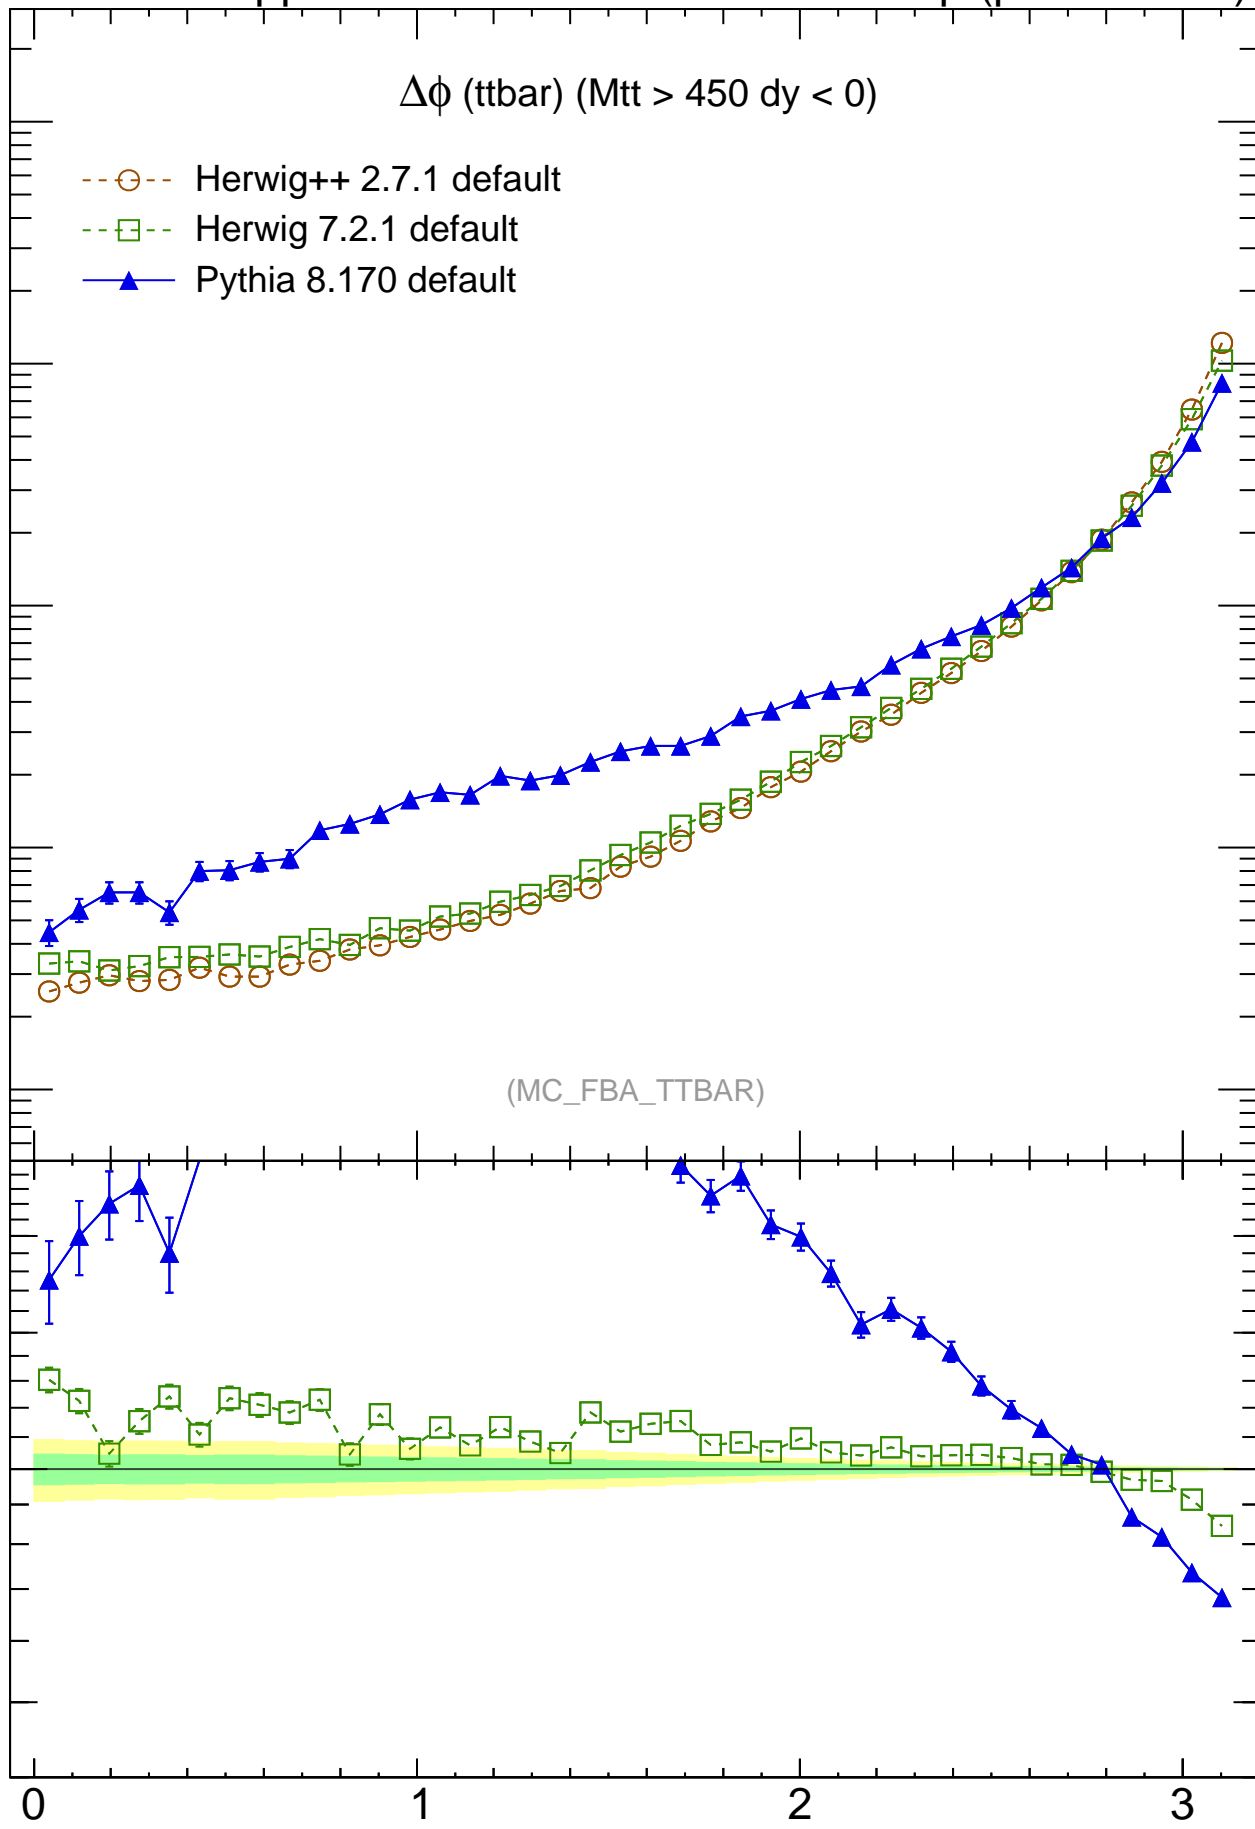

7000 GeV pp

Top (parton level)

 $\Delta\phi$  (ttbar) (Mtt > 450 dy < 0)

- Herwig++ 2.7.1 default
- Herwig 7.2.1 default
- Pythia 8.170 default

10<sup>3</sup>  
10<sup>2</sup>  
10  
1  
10<sup>-1</sup>  
2  
1  
0.5

Rivet 3.1.10, ≥ 300k events  
mcplots.cern.ch [arXiv:1306.3436]

(MC\_FBA\_TTBAR)

0 1 2 3