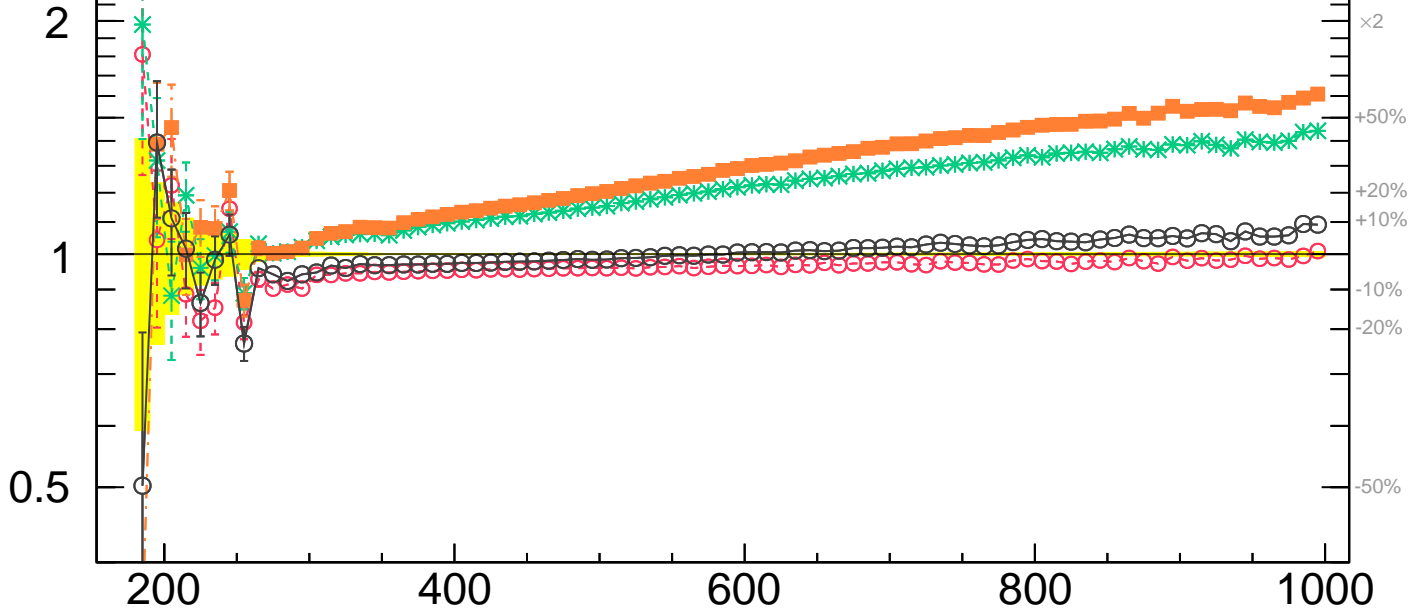

7000 GeV pp

Top (MC only)

M (ttbar) (pTtt < 50)

- Pythia 6 (370:P2012)
- Pythia 6 (306:ATLAS-CSC)
- Pythia 6 (109:D6T)
- Pythia 6 (Def)
- Pythia 6 (320:P0)

Rivet 2.4.0, ≥ 68M events

10²
10
1
10⁻¹
10⁻²
10⁻³
10⁻⁴
10⁻⁵
10⁻⁶
10⁻⁷

mcplots.cern.ch

Pythia 6.428

Ratio to Pythia 6 (370:P2012)

×2

+50%

+20%

+10%

-10%