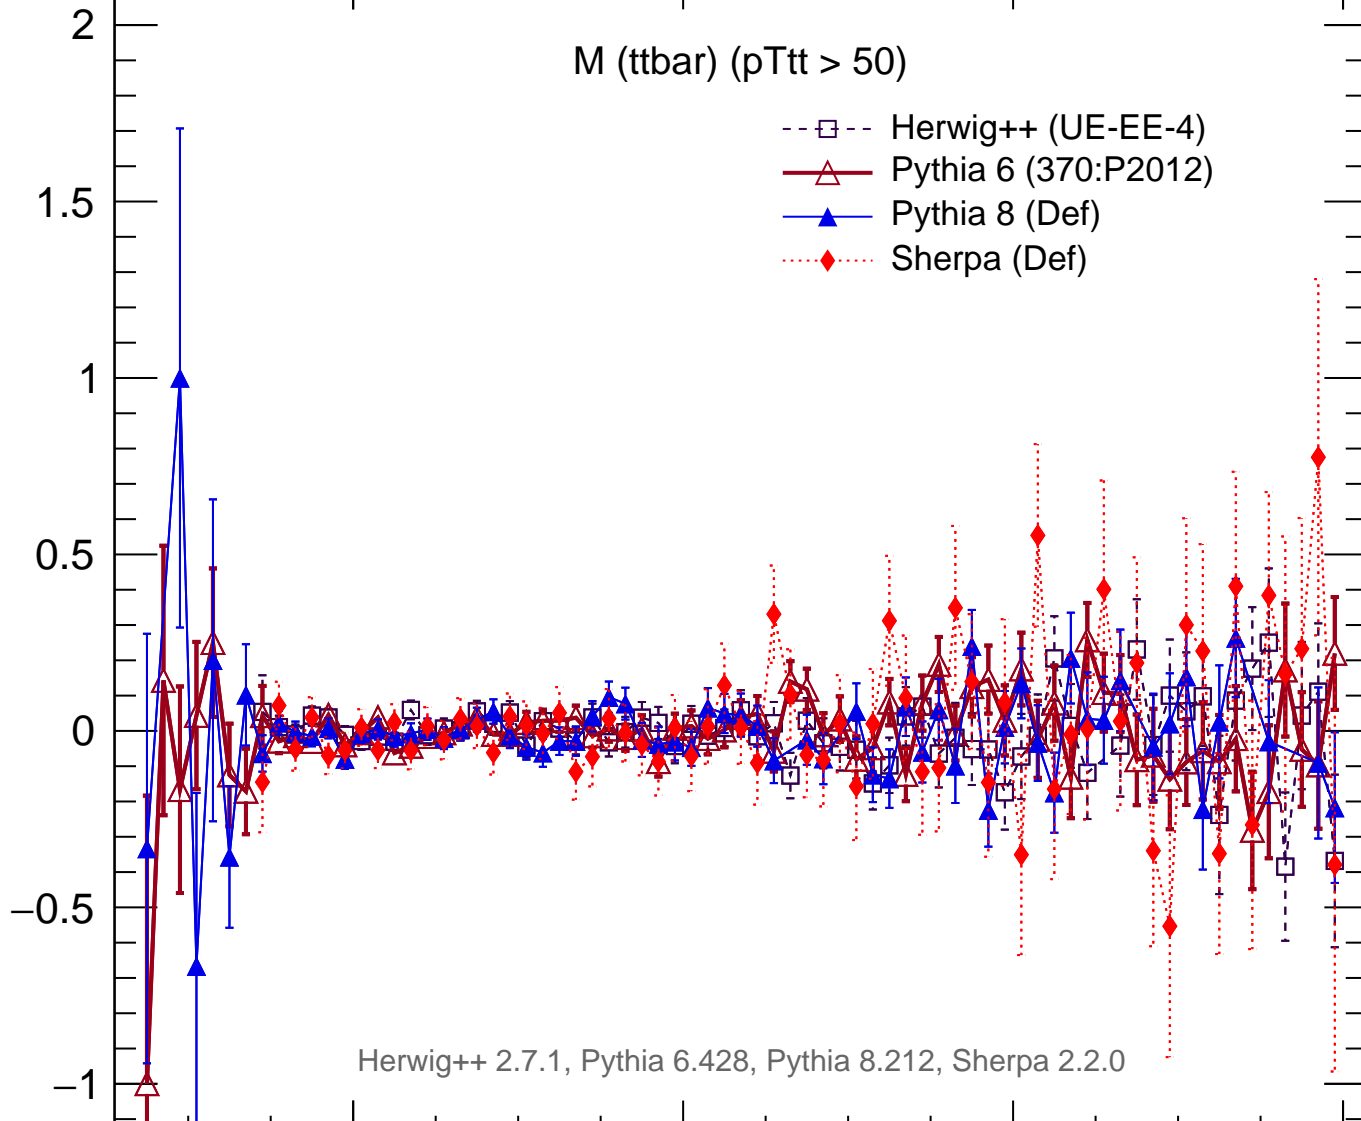

7000 GeV pp

Top (MC only)

M (ttbar) (pTtt > 50)

- Herwig++ (UE-EE-4)
- △— Pythia 6 (370:P2012)
- ▲— Pythia 8 (Def)
- ◆··· Sherpa (Def)

Rivet 2.4.0, $\approx 100k$ events

Herwig++ 2.7.1, Pythia 6.428, Pythia 8.212, Sherpa 2.2.0

mcplots.cern.ch

Ratio to Herwig++ (UE-EE-4)