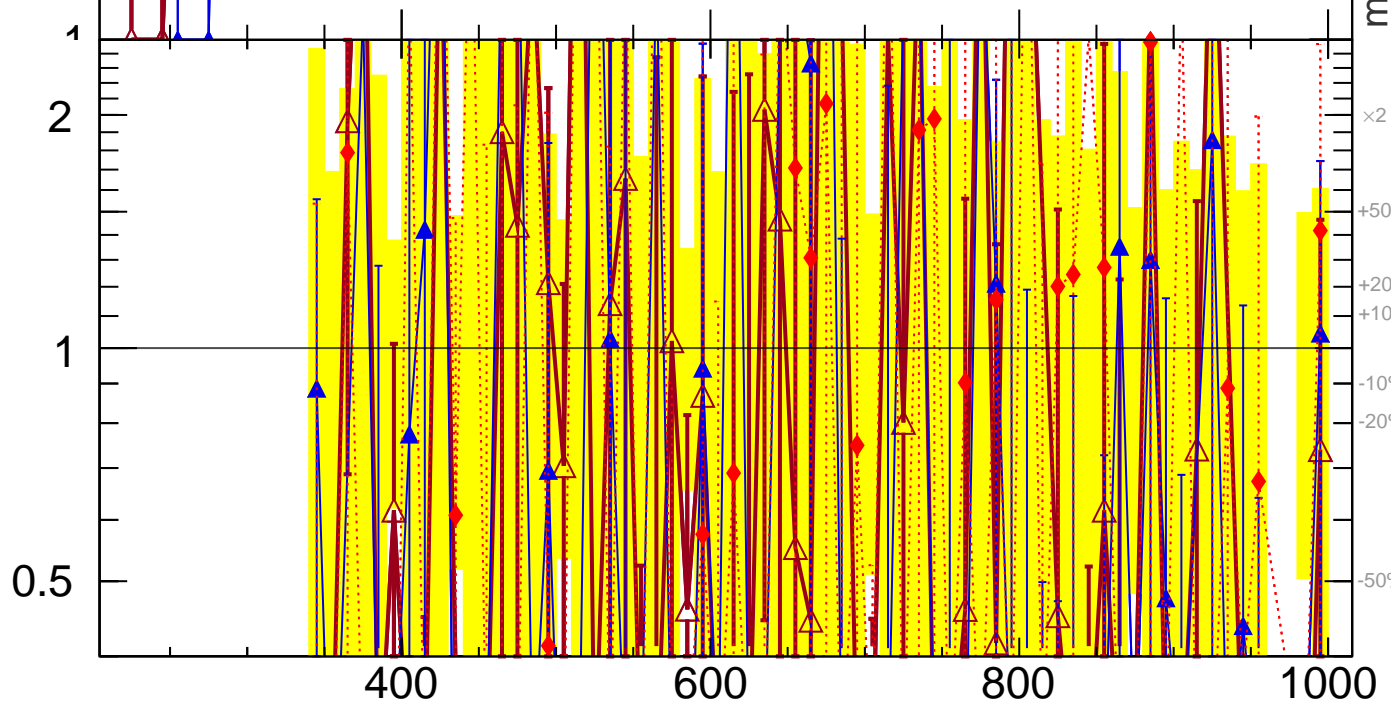

7000 GeV pp

Top (MC only)

M (ttbar) (pTtt < 50)

- Herwig++ (UE-EE-4)
- △— Pythia 6 (370:P2012)
- ▲— Pythia 8 (Def)
- ⋯◇⋯ Sherpa (Def)

Herwig++ 2.7.1, Pythia 6.428, Pythia 8.212, Sherpa 2.2.0

Ratio to Herwig++ (UE-EE-4)

Rivet 2.4.0, ≥ 100k events  
mcplots.cern.ch