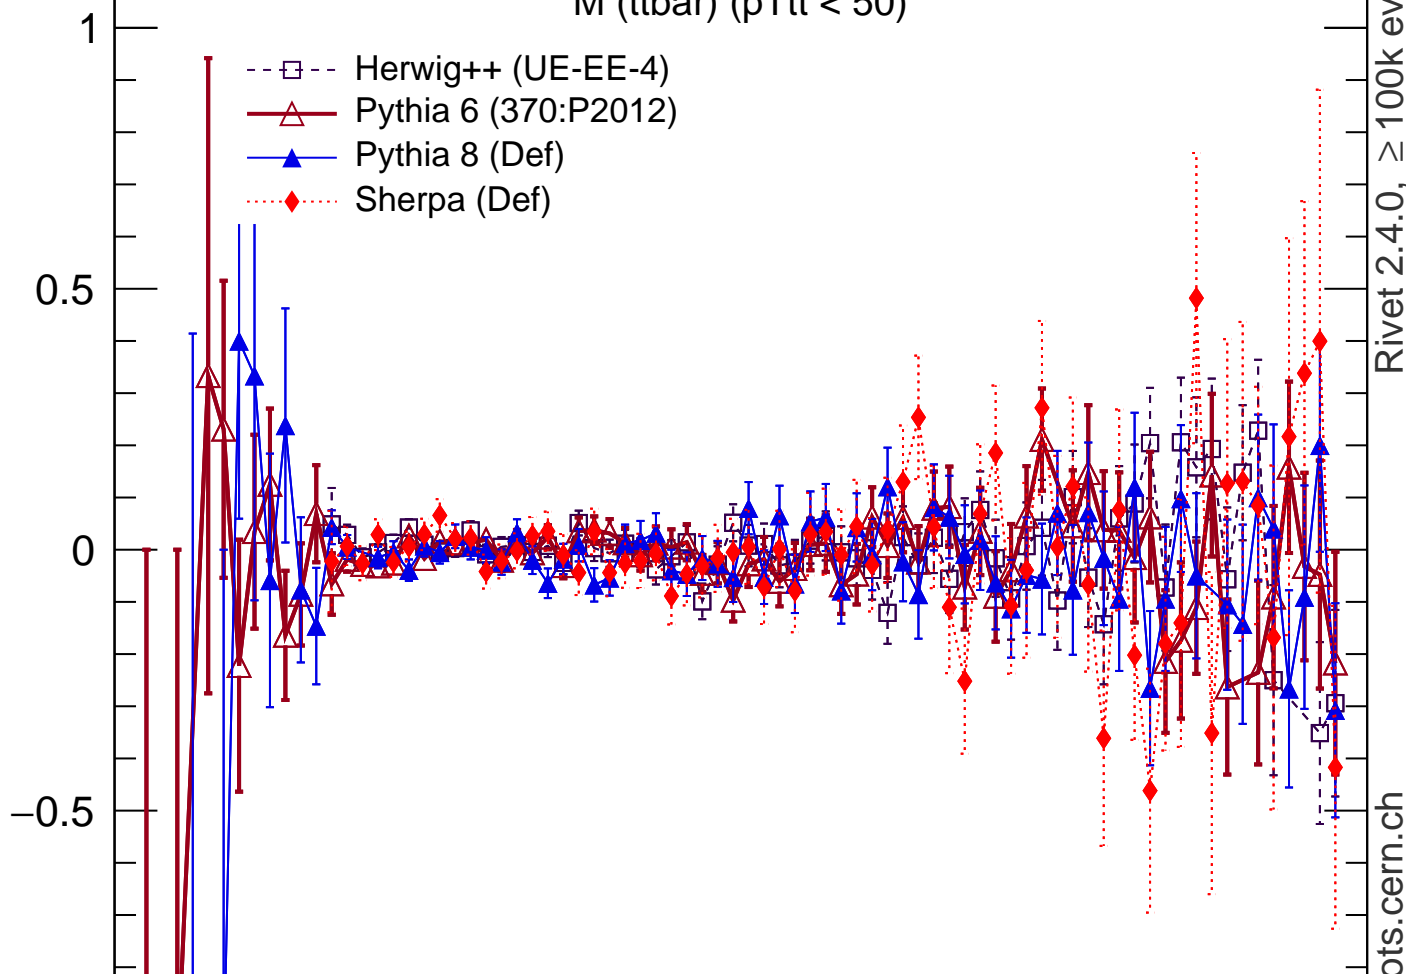

7000 GeV pp

Top (MC only)

M (ttbar) (pTtt < 50)

- Herwig++ (UE-EE-4)
- △— Pythia 6 (370:P2012)
- ▲— Pythia 8 (Def)
- ⋯◇⋯ Sherpa (Def)

Herwig++ 2.7.1, Pythia 6.428, Pythia 8.212, Sherpa 2.2.0

Ratio to Herwig++ (UE-EE-4)

Rivet 2.4.0, ≥ 100k events  
mcplots.cern.ch