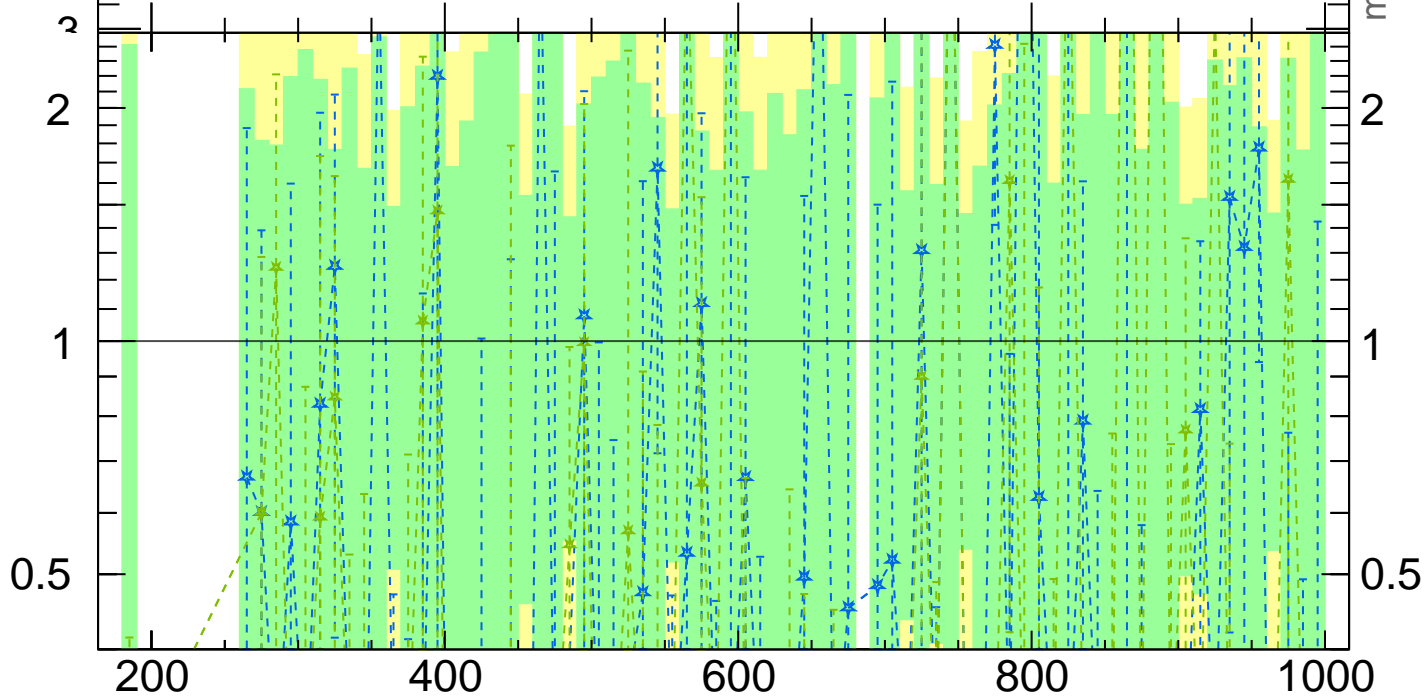

7000 GeV pp

Top (parton level)

M (ttbar)

- Pythia 6.428 370
- Pythia 6.428 378
- Pythia 6.428 379

Rivet 3.1.10, ≥ 100k events

mcplots.cern.ch [arXiv:1306.3436]

(MC_FBA_TTBAR)

Ratio to Pythia 6.428 370

2

2

1

1

0.5

0.5

200

400