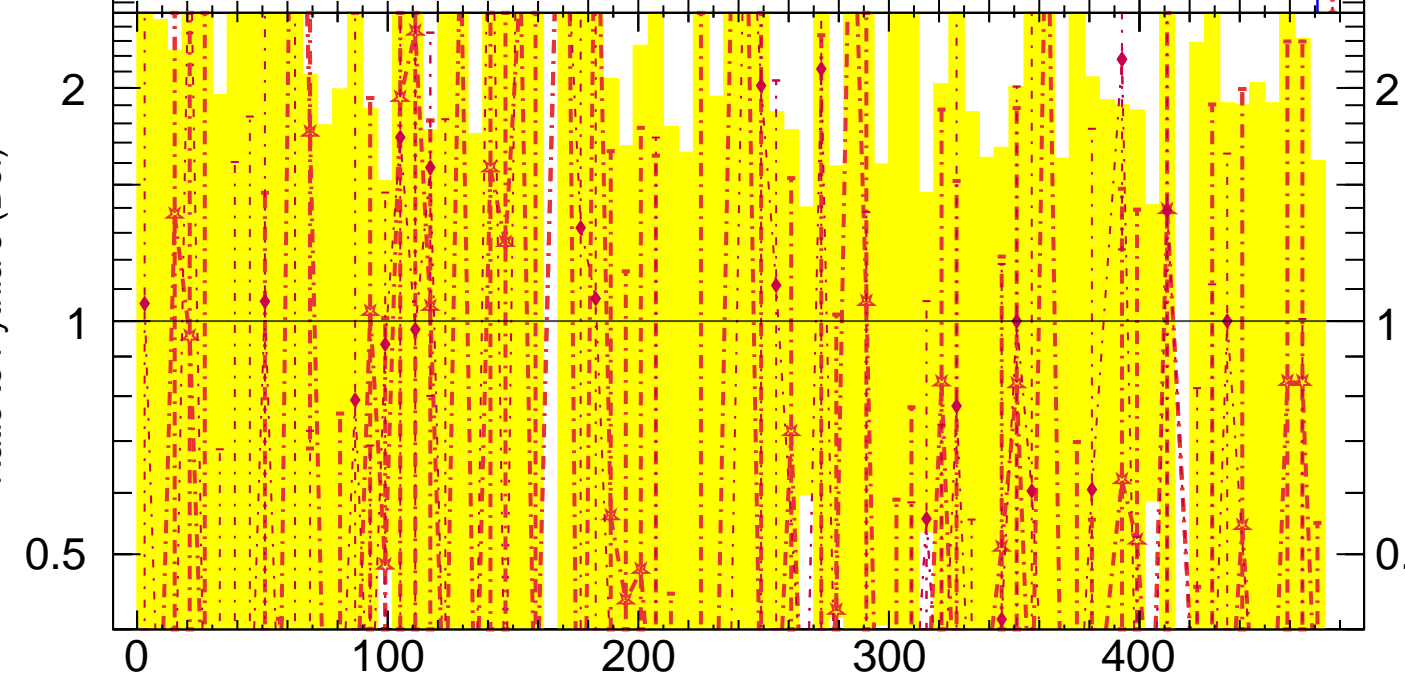

7000 GeV pp

Top (parton level)

p_T (tbar)

Rivet 2.6.1, $\geq 100k$ events

mcplots.cern.ch (arXiv:1306.3436)

- Pythia 8 (Def)
- Pythia 8 (4C)
- Pythia 8 (A2)

Pythia 8.240

Ratio to Pythia 8 (Def)

2

1

0.5