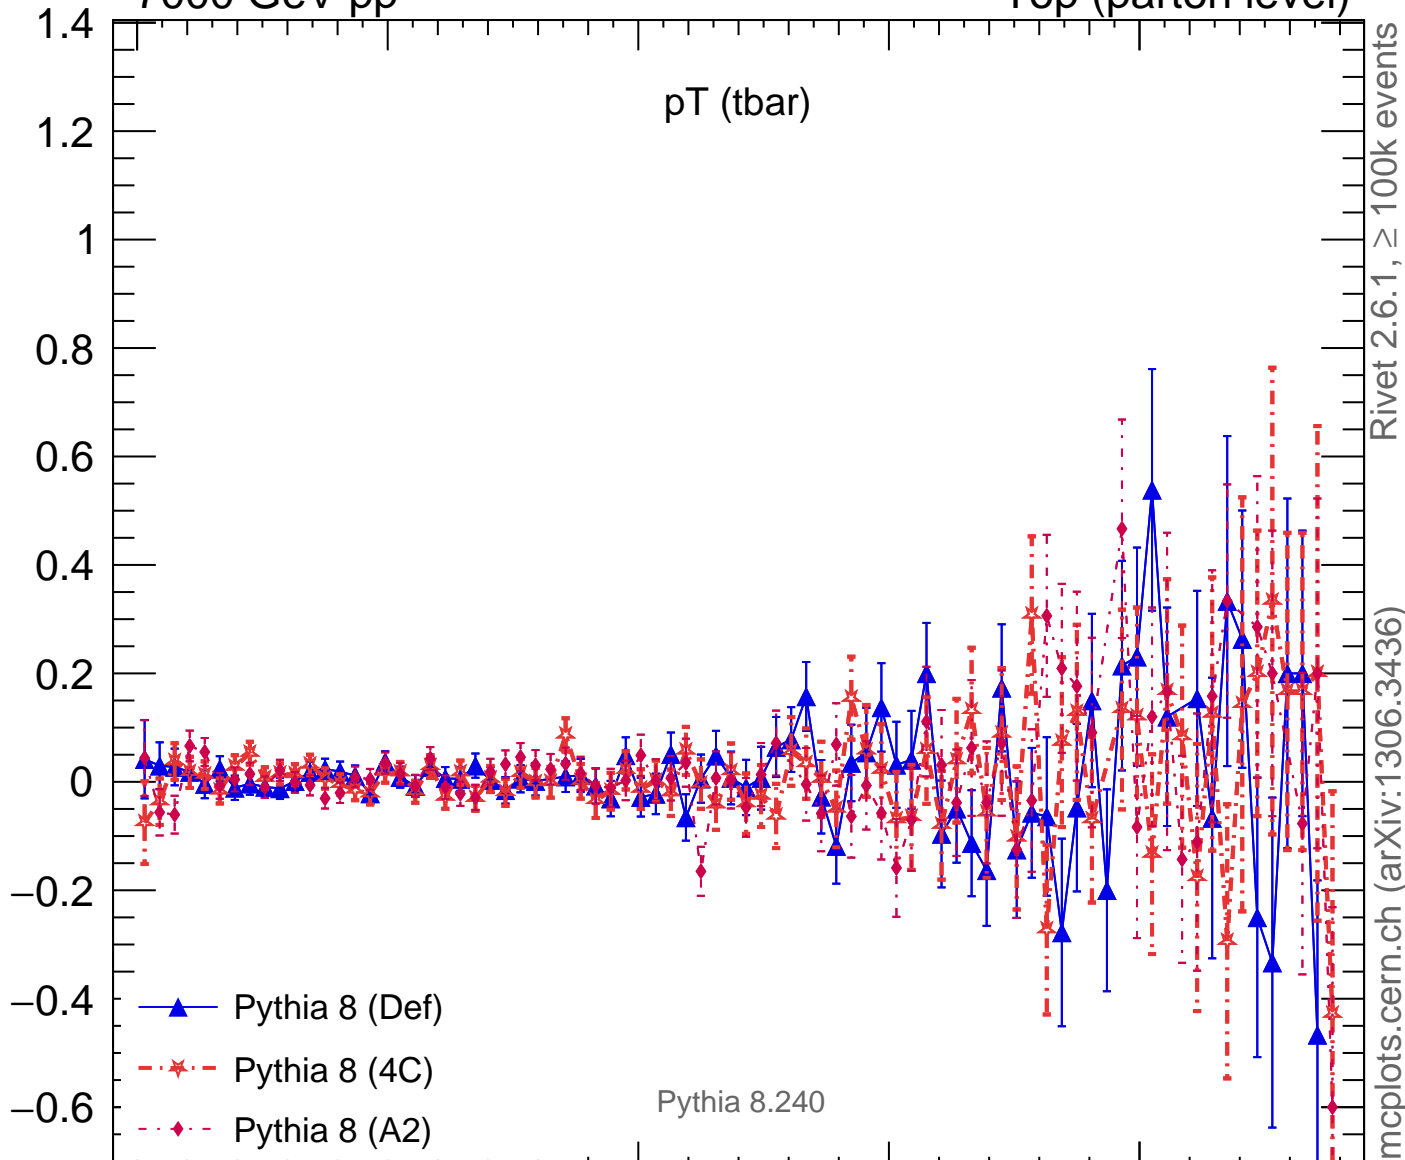

7000 GeV pp

Top (parton level)

p_T (tbar)

Rivet 2.6.1, $\geq 100k$ events

mcplots.cern.ch (arXiv:1306.3436)

- Pythia 8 (Def)
- Pythia 8 (4C)
- Pythia 8 (A2)

Pythia 8.240

Ratio to Pythia 8 (Def)

2

1

0.5