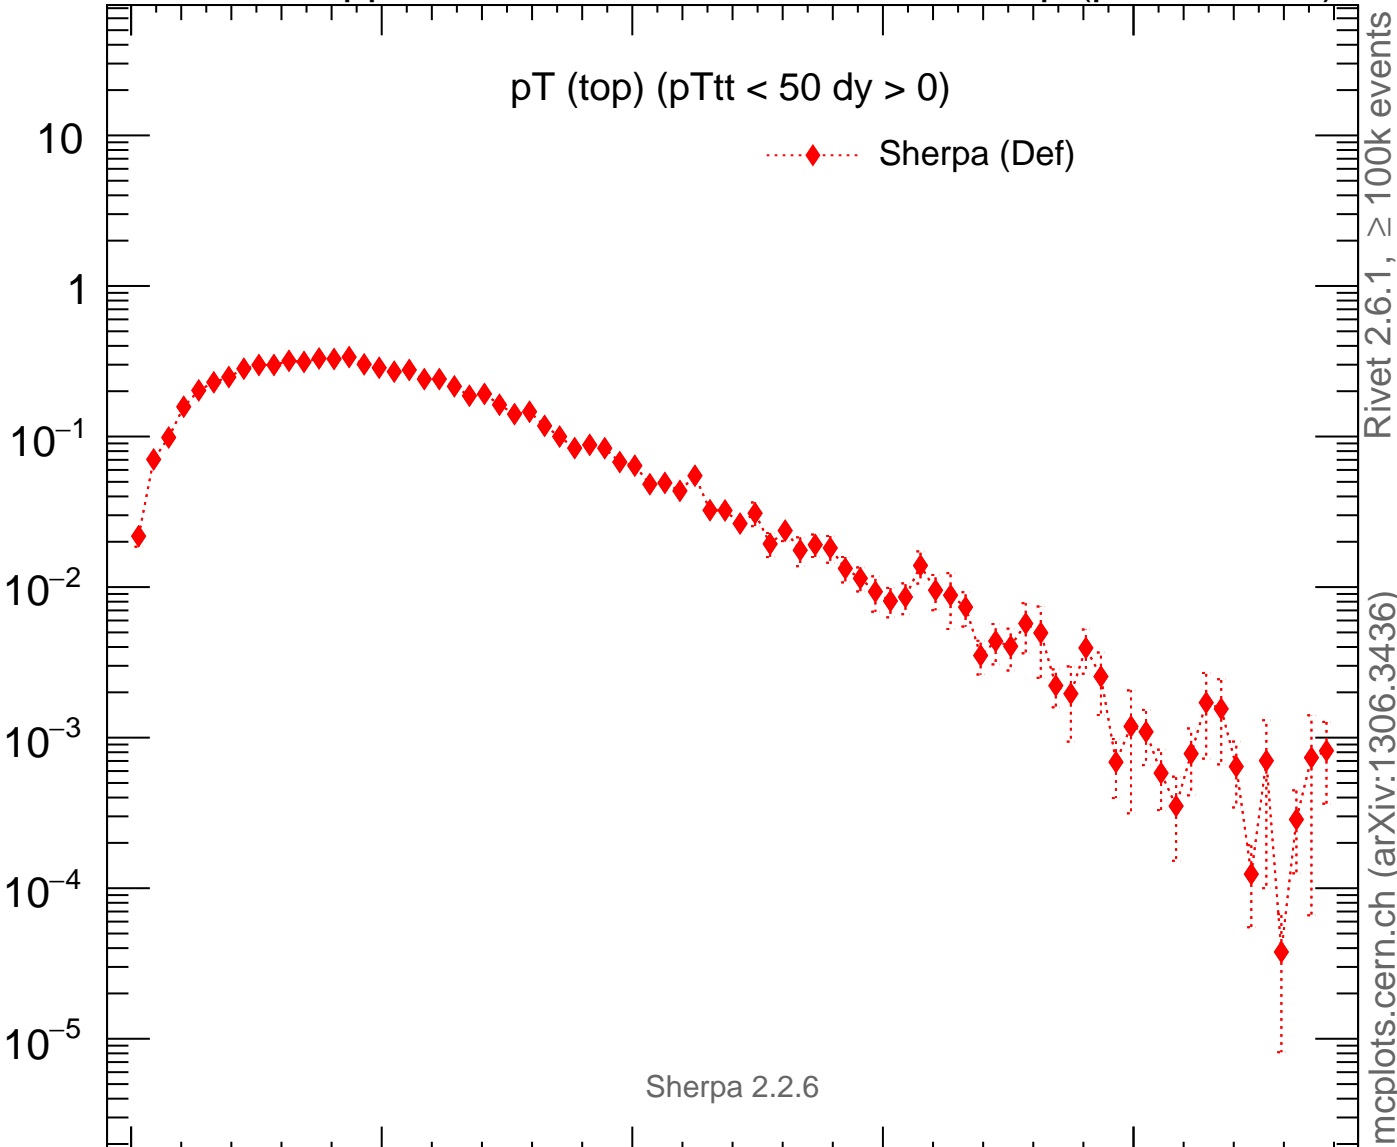

7000 GeV pp

Top (parton level)

p_T (top) ($p_{Ttt} < 50$ $dy > 0$)

◆ Sherpa (Def)

Sherpa 2.2.6