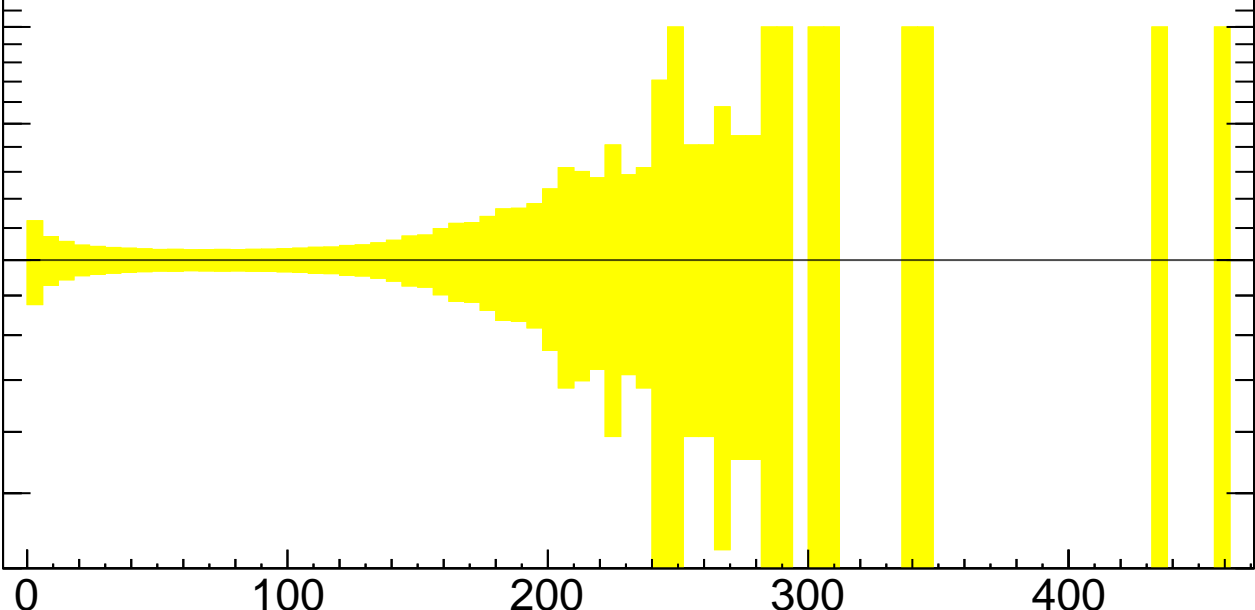

7000 GeV pp

Top (parton level)

pT (top) (Mtt < 450 dy < 0)

Pythia 8 (Def)

Rivet 2.6.1,  $\geq 100k$  events

mcplots.cern.ch (arXiv:1306.3436)

Pythia 8.240

Ratio to Pythia 8 (Def)

10  
1  
 $10^{-1}$   
 $10^{-2}$   
 $10^{-3}$   
 $10^{-4}$   
 $10^{-5}$

1000000  
100000  
10000  
1000  
100  
10  
1  
0.1  
0.01  
0.001  
0.0001  
0.00001

2  
1  
0.5