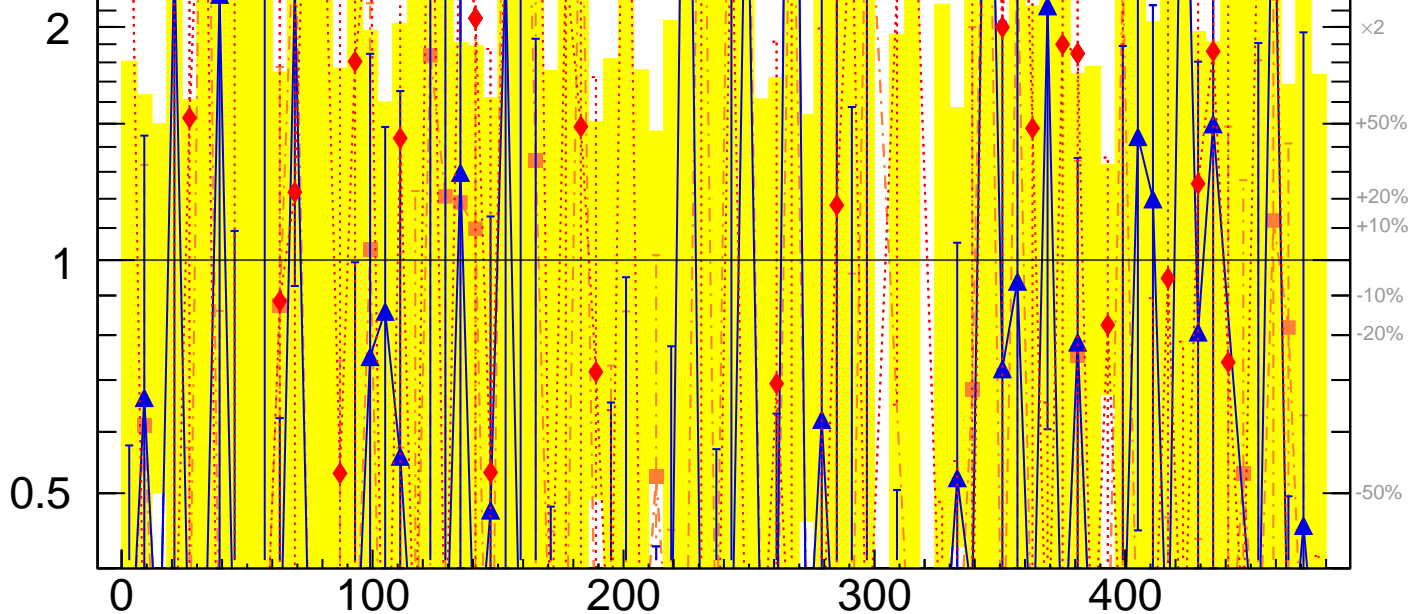

7000 GeV pp

Top (MC only)

p_T (top) ($p_{Ttt} > 50$)

- Herwig++ (Def)
- Pythia 6 (Def)
- ▲ Pythia 8 (Def)
- ◆ Sherpa (Def)

Rivet 2.4.0, $\approx 100k$ events

Herwig++ 2.7.1, Pythia 6.428, Pythia 8.212, Sherpa 2.2.0

Ratio to Herwig++ (Def)

mcplots.cern.ch