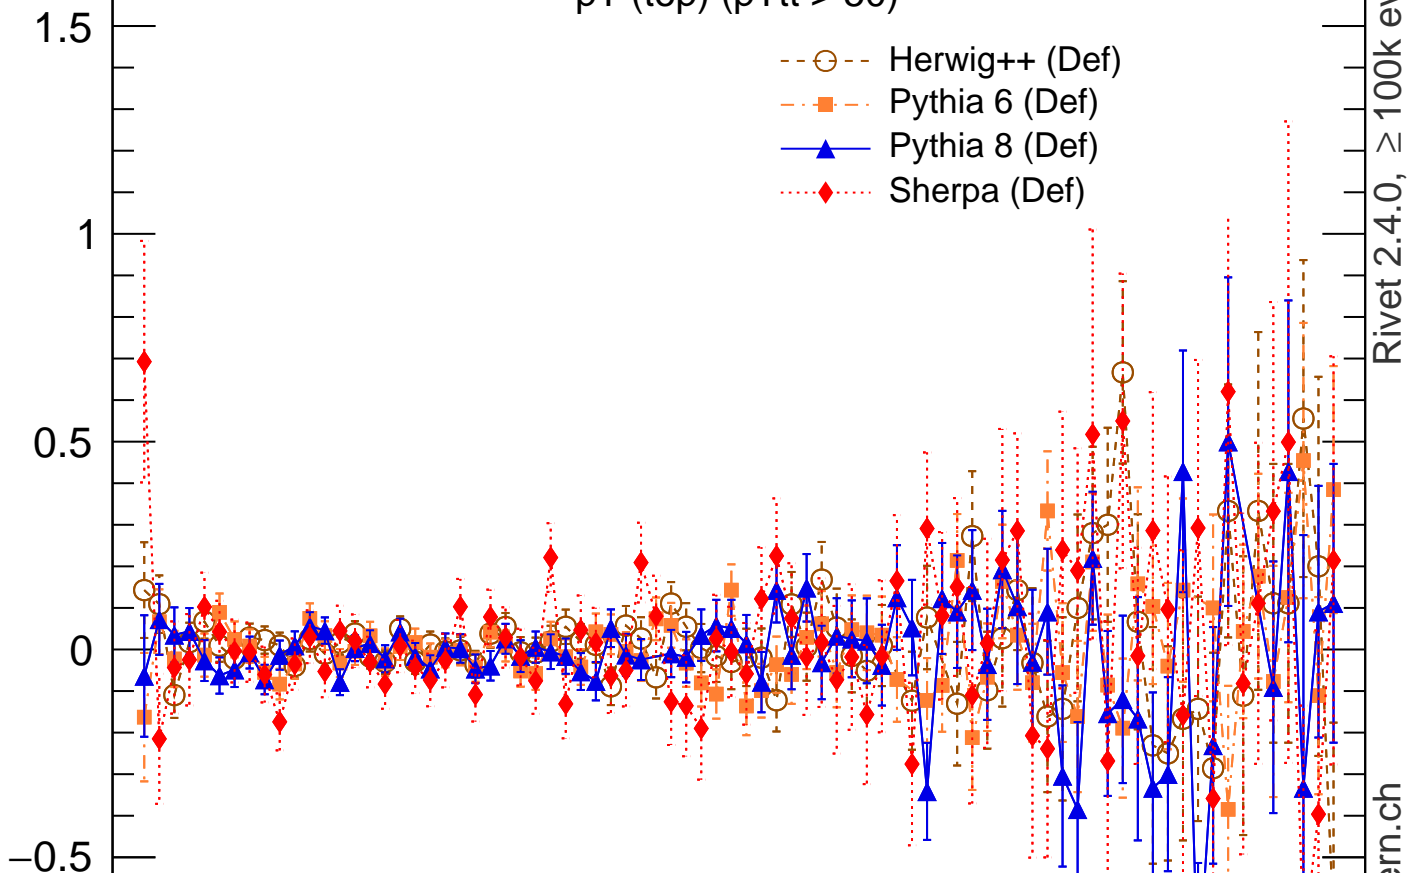

7000 GeV pp

Top (MC only)

p_T (top) ($p_{Ttt} > 50$)

- Herwig++ (Def)
- Pythia 6 (Def)
- ▲ Pythia 8 (Def)
- ◆ Sherpa (Def)

Rivet 2.4.0, $\approx 100k$ events

Herwig++ 2.7.1, Pythia 6.428, Pythia 8.212, Sherpa 2.2.0

Ratio to Herwig++ (Def)

mcplots.cern.ch