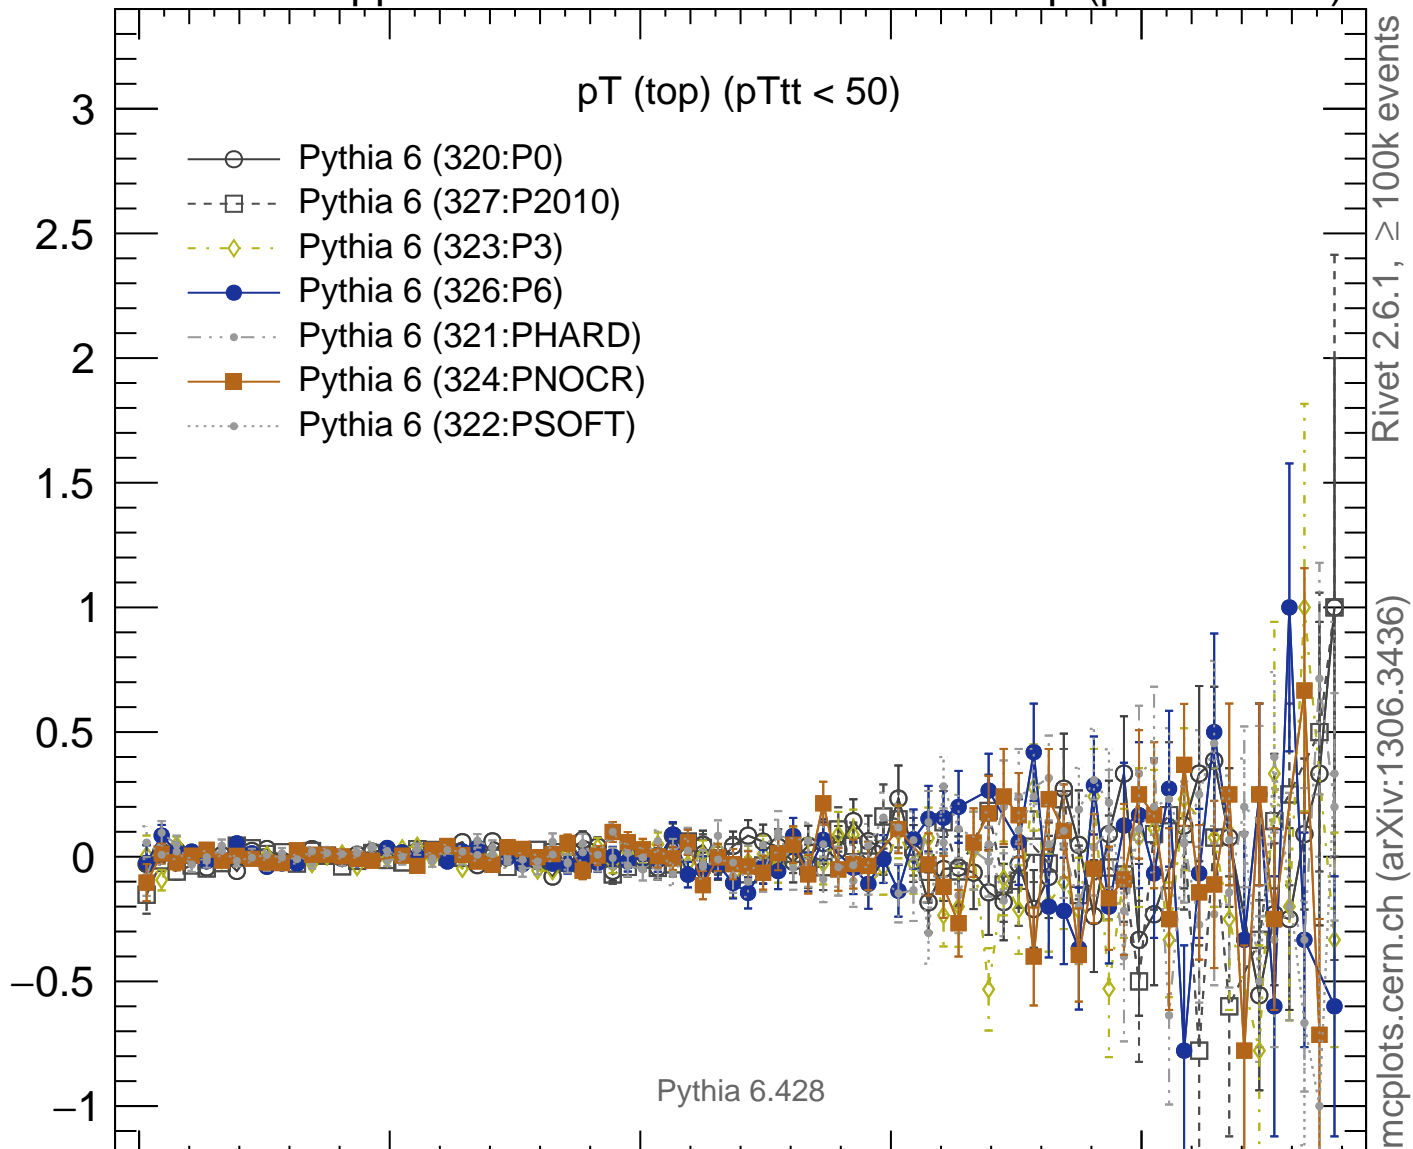

7000 GeV pp

Top (parton level)

pT (top) (pTtt < 50)

- Pythia 6 (320:P0)
- Pythia 6 (327:P2010)
- ◇ Pythia 6 (323:P3)
- Pythia 6 (326:P6)
- Pythia 6 (321:PHARD)
- Pythia 6 (324:PNOCR)
- Pythia 6 (322:PSOFT)

Rivet 2.6.1, $\geq 100k$ events

mcplots.cern.ch (arXiv:1306.3436)

Pythia 6.428

Ratio to Pythia 6 (320:P0)

2

1

0.5