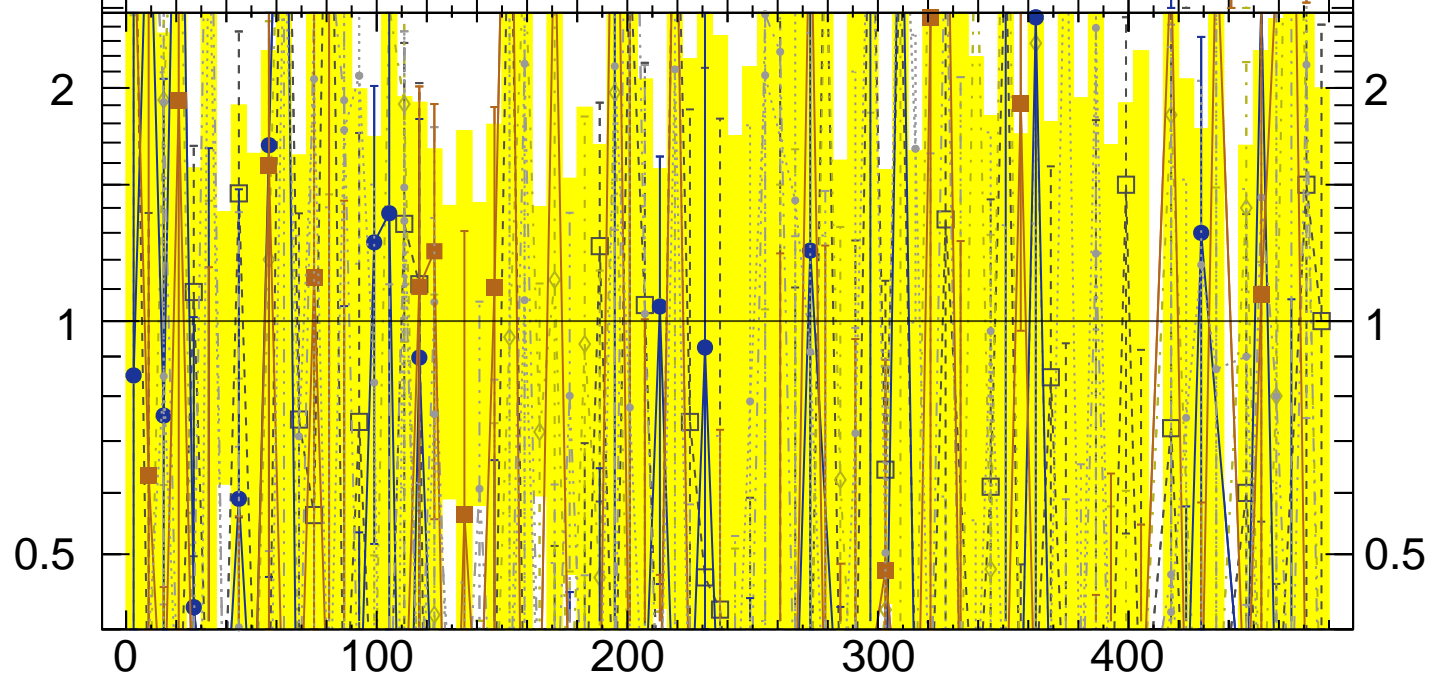

7000 GeV pp

Top (parton level)

pT (top) (pTtt < 50)

- Pythia 6 (320:P0)
- Pythia 6 (327:P2010)
- ◇ Pythia 6 (323:P3)
- Pythia 6 (326:P6)
- Pythia 6 (321:PHARD)
- Pythia 6 (324:PNOCR)
- Pythia 6 (322:PSOFT)

Rivet 2.6.1, $\geq 100k$ events

mcplots.cern.ch (arXiv:1306.3436)

Pythia 6.428

Ratio to Pythia 6 (320:P0)

2

1

0.5