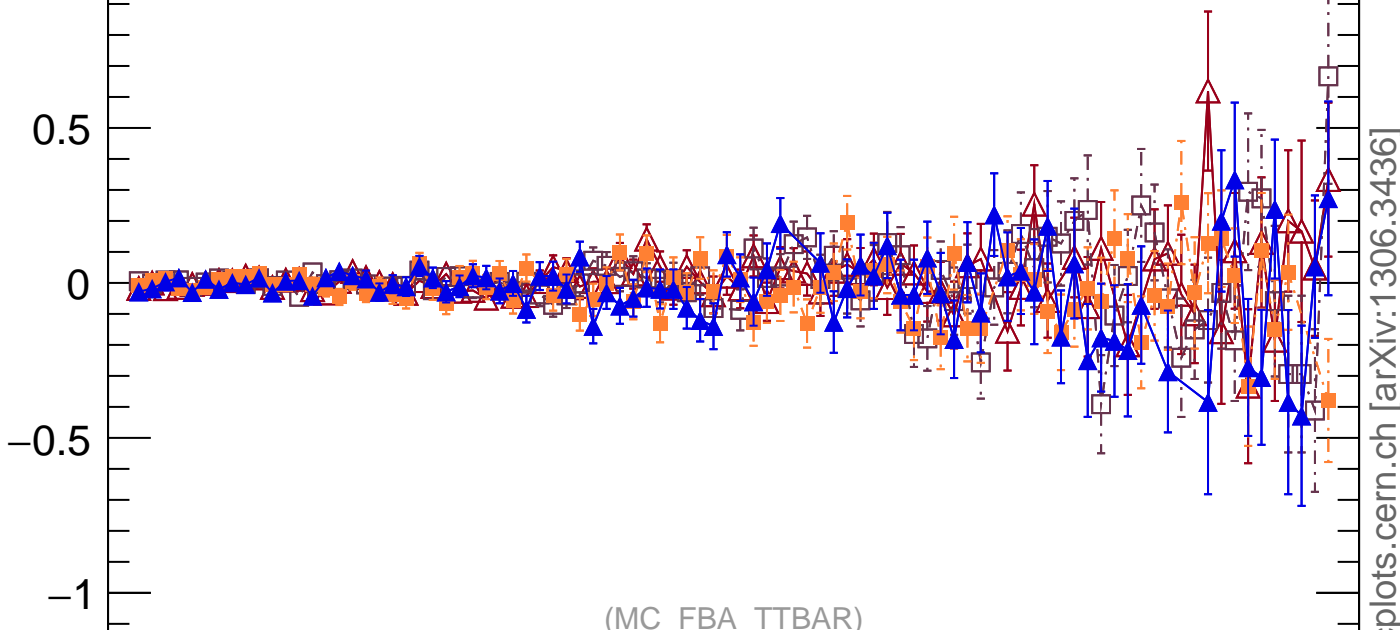

7000 GeV pp

Top (parton level)

p_T (ttbar)

- Pythia 6.428 370
- Pythia 6.428 391
- Pythia 6.428 default
- Pythia 8.308 default

Rivet 3.1.10, $\geq 100k$ events

mcplots.cern.ch [arXiv:1306.3436]

(MC_FBA_TTBAR)

Ratio to Pythia 6.428 370

mcplots.cern.ch [arXiv:1306.3436]