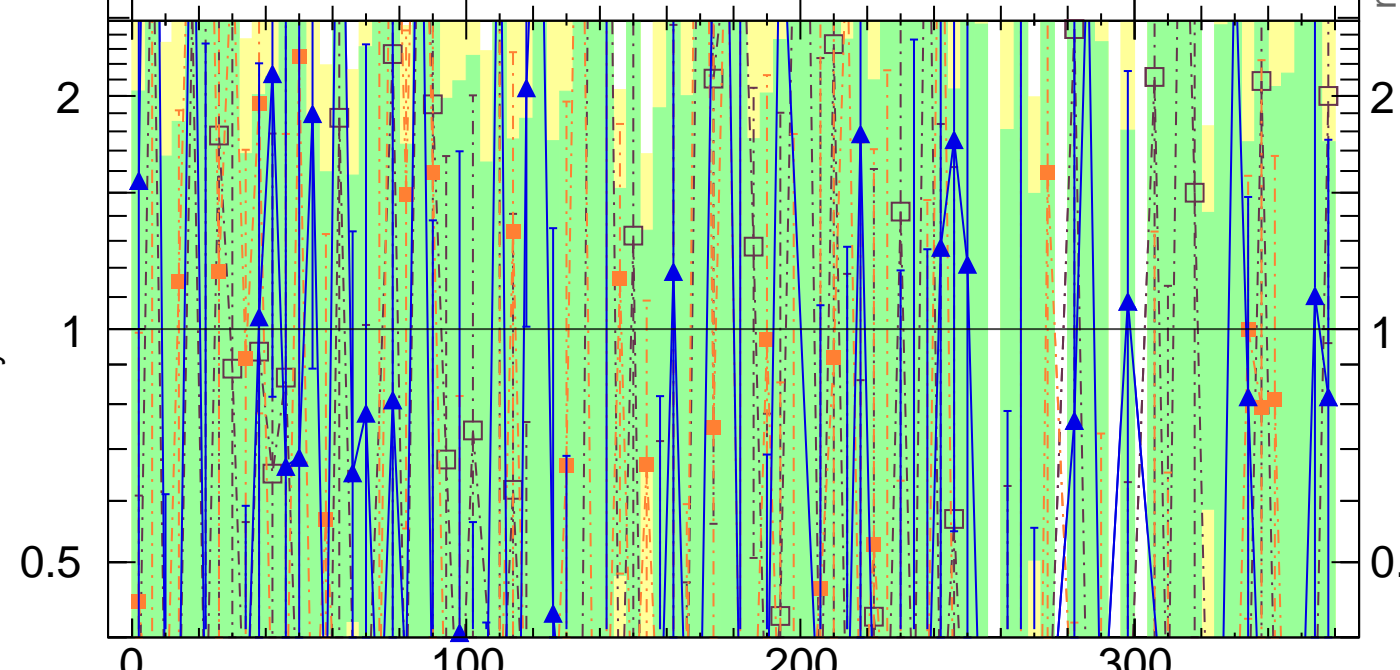

7000 GeV pp

Top (parton level)

p_T (ttbar)

- Pythia 6.428 370
- Pythia 6.428 391
- Pythia 6.428 default
- Pythia 8.308 default

Rivet 3.1.10, $\geq 100k$ events

mcplots.cern.ch [arXiv:1306.3436]

(MC_FBA_TTBAR)

Ratio to Pythia 6.428 370

mcplots.cern.ch [arXiv:1306.3436]