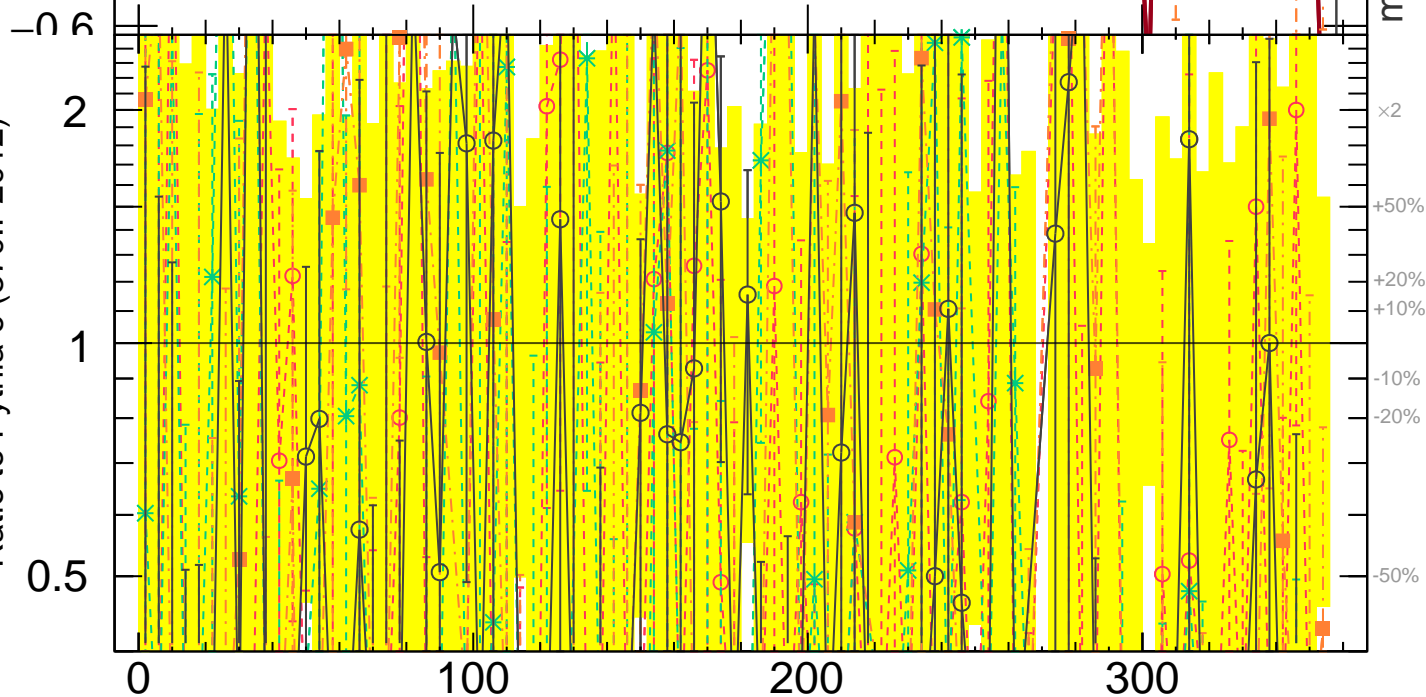

7000 GeV pp

Top (MC only)

pT (ttbar) (Mtt > 450)

- △— Pythia 6 (370:P2012)
- - -○- - - Pythia 6 (306:ATLAS-CSC)
- - -* - - - Pythia 6 (109:D6T)
- - -■ - - - Pythia 6 (Def)
- - -○- - - Pythia 6 (320:P0)

Rivet 2.4.0, ≥ 100k events

mcplots.cern.ch

Pythia 6.428

Ratio to Pythia 6 (370:P2012)

×2

+50%

+20%

+10%

-10%