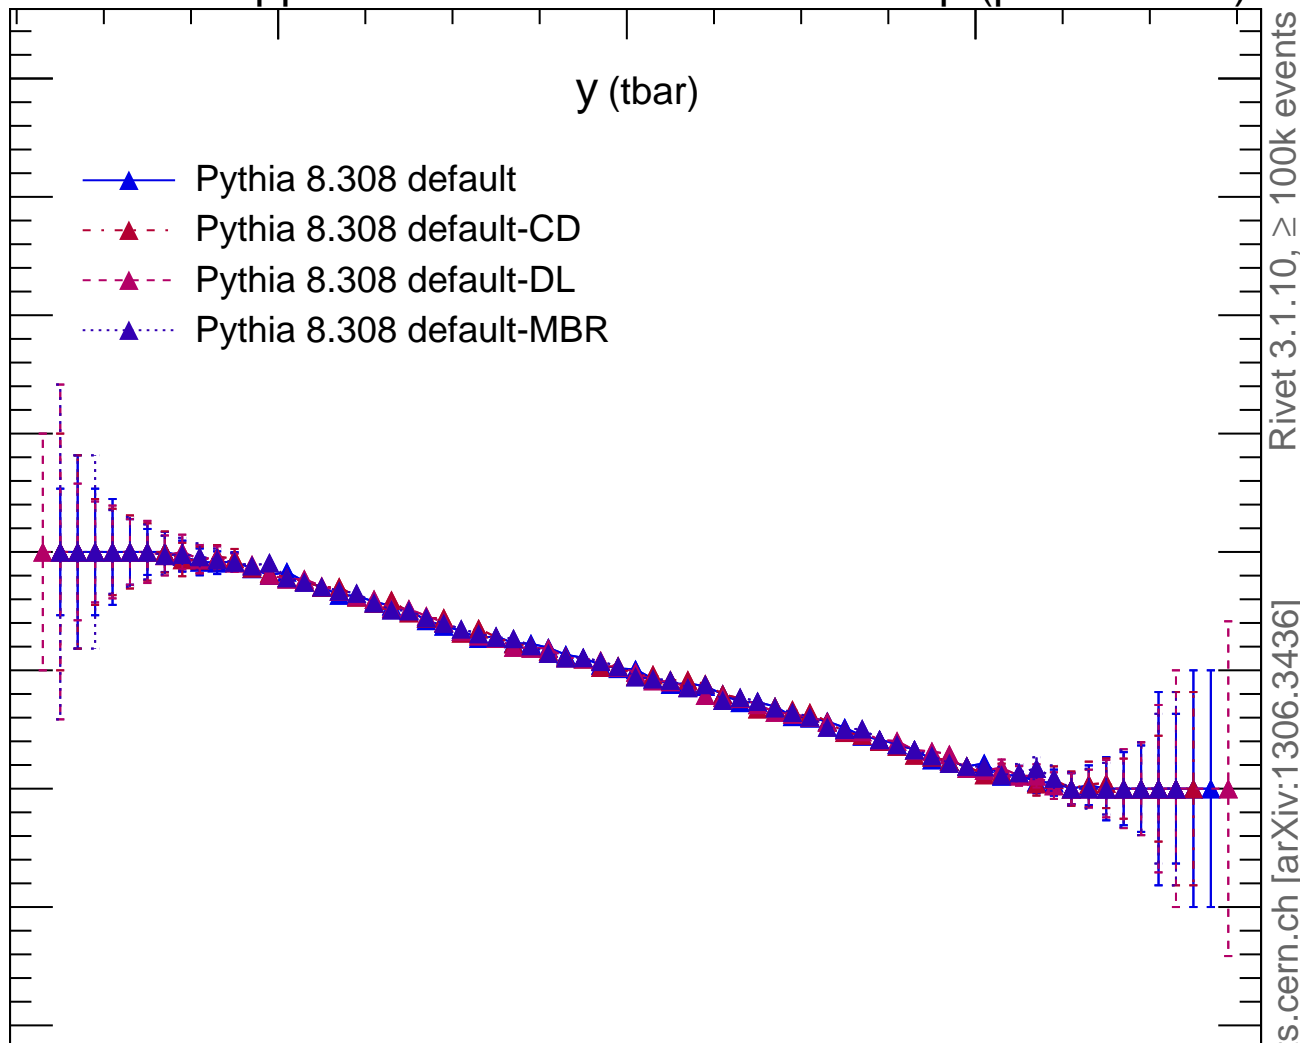

7000 GeV pp

Top (parton level)

mcplots.cern.ch [arXiv:1306.3436]