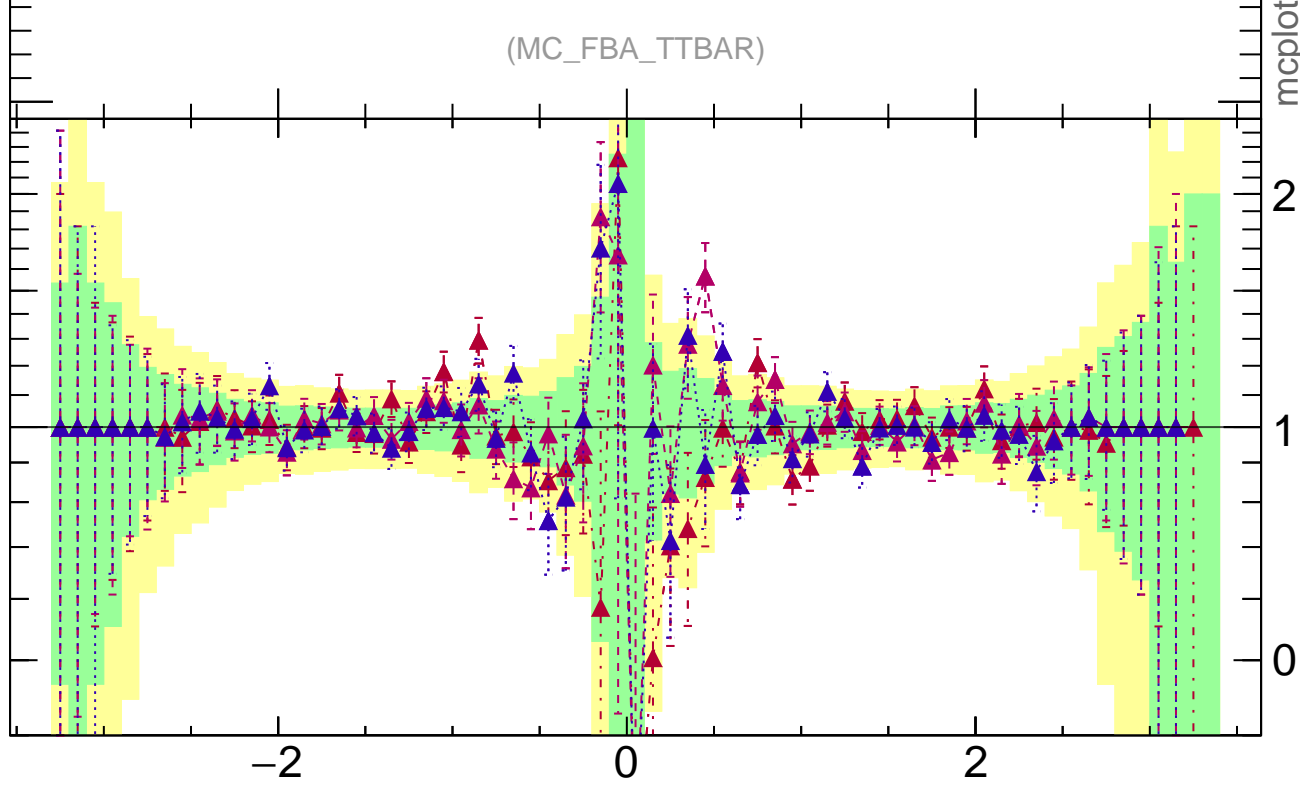

7000 GeV pp

Top (parton level)

mcplots.cern.ch [arXiv:1306.3436]