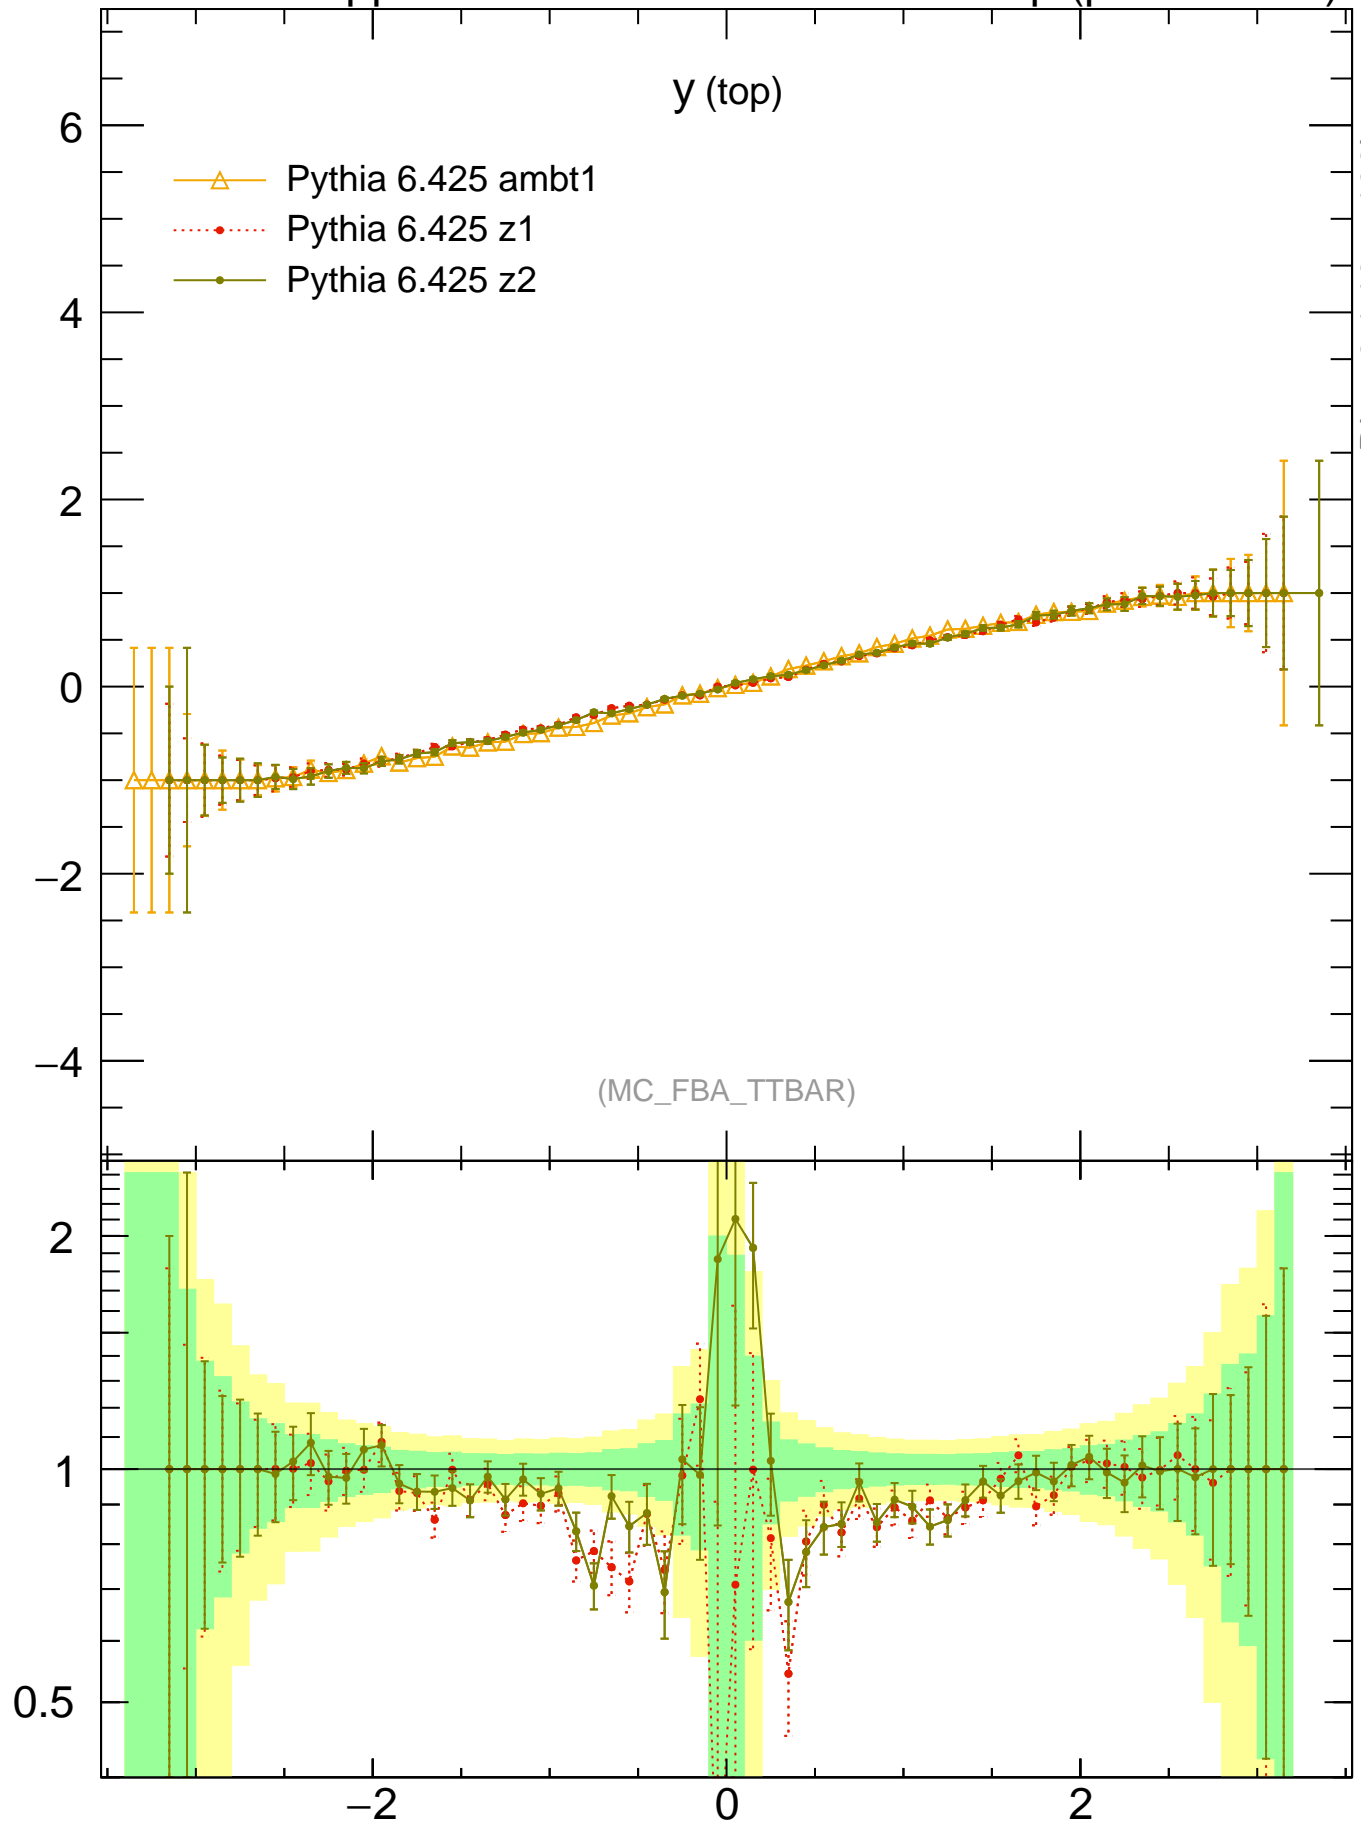

7000 GeV pp

Top (parton level)

y (top)

- Pythia 6.425 ambt1
- Pythia 6.425 z1
- Pythia 6.425 z2

Rivet 3.1.10, ≥ 100k events

mcplots.cern.ch [arXiv:1306.3436]

(MC\_FBA\_TTBAR)

Ratio to Pythia 6.425 ambt1

-2

0

2

0.5

1

2

0.5

1