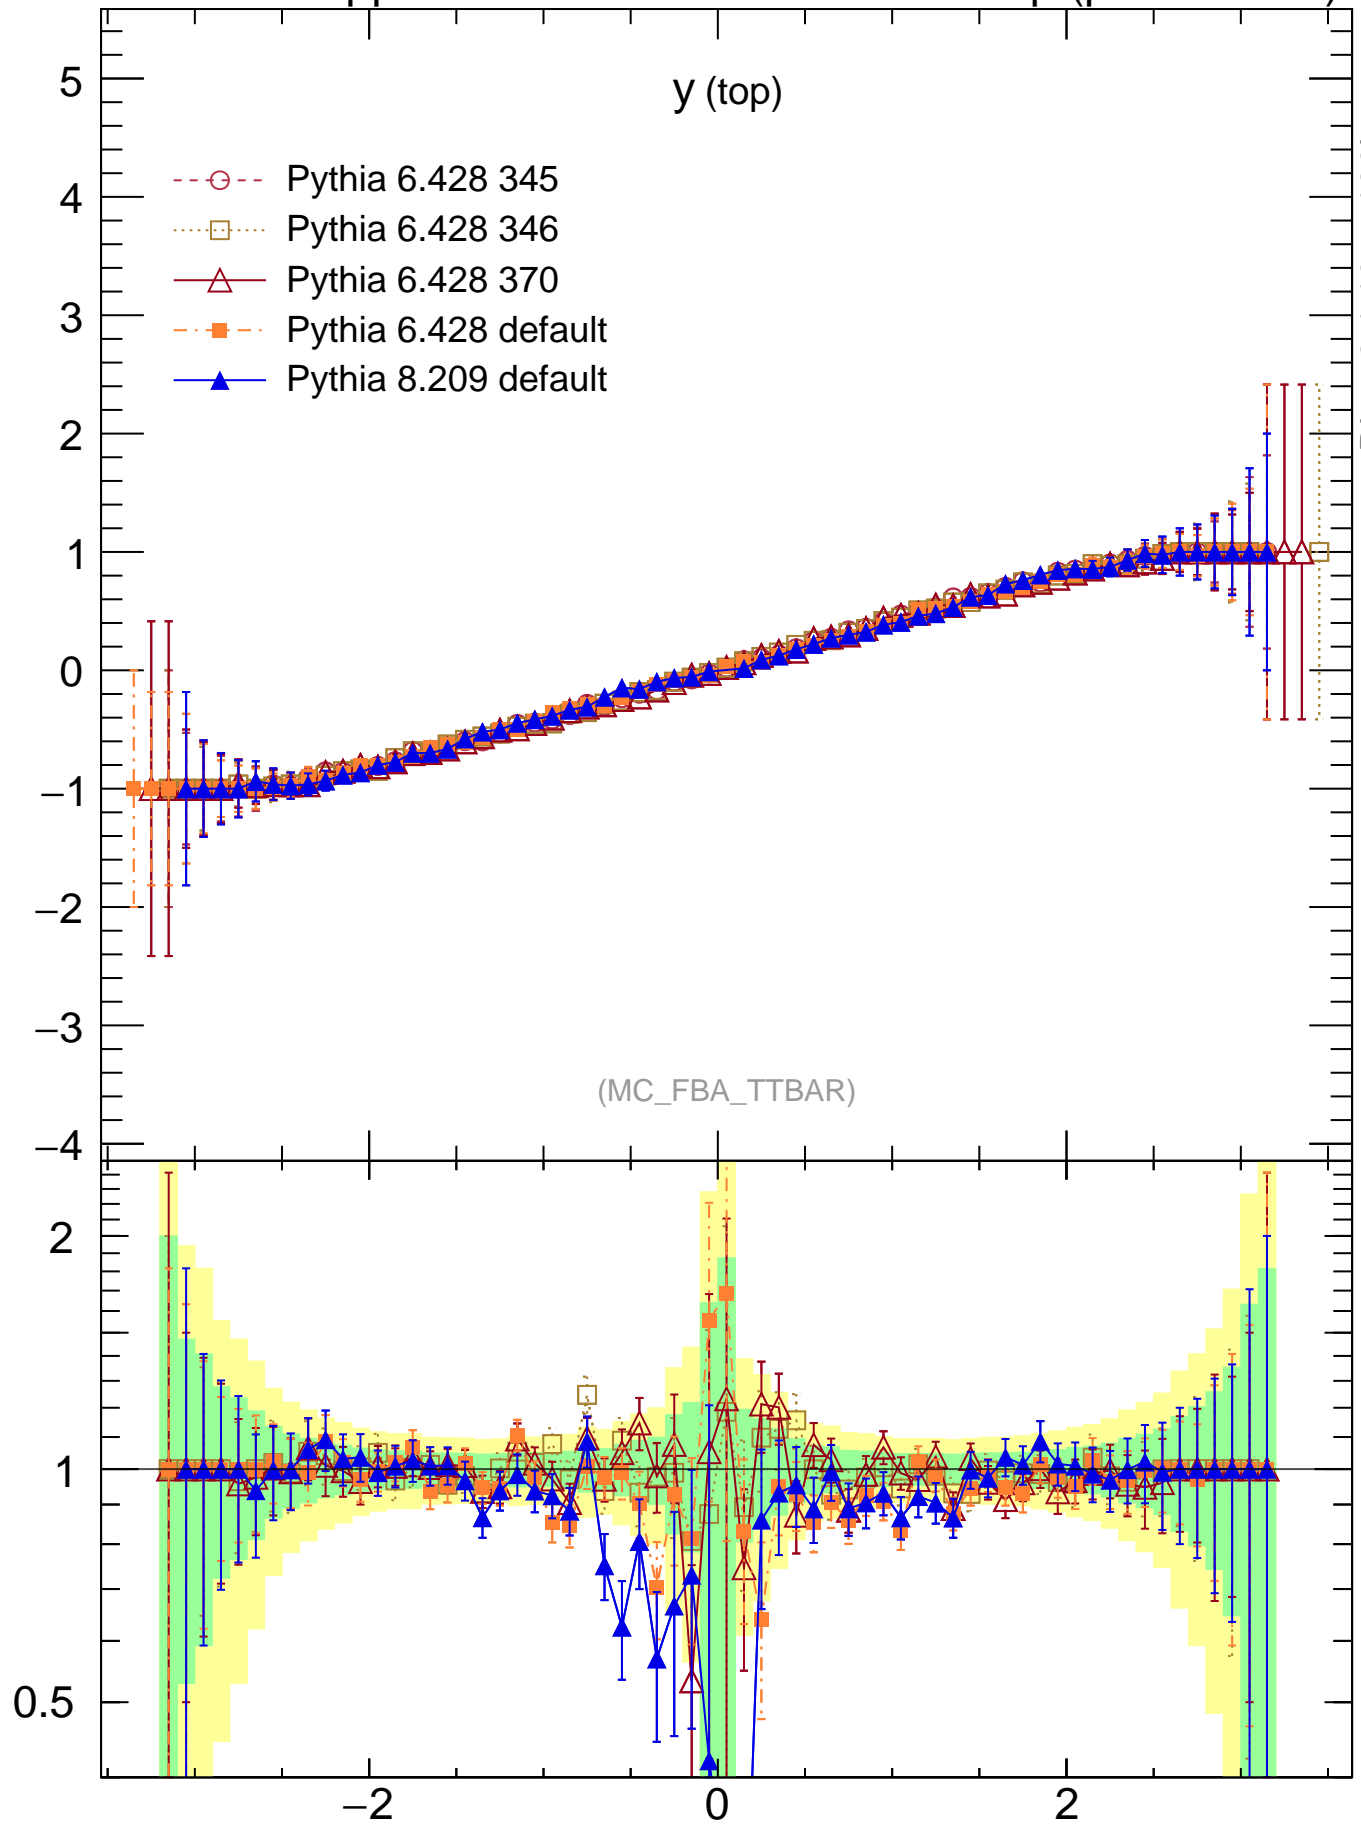

7000 GeV pp

Top (parton level)

y (top)

- Pythia 6.428 345
- Pythia 6.428 346
- Pythia 6.428 370
- Pythia 6.428 default
- Pythia 8.209 default

Rivet 3.1.10, $\geq 100k$ events

mcplots.cern.ch [arXiv:1306.3436]

(MC_FBA_TTBAR)

Ratio to Pythia 6.428 345

-2

0

2

0.5

1

2