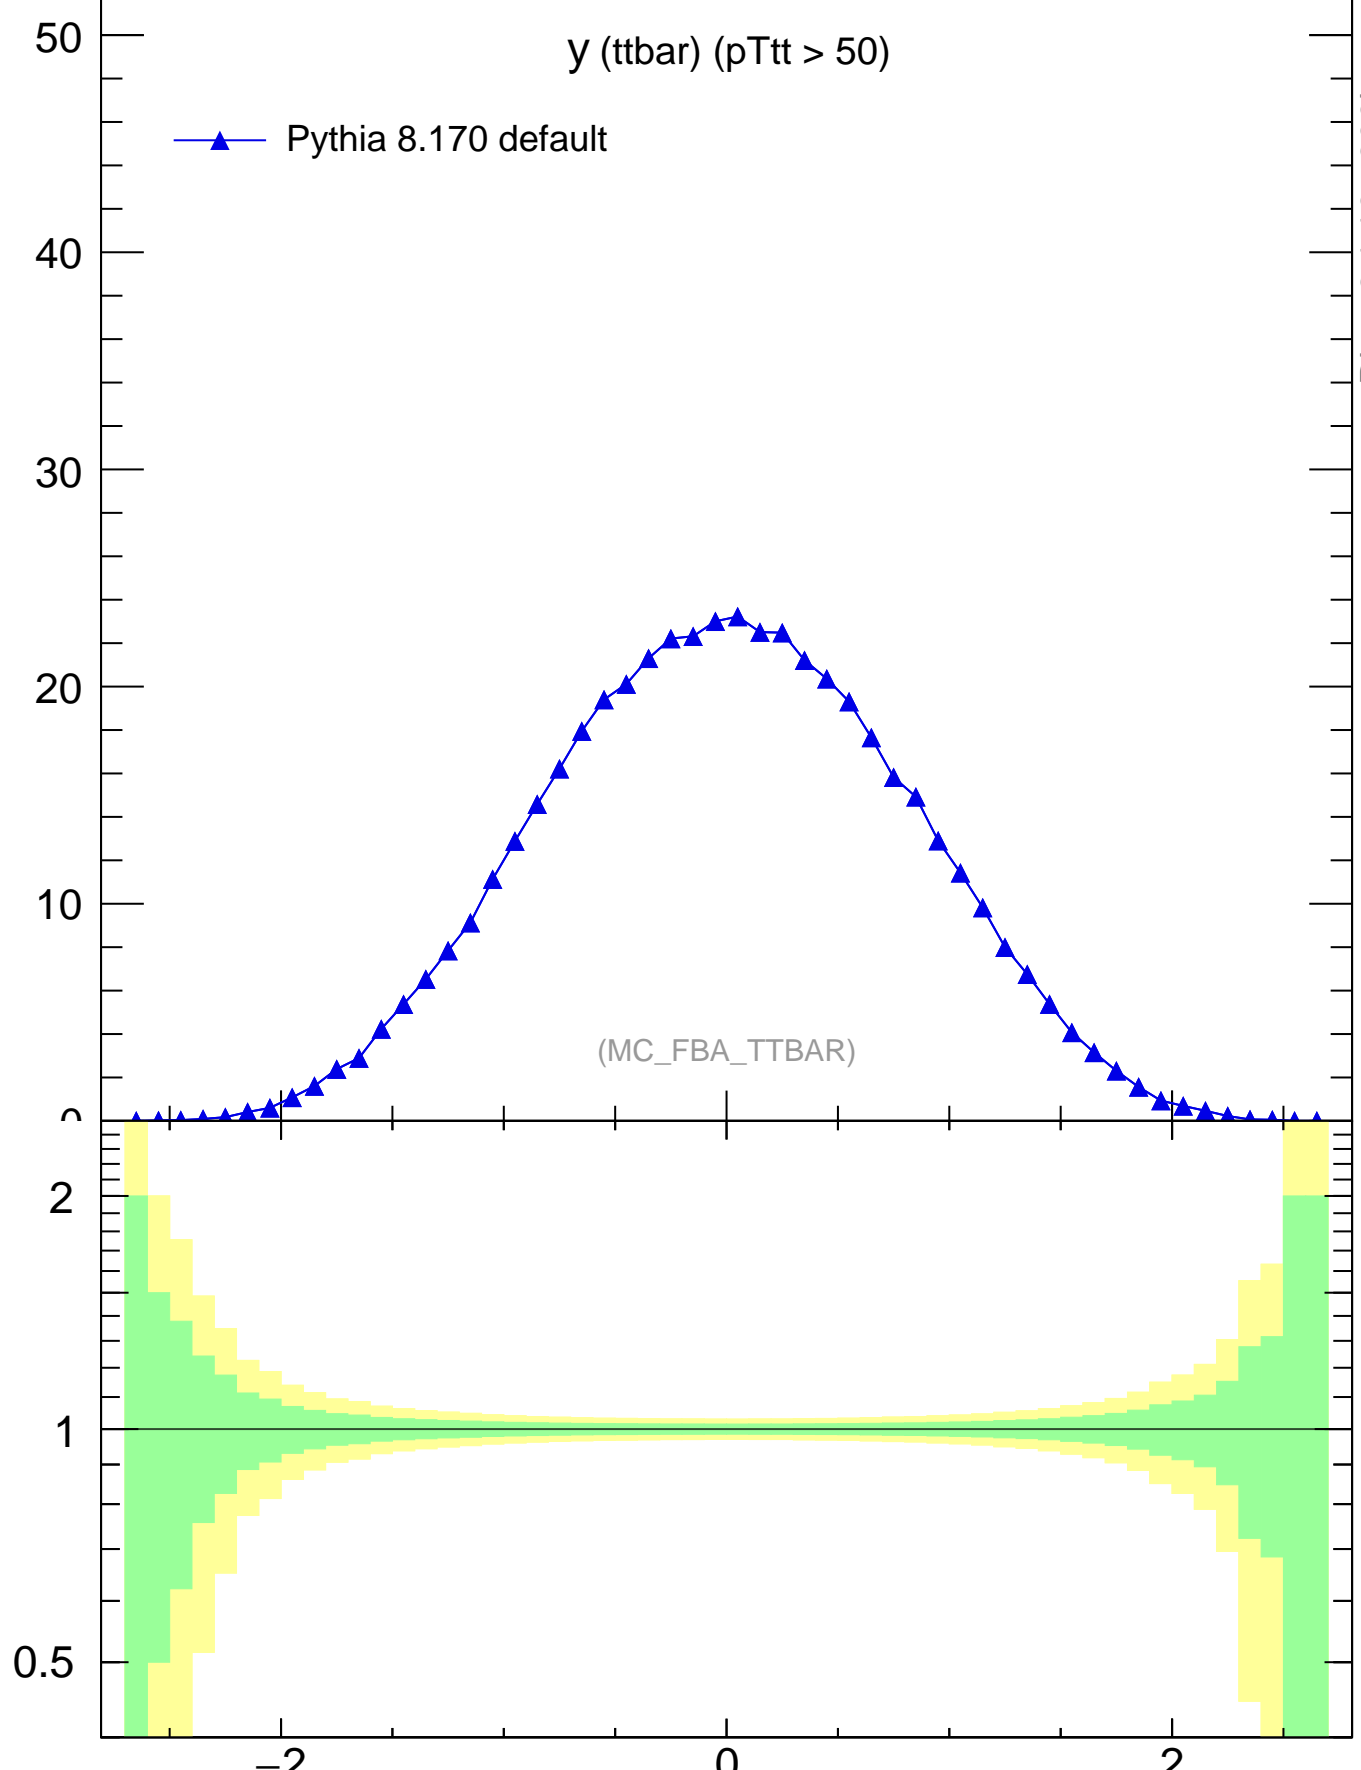

7000 GeV pp

Top (parton level)

y (ttbar) ($p_{Ttt} > 50$)

Pythia 8.170 default

Rivet 3.1.10, 300k events

mcplots.cern.ch [arXiv:1306.3436]

(MC_FBA_TTBAR)

Ratio to Pythia 8.170 default

50
40
30
20
10
0
2
1
0.5

300k events
3436
2
1
0.5

-2

0

2