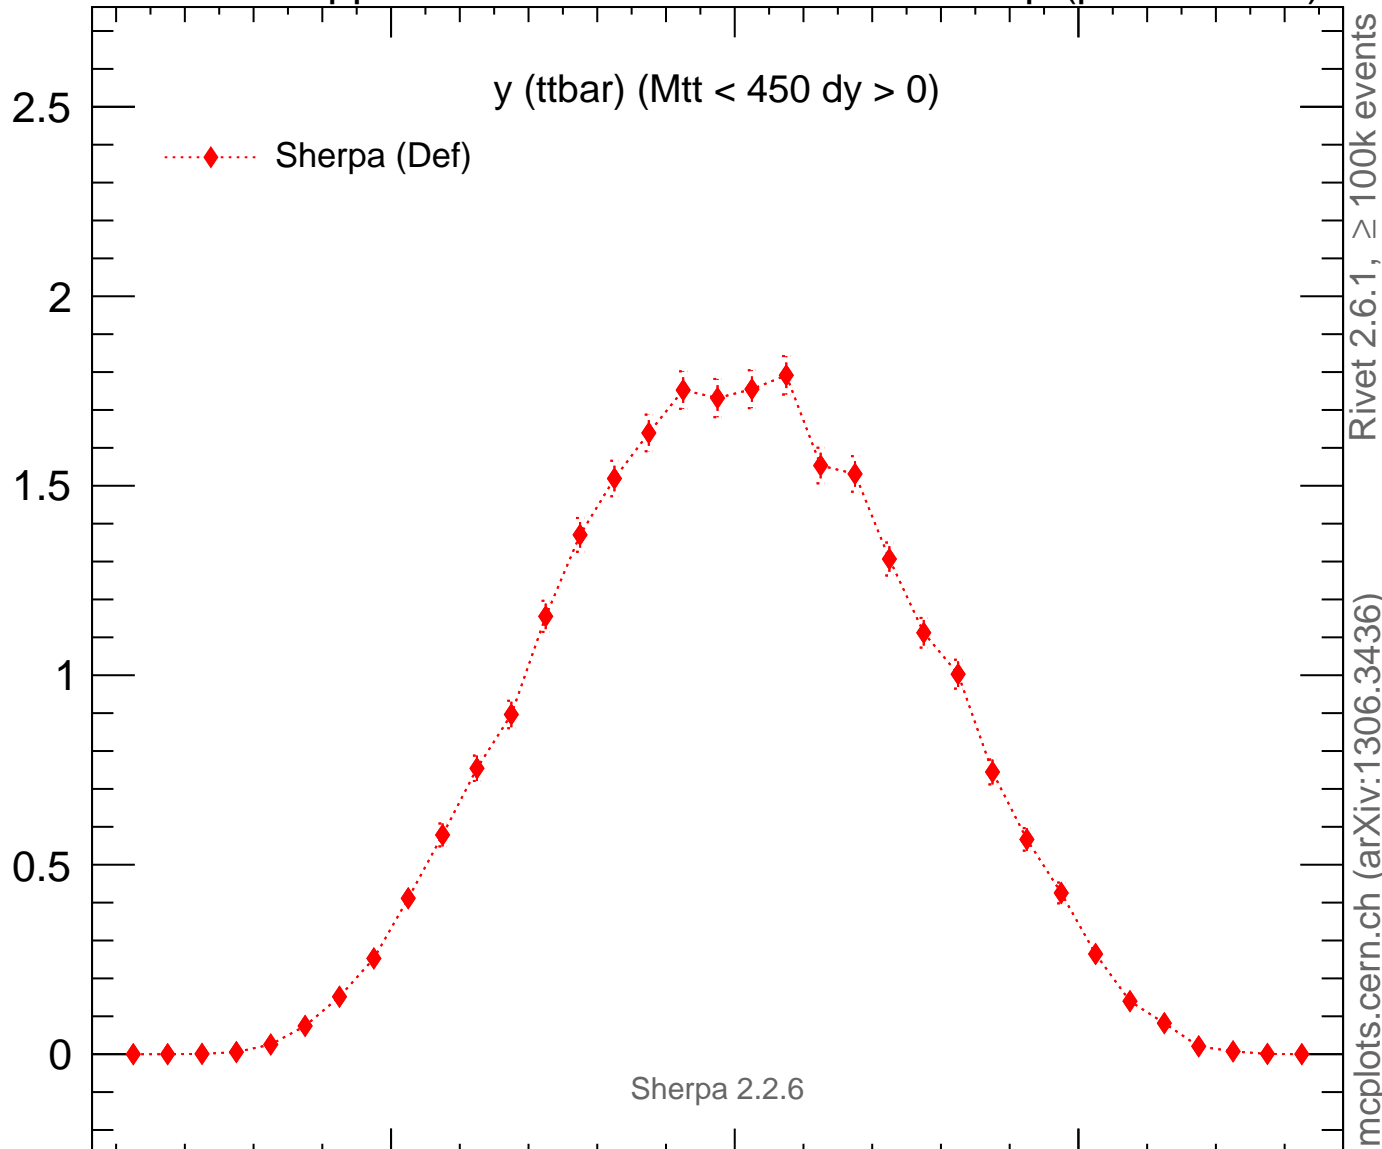

1960 GeV ppbar

Top (parton level)

Rivet 2.6.1, $\geq 100k$ events

mcplots.cern.ch (arXiv:1306.3436)