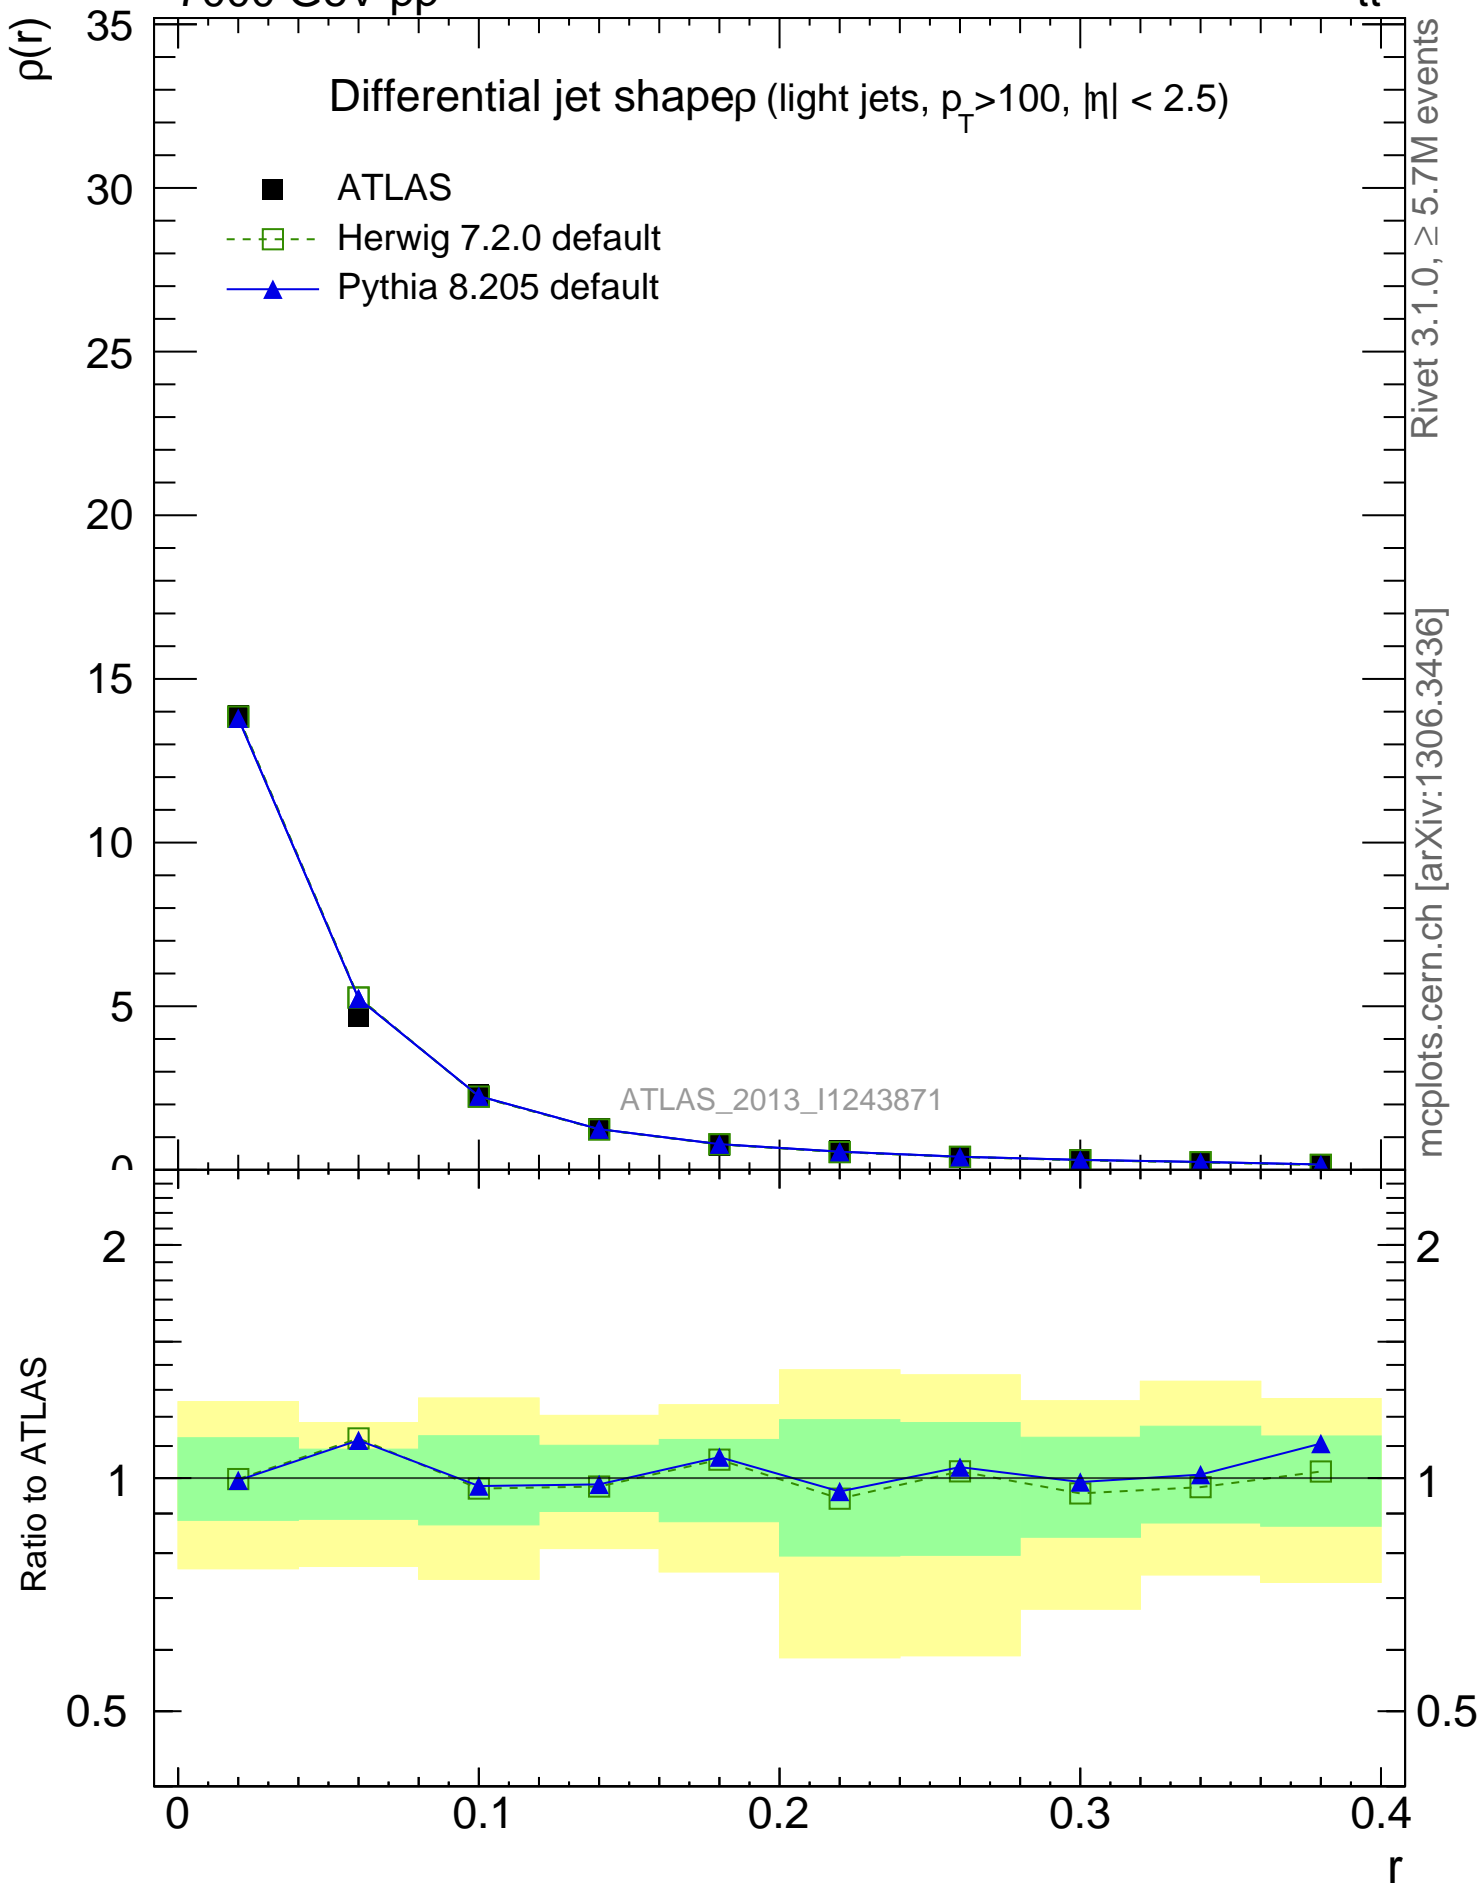

7000 GeV pp

$t\bar{t}$

Rivet 3.1.0, ≥ 5.7 M events
mcplots.cern.ch [arXiv:1306.3436]