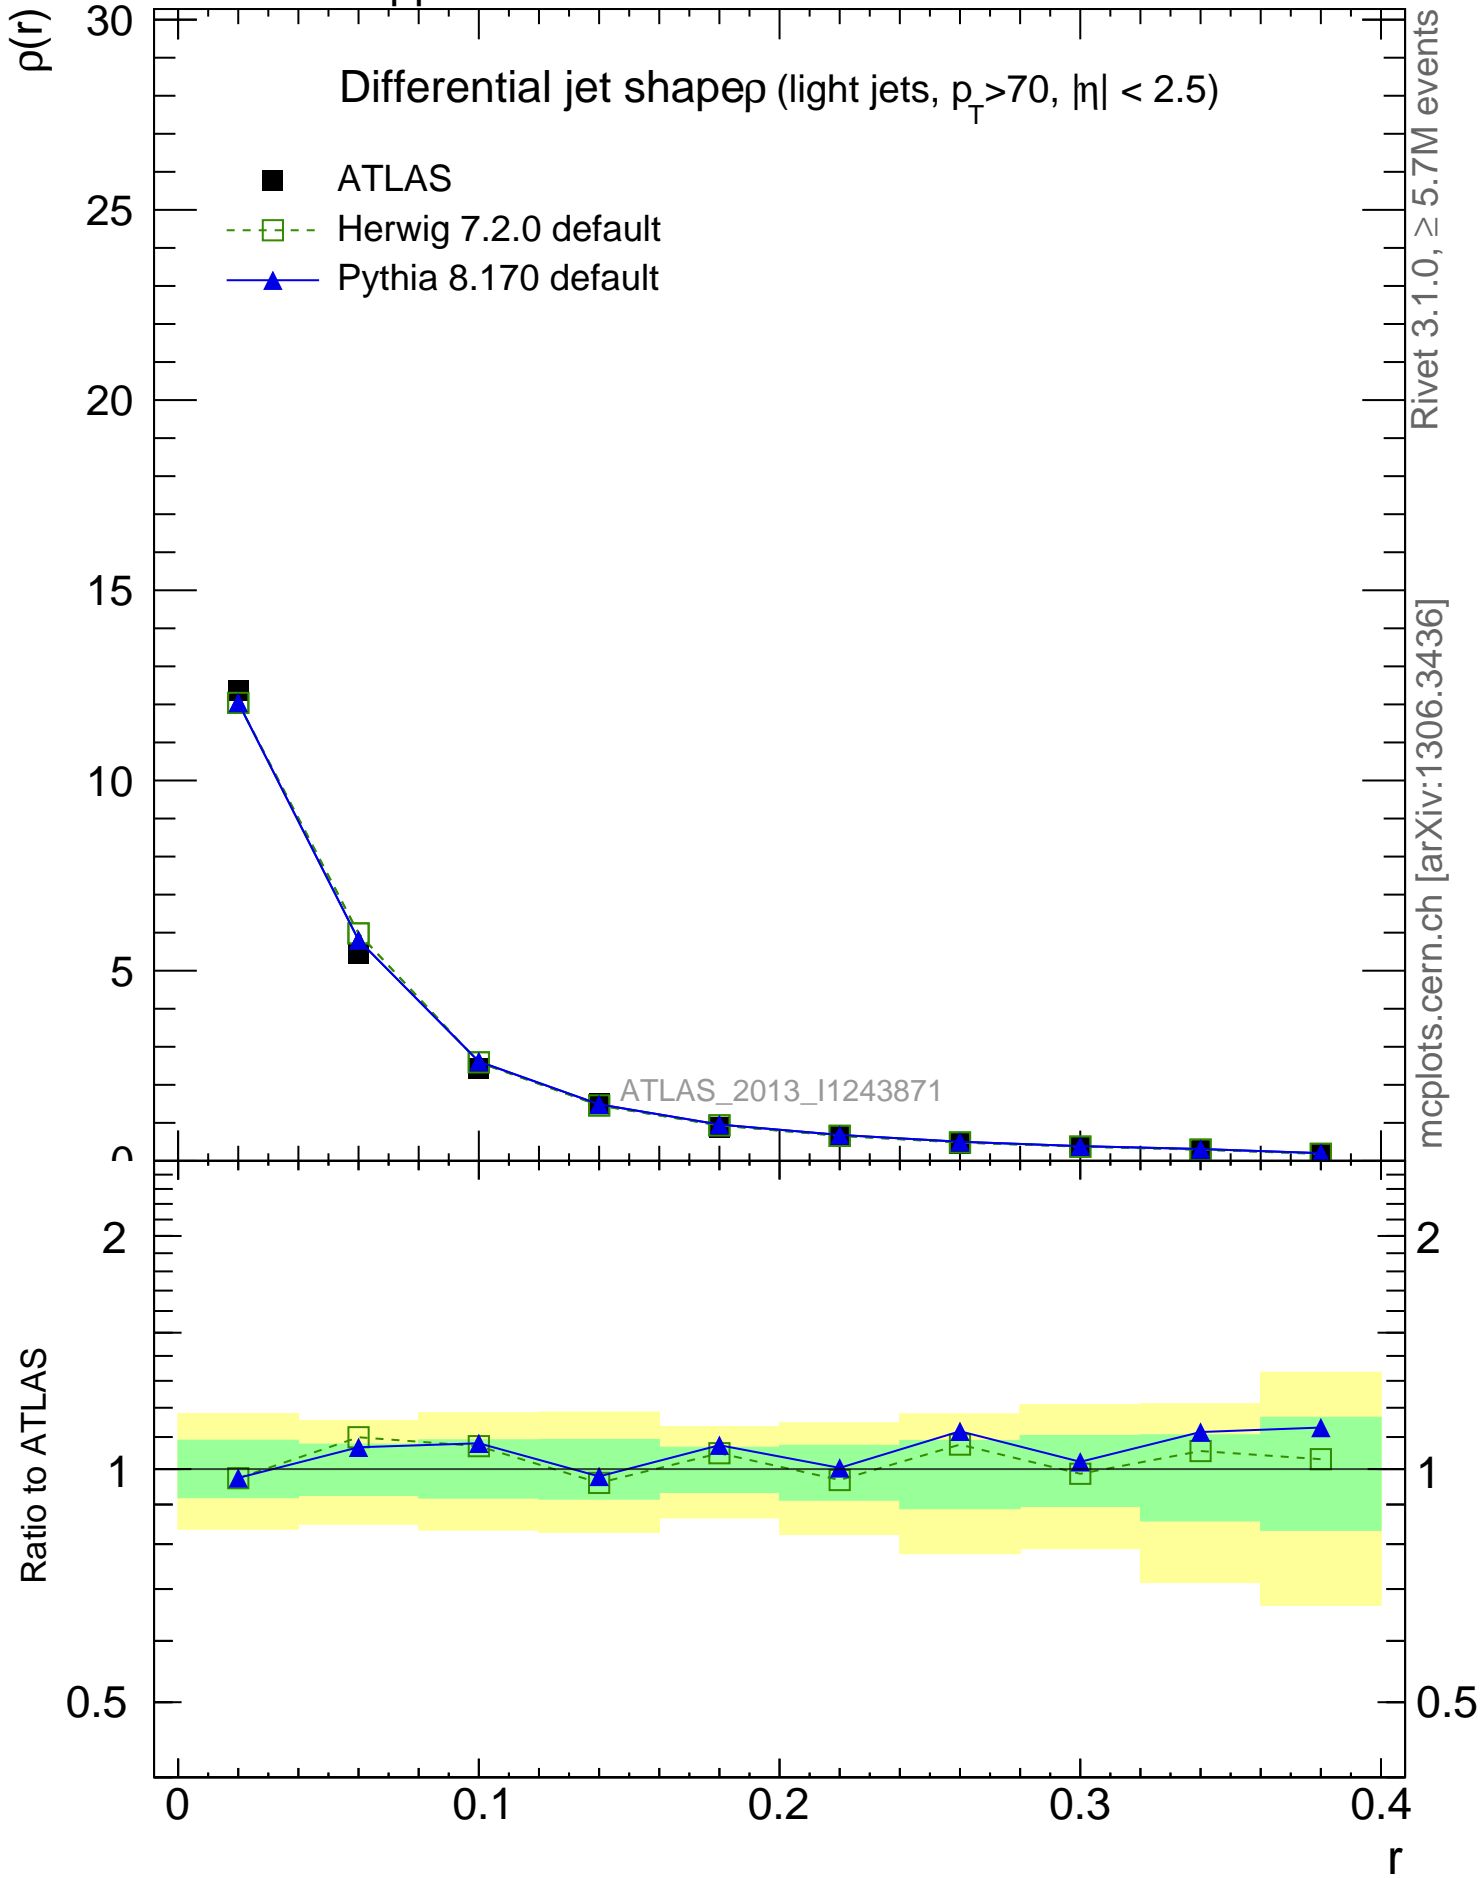

7000 GeV pp

$t\bar{t}$

Rivet 3.1.0, ≥ 5.7 M events
mcplots.cern.ch [arXiv:1306.3436]