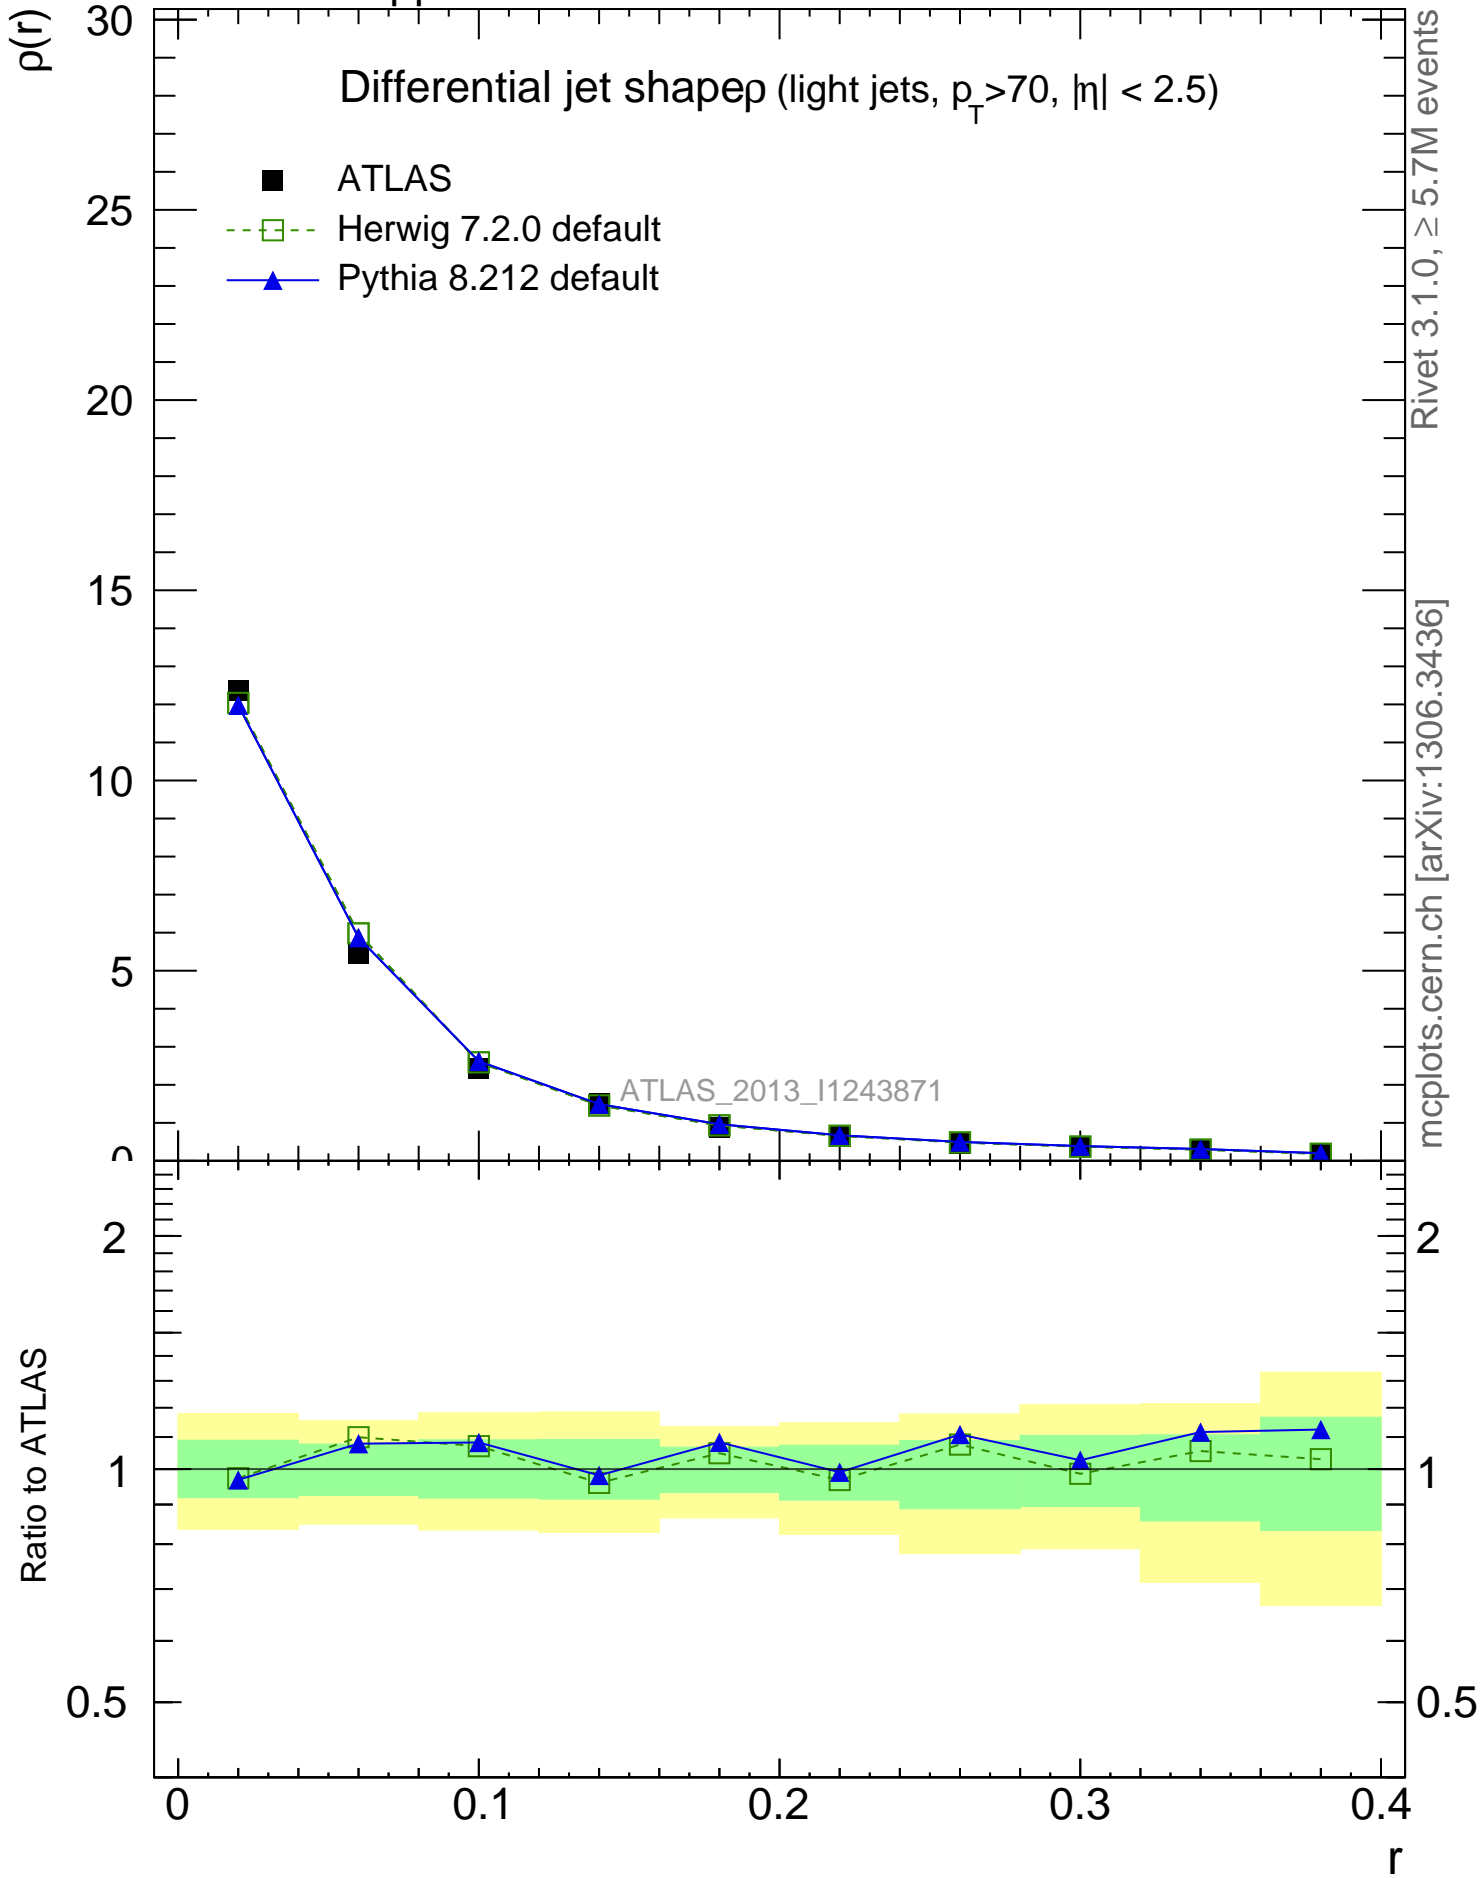

7000 GeV pp

$t\bar{t}$

Rivet 3.1.0, ≥ 5.7 M events
mcplots.cern.ch [arXiv:1306.3436]