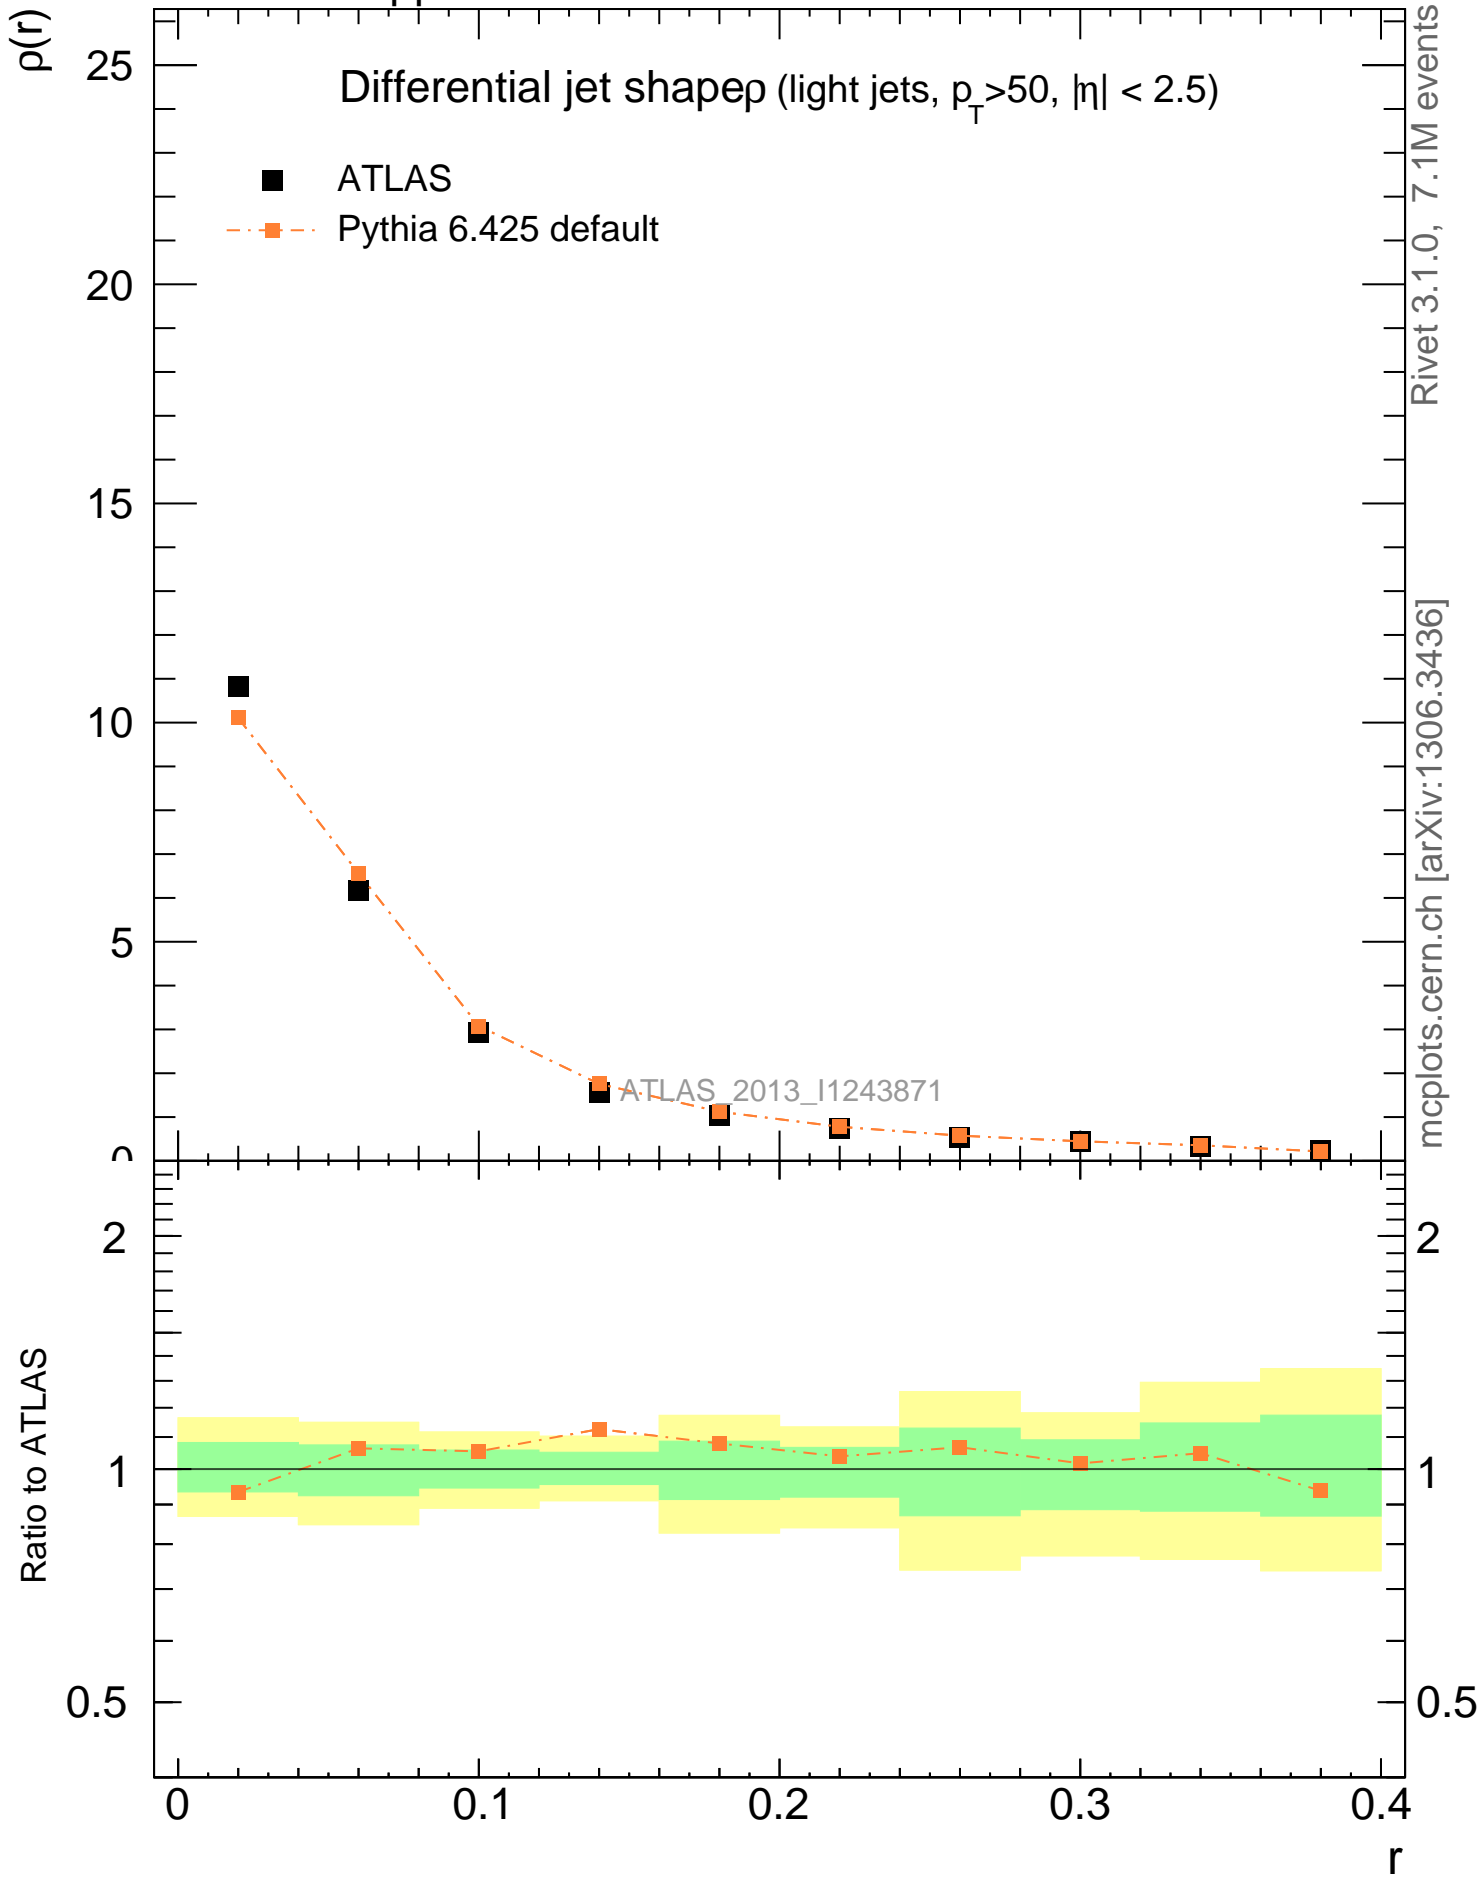

7000 GeV pp

$t\bar{t}$

Rivet 3.1.0, 7.1M events
mcplots.cern.ch [arXiv:1306.3436]