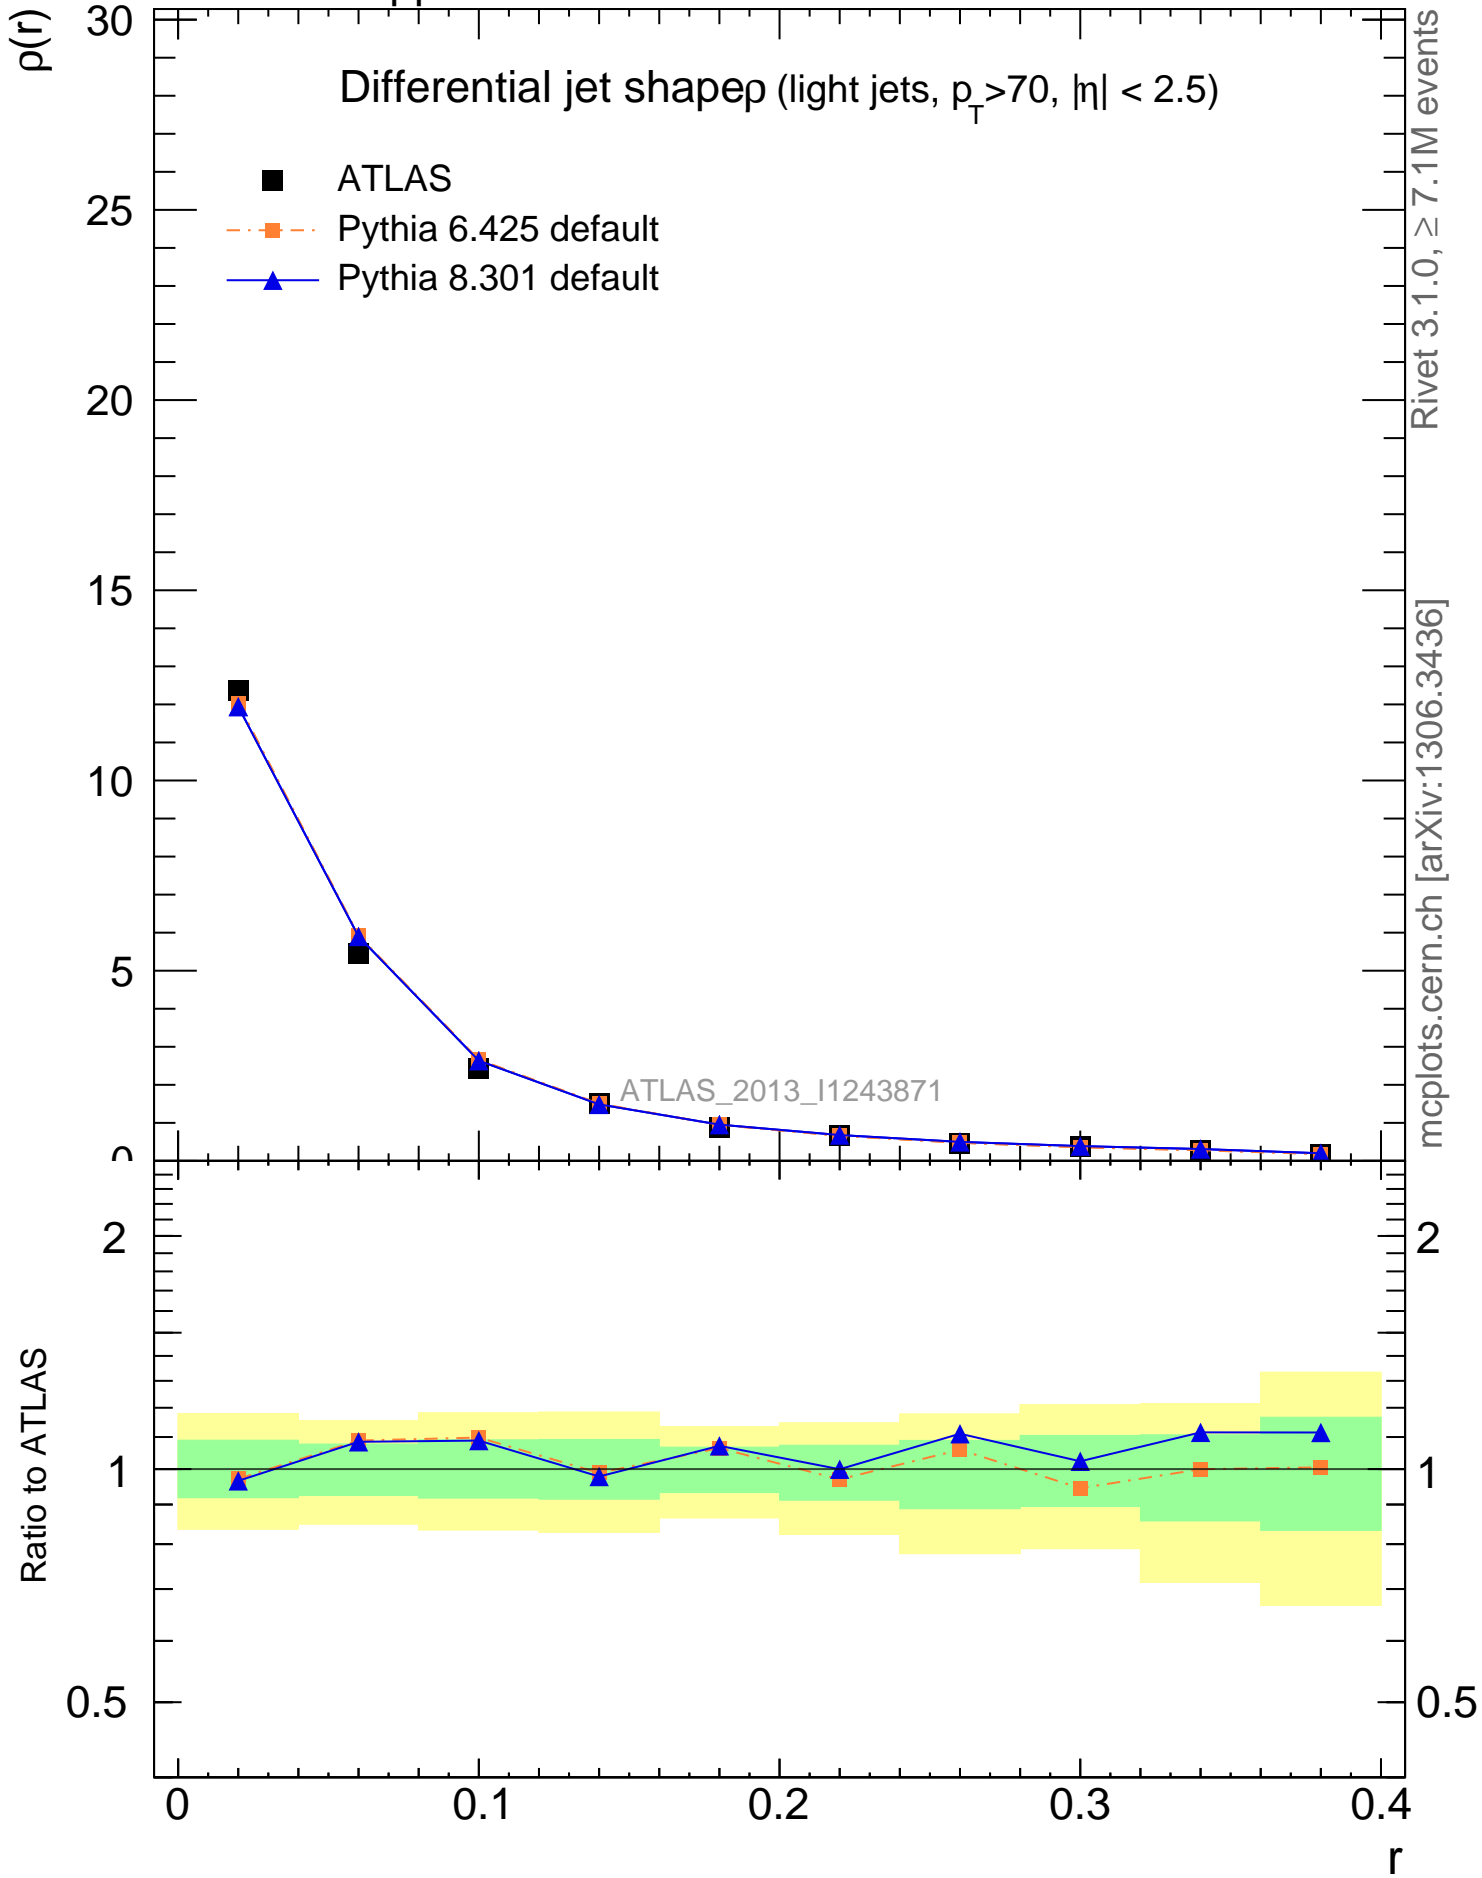

7000 GeV pp

$t\bar{t}$

Rivet 3.1.0, ≥ 7.1 M events
mcplots.cern.ch [arXiv:1306.3436]