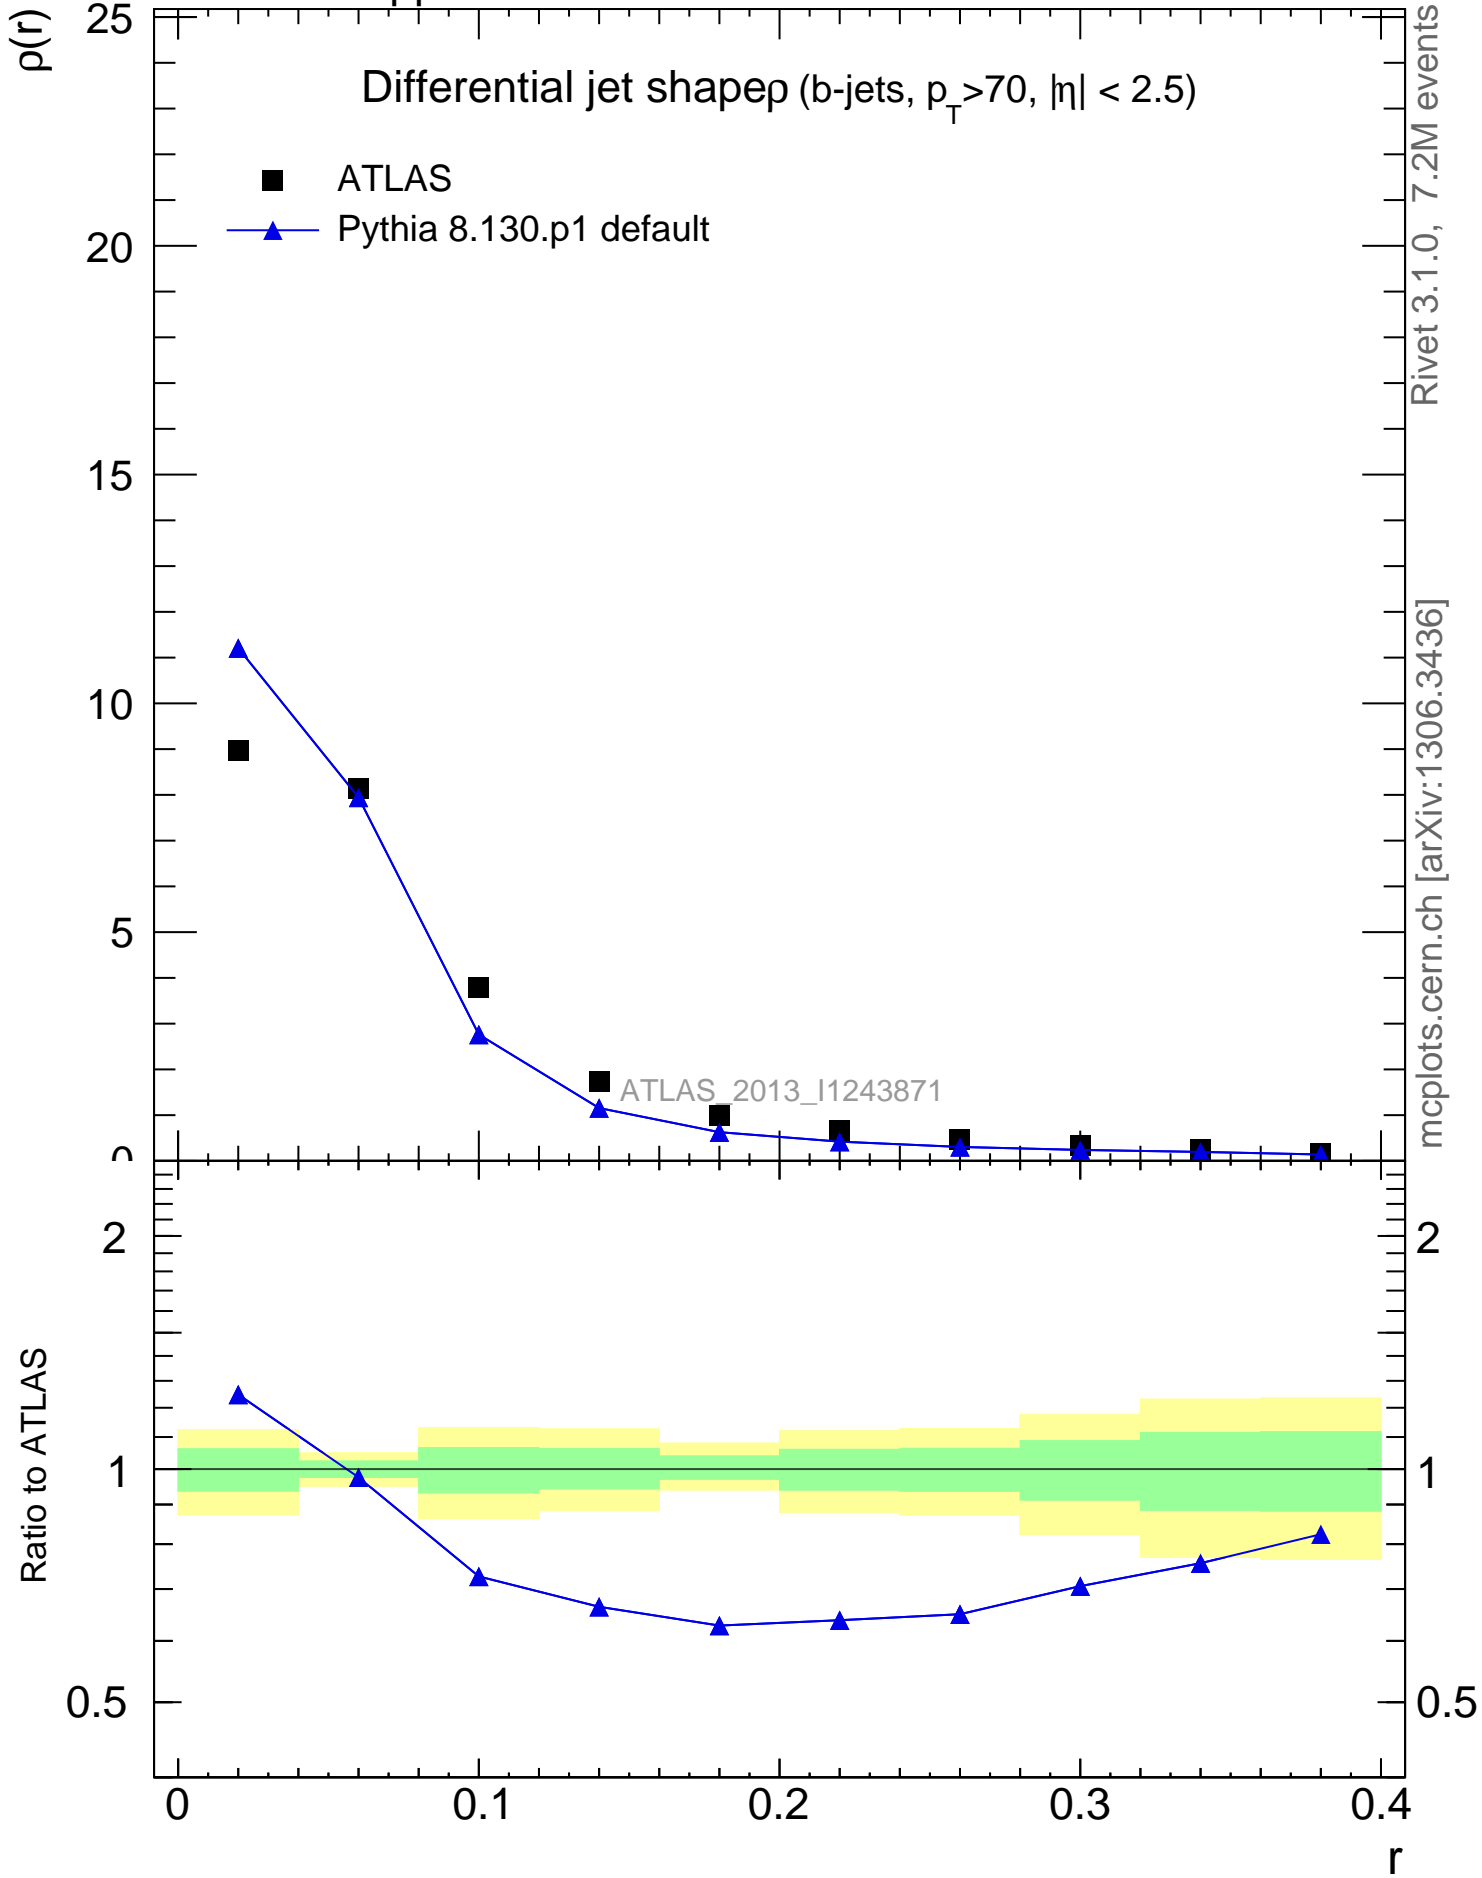

7000 GeV pp

$t\bar{t}$

Rivet 3.1.0, 7.2M events  
mcplots.cern.ch [arXiv:1306.3436]