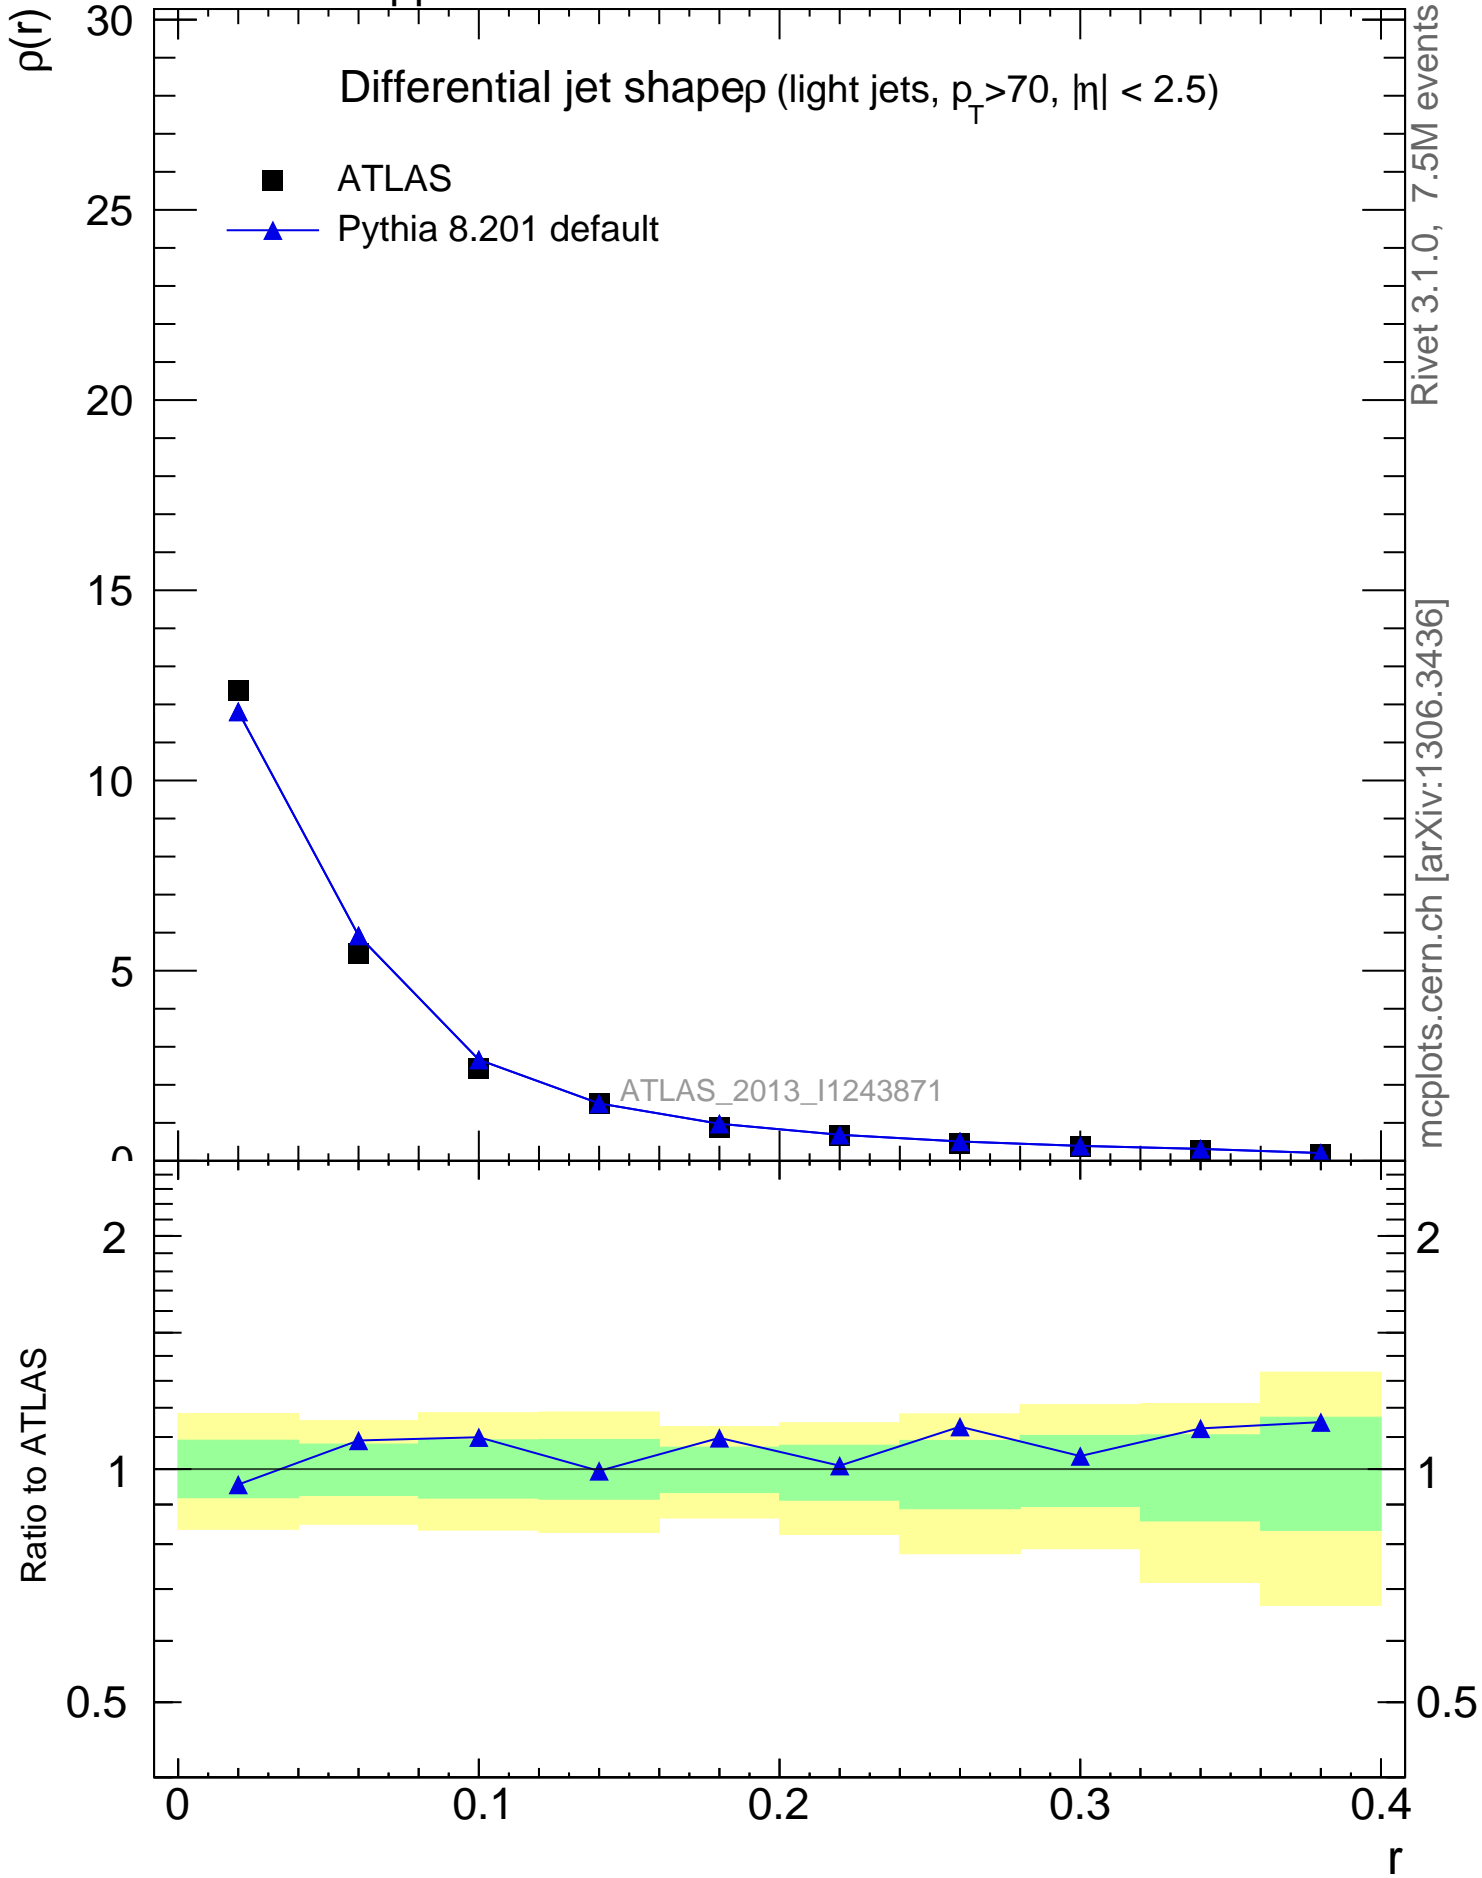

7000 GeV pp

$t\bar{t}$

Rivet 3.1.0, 7.5M events
mcplots.cern.ch [arXiv:1306.3436]