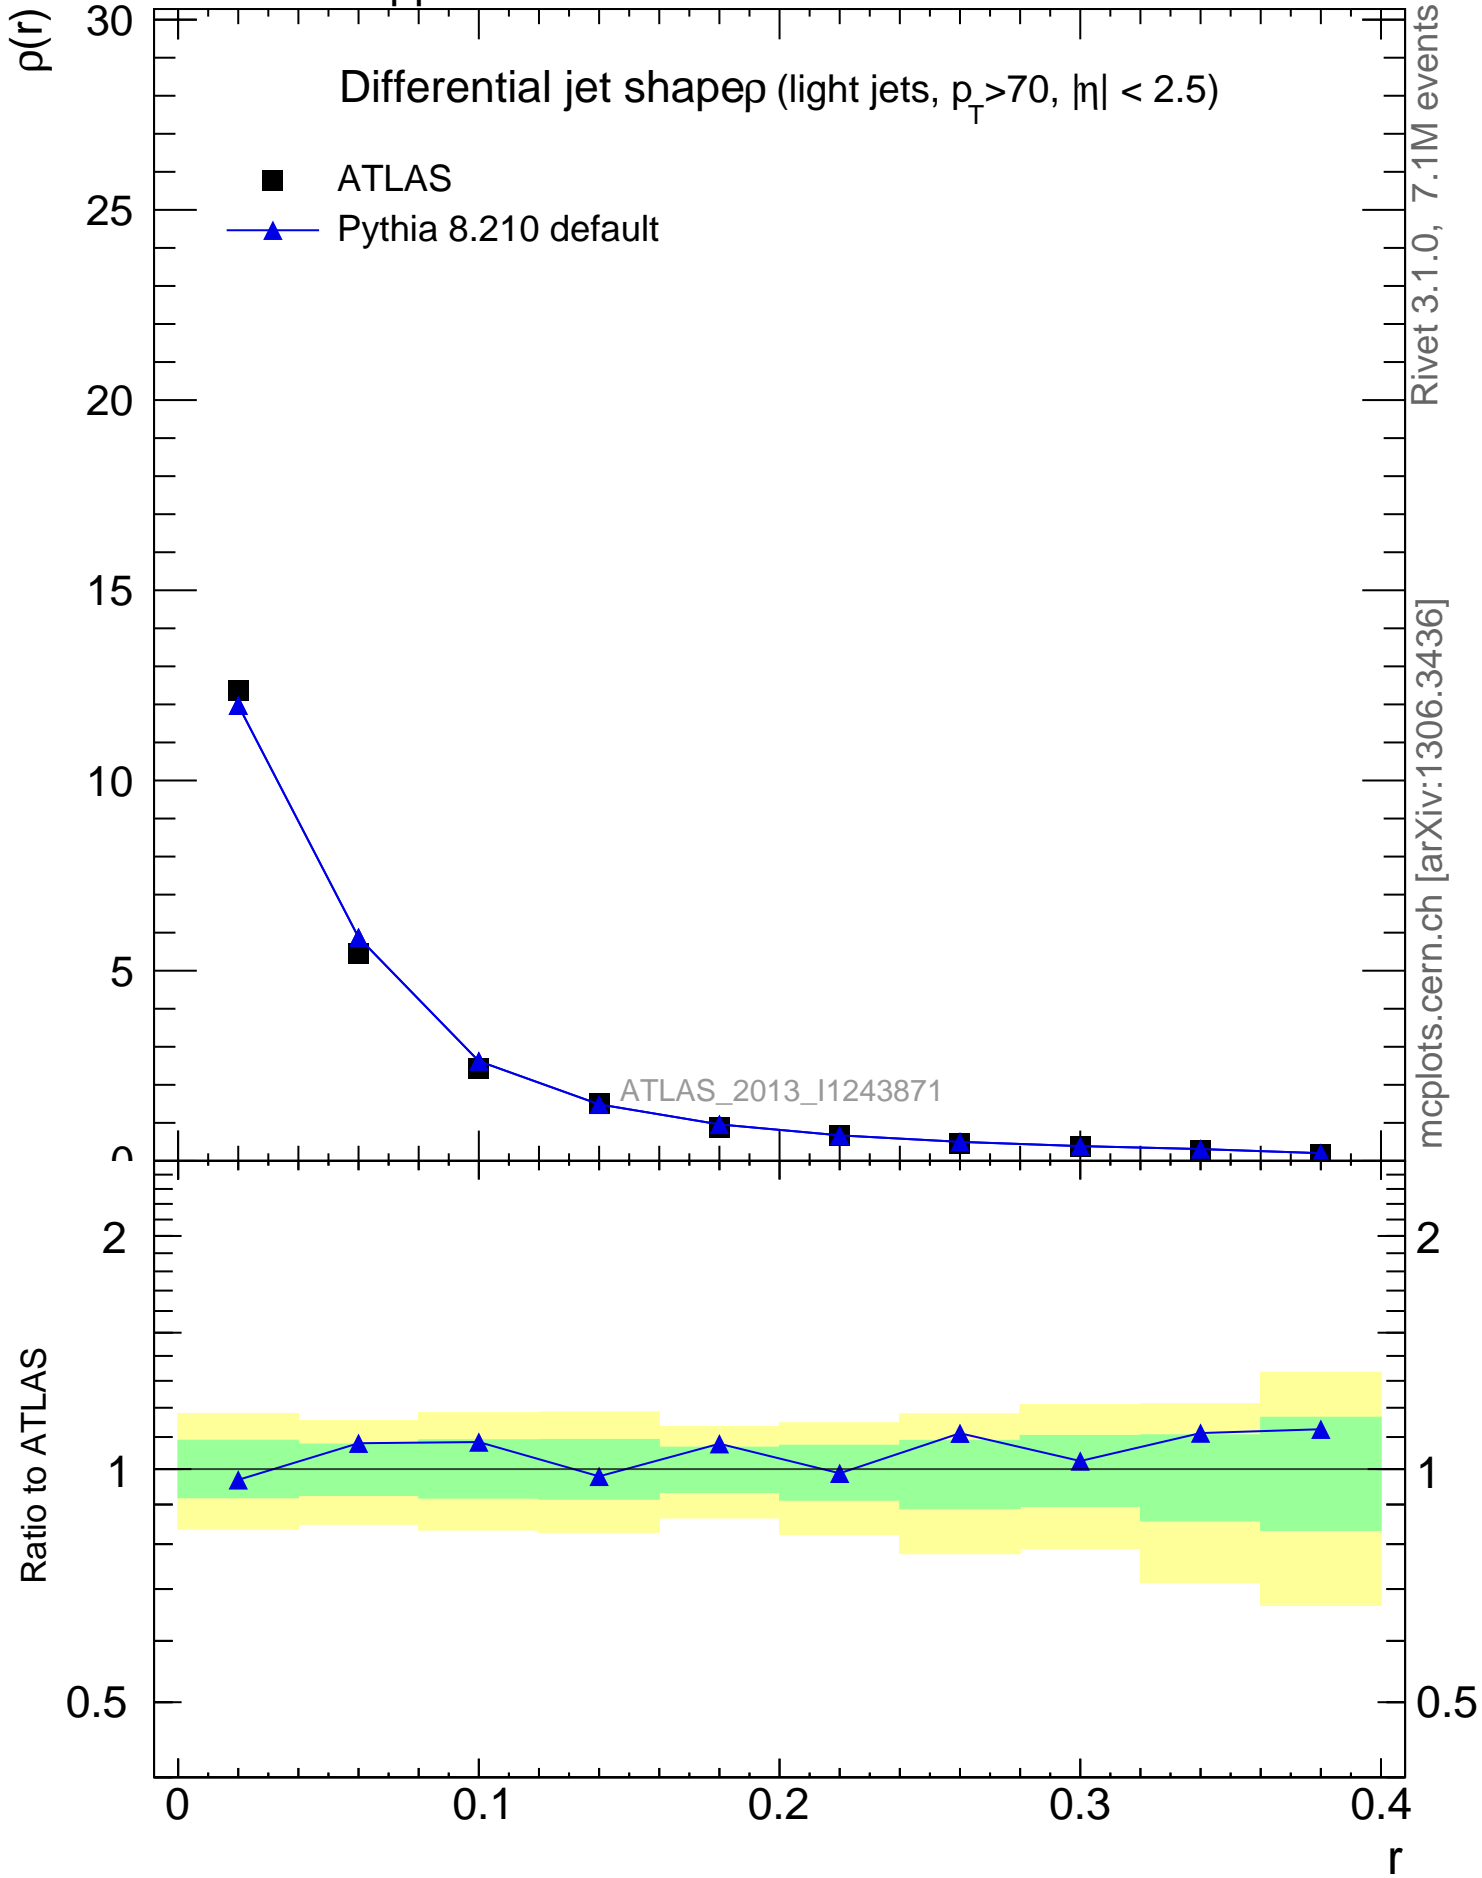

7000 GeV pp

$t\bar{t}$

Rivet 3.1.0, 7.1M events
mcplots.cern.ch [arXiv:1306.3436]