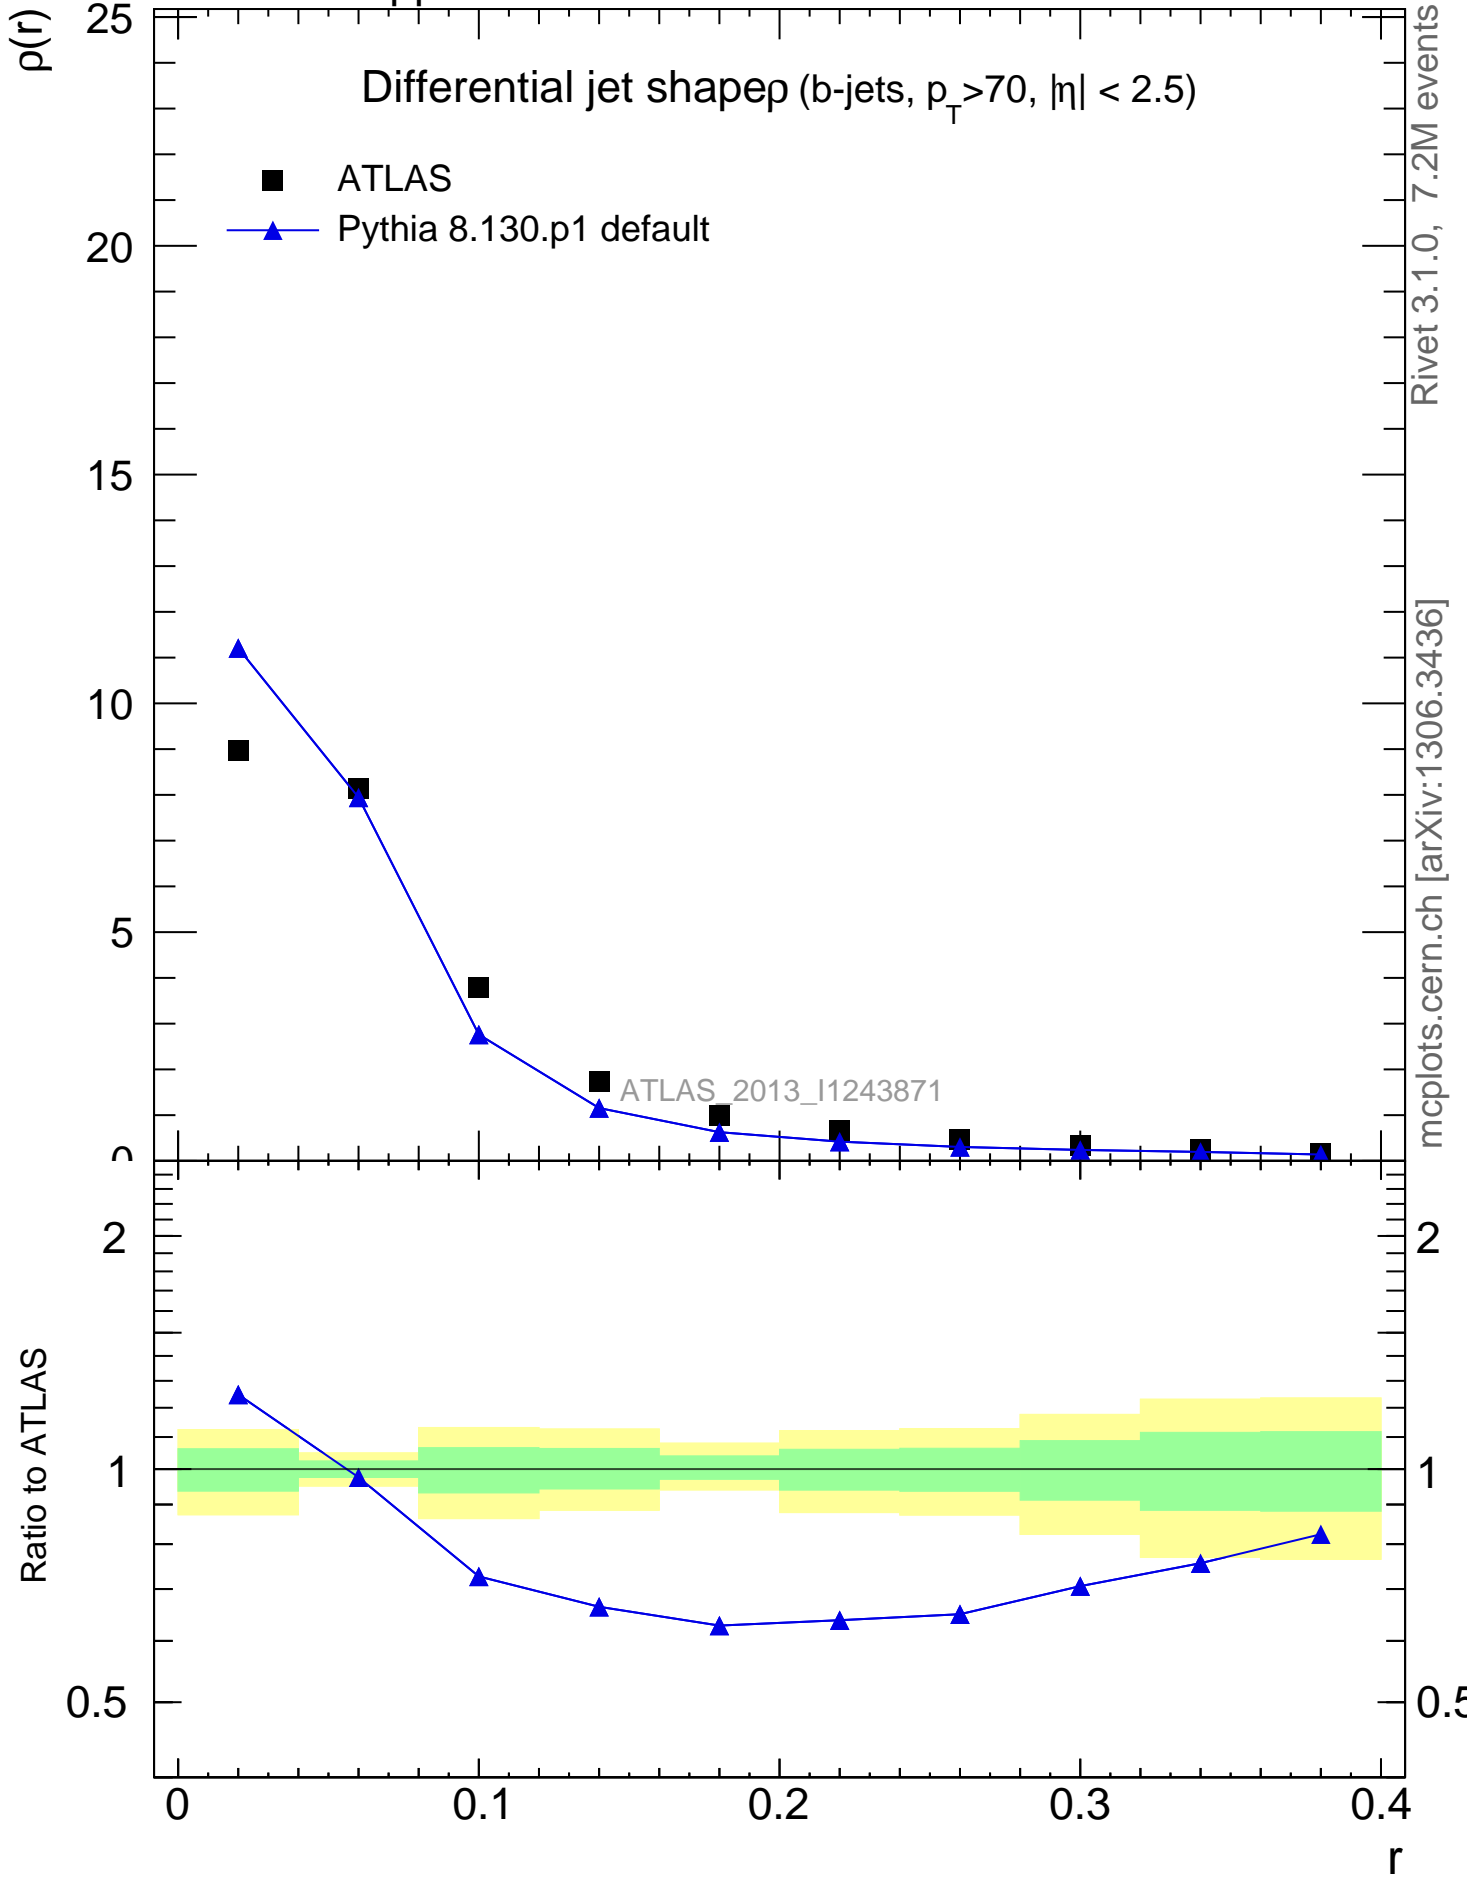

7000 GeV pp

$t\bar{t}$

Rivet 3.1.0, 7.2M events  
mcplots.cern.ch [arXiv:1306.3436]