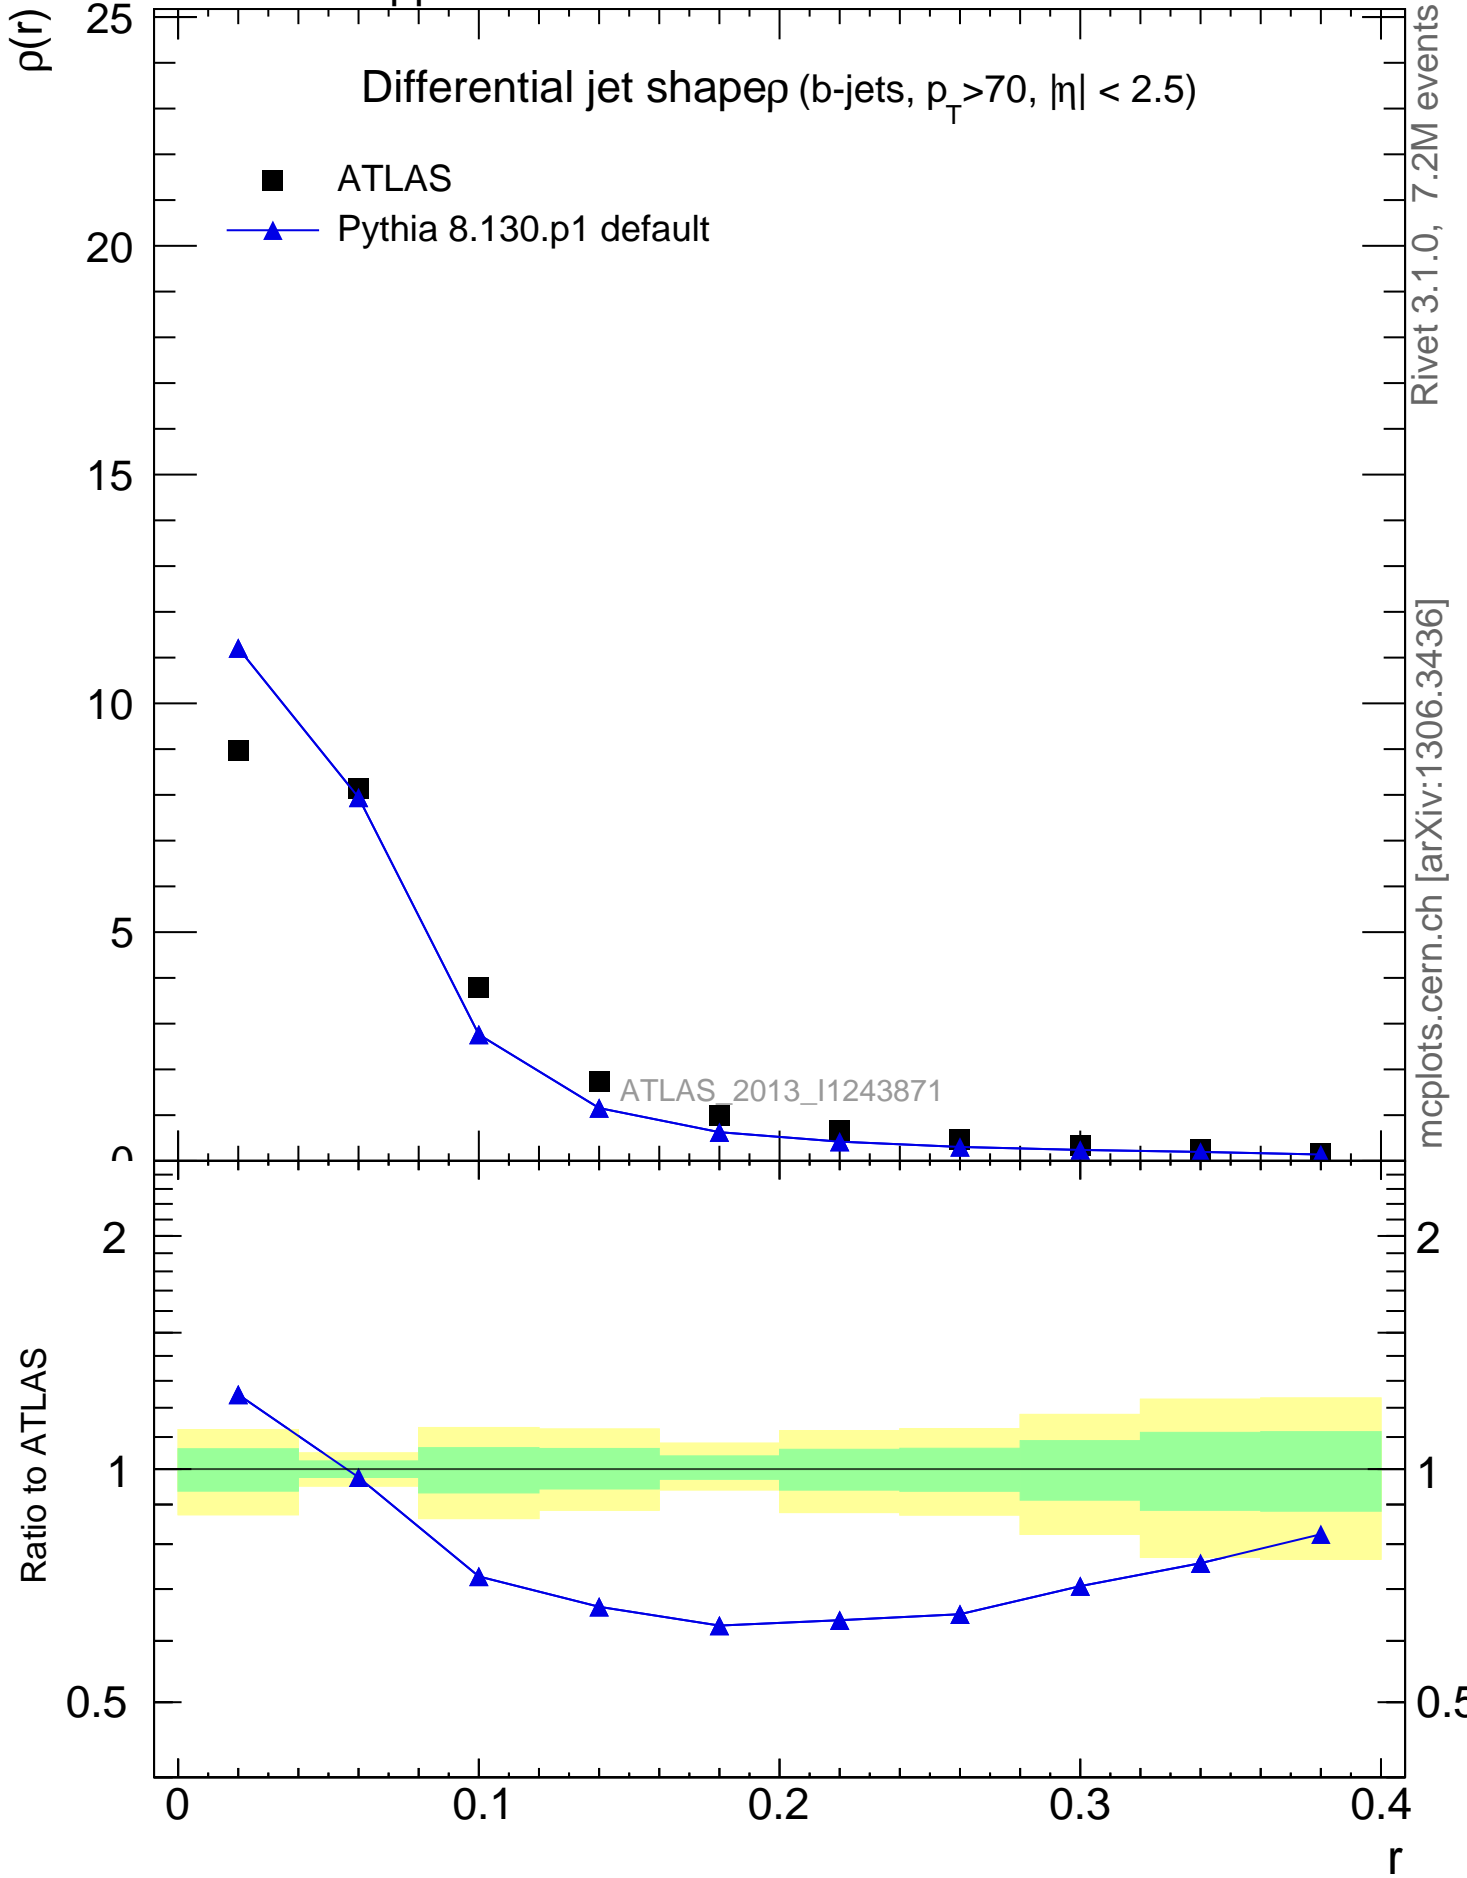

7000 GeV pp

$t\bar{t}$

Rivet 3.1.0, 7.2M events
mcplots.cern.ch [arXiv:1306.3436]