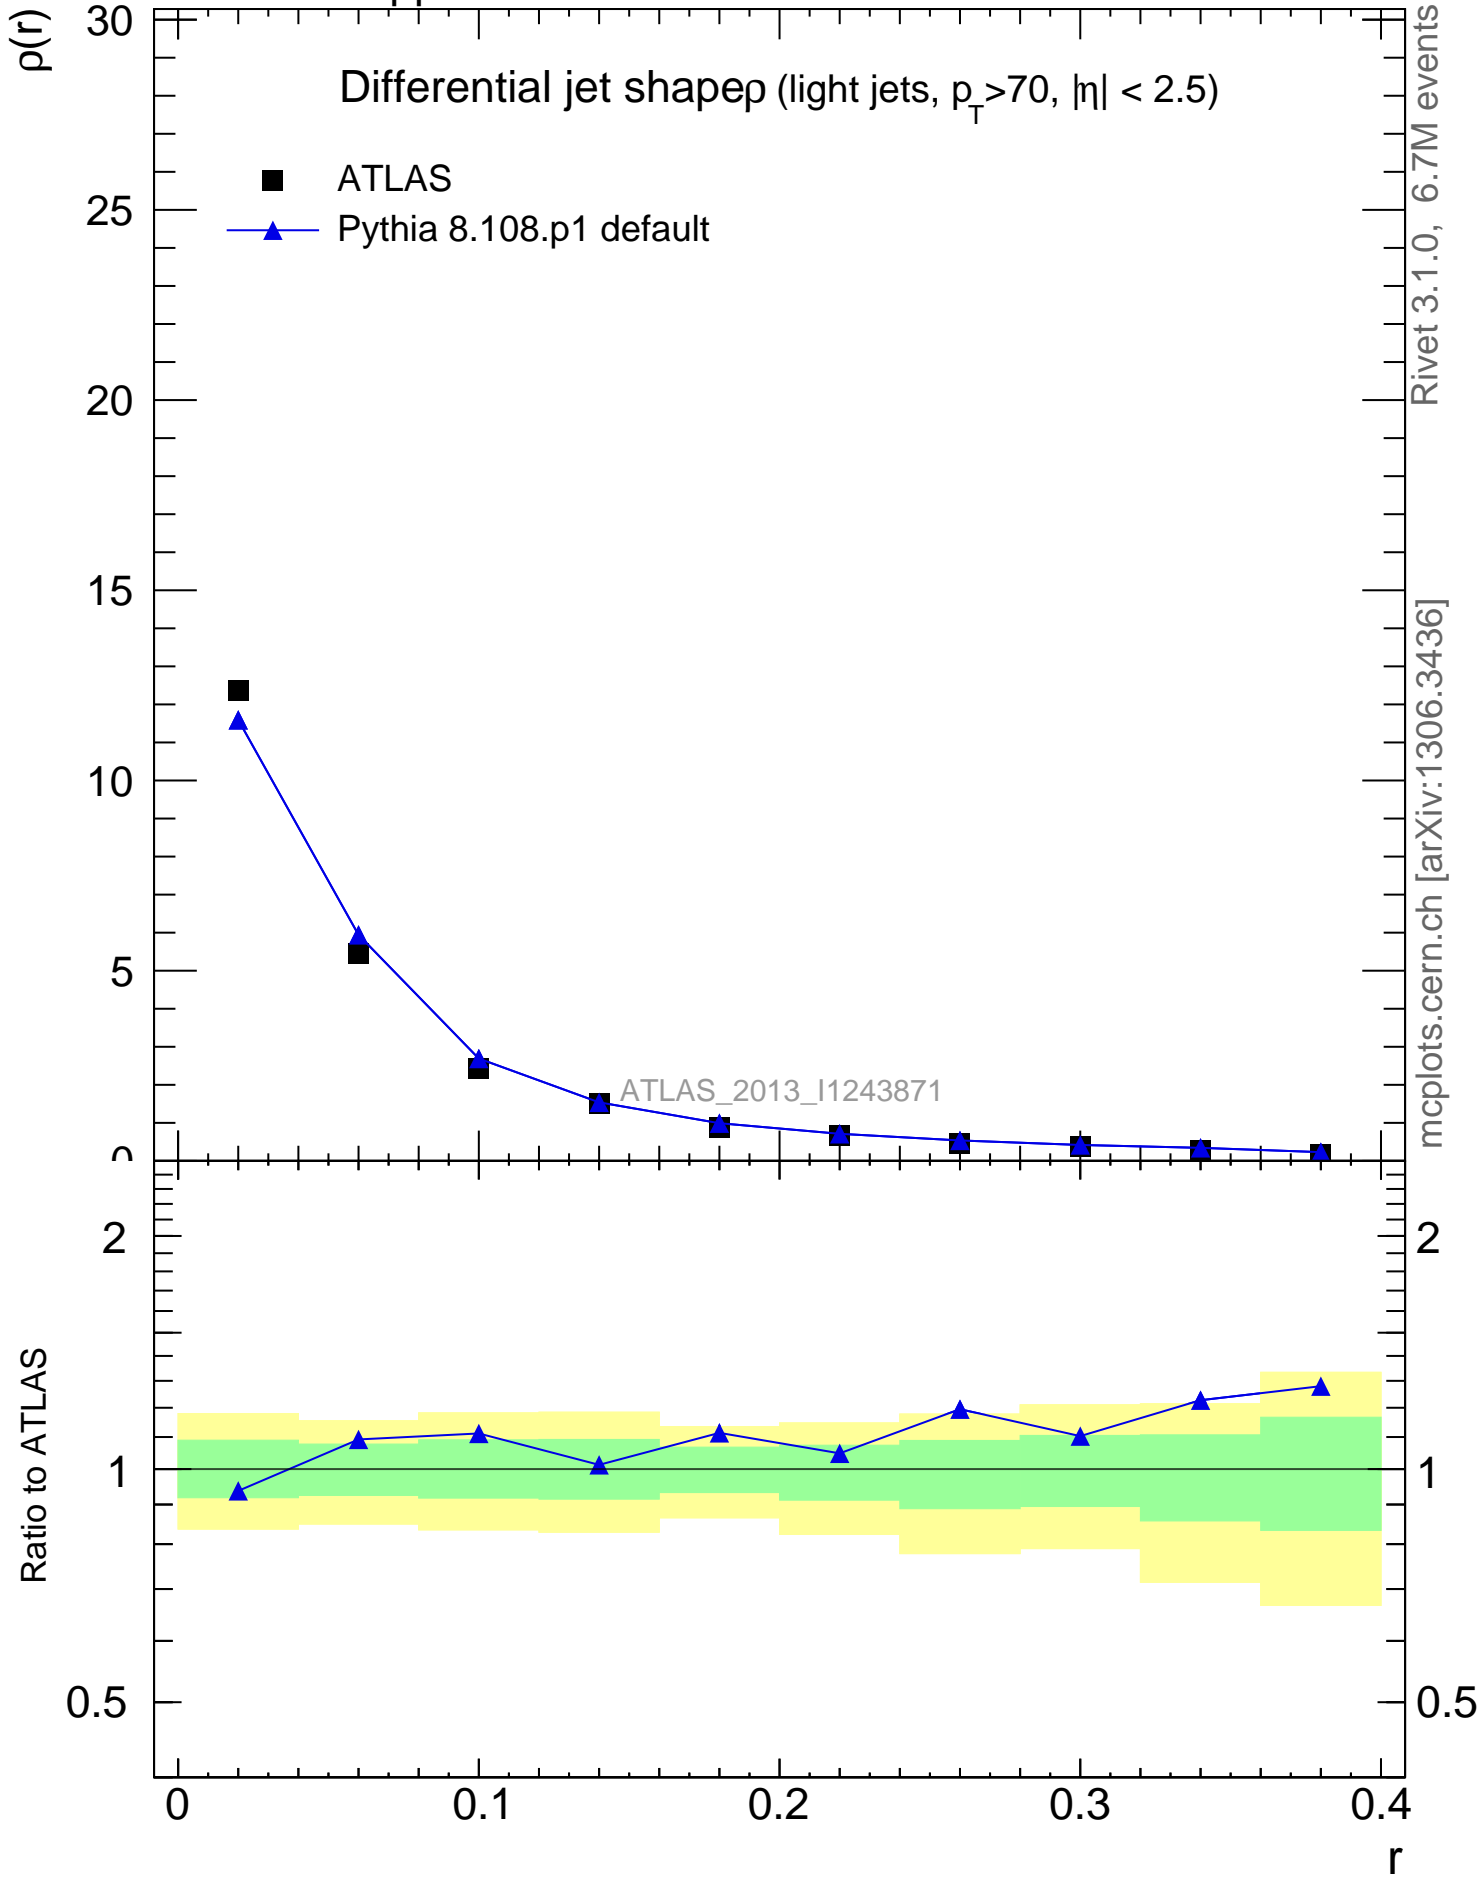

7000 GeV pp

$t\bar{t}$

Rivet 3.1.0, 6.7M events
mcplots.cern.ch [arXiv:1306.3436]