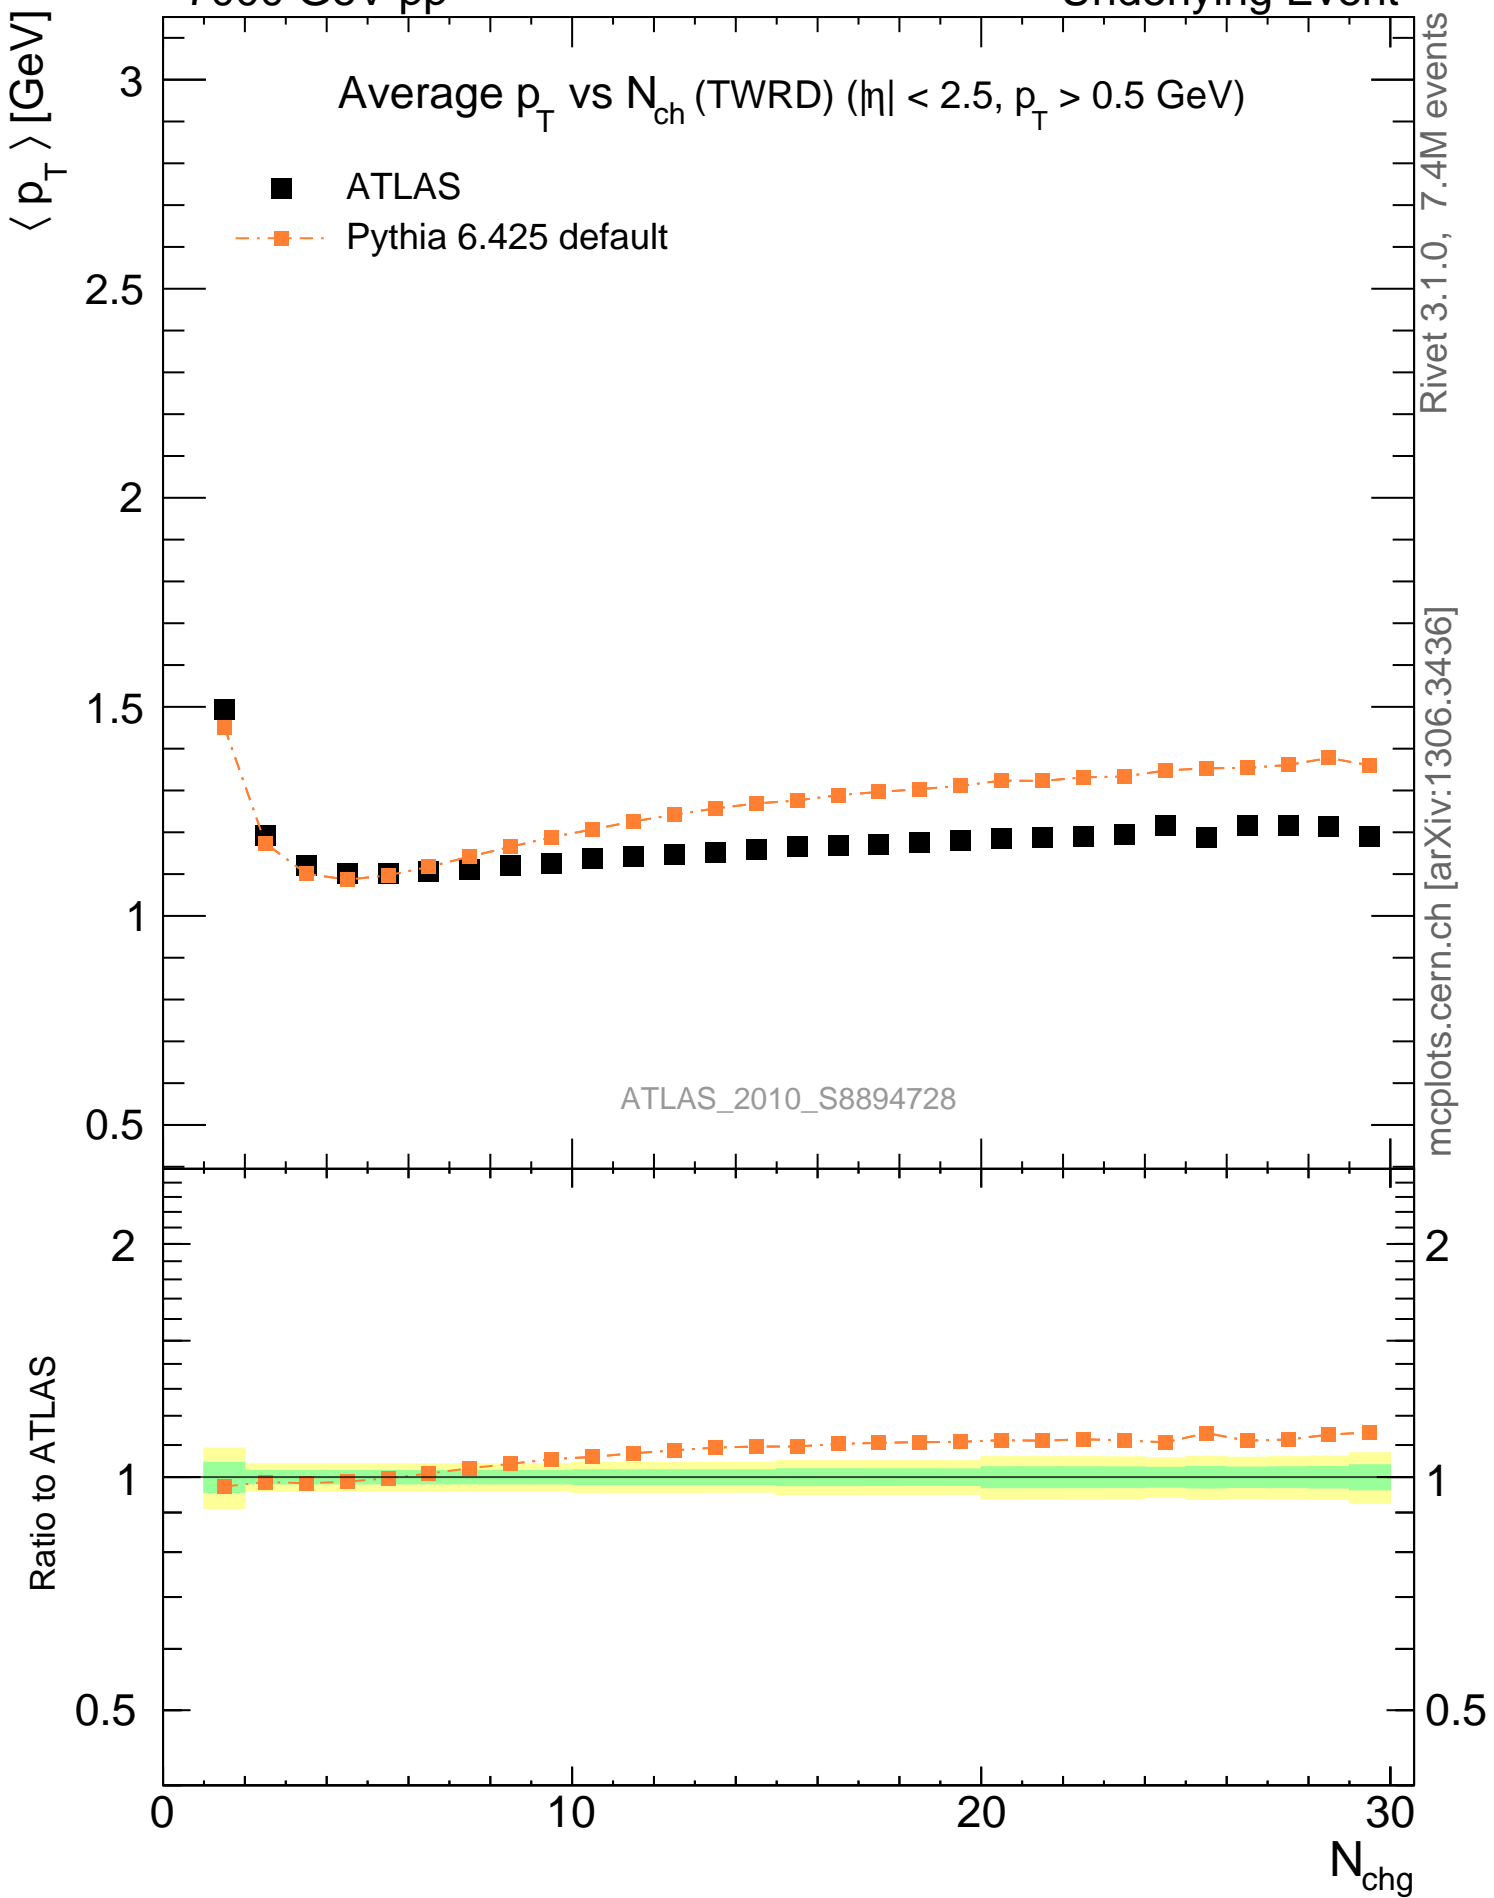

7000 GeV pp

Underlying Event

Average p_T vs N_{ch} (TWRD) ($|\eta| < 2.5$, $p_T > 0.5$ GeV)

- ATLAS
- - ■ Pythia 6.425 default

mcplots.cern.ch [arXiv:1306.3436]

Rivet 3.1.0, 7.4M events