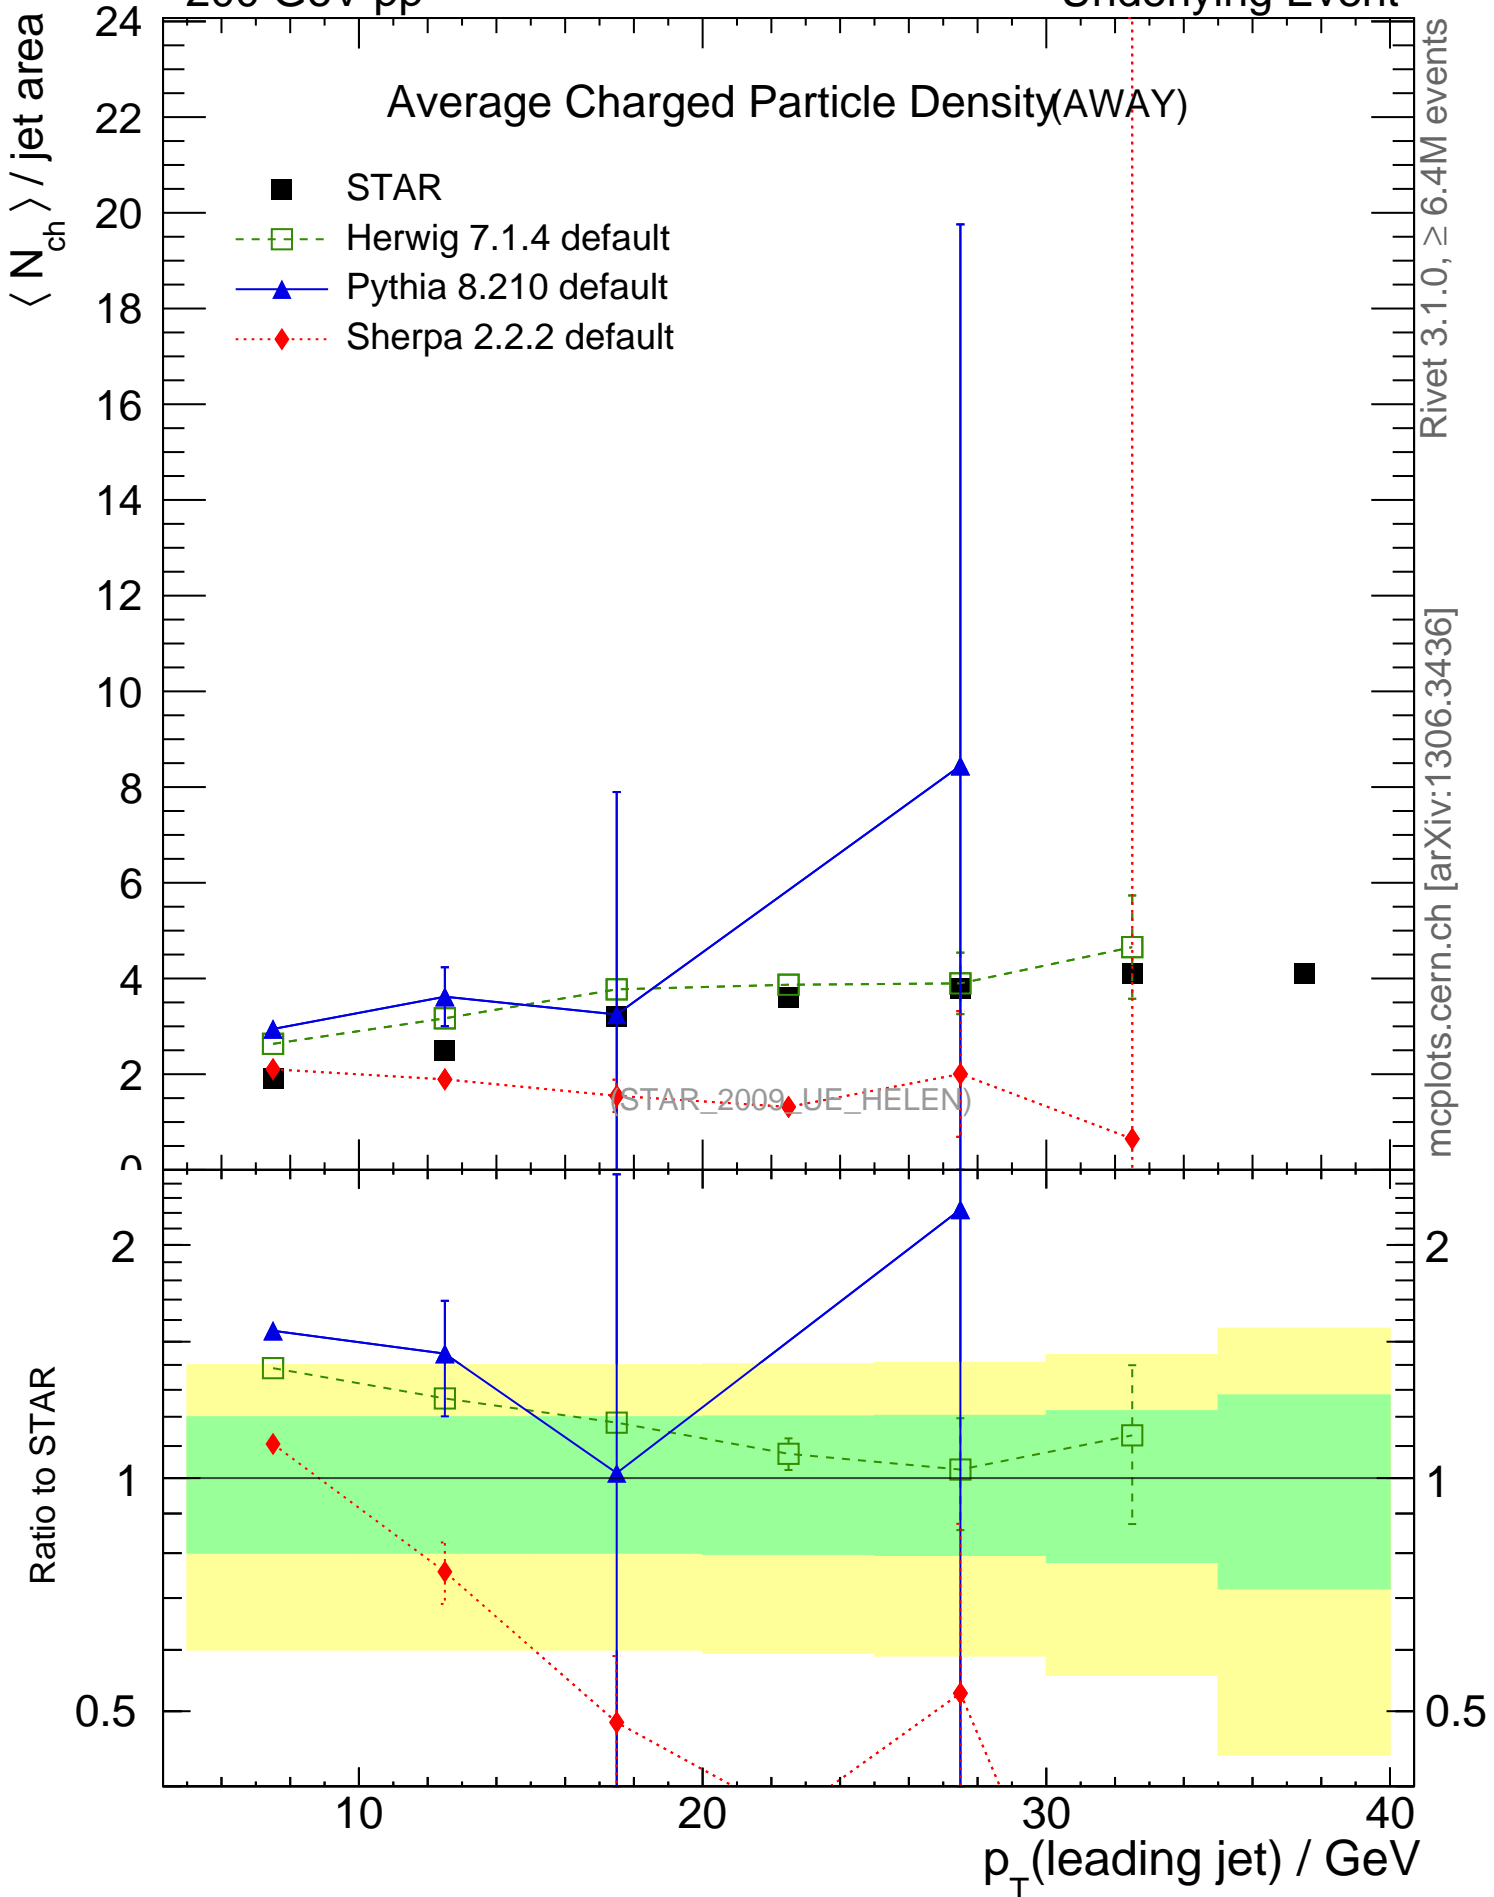

## Average Charged Particle Density(AWAY)

- STAR
- - □ Herwig 7.1.4 default
- - ▲ Pythia 8.210 default
- - ◆ Sherpa 2.2.2 default

Rivet 3.1.0,  $\geq 6.4$ M events

mcplots.cern.ch [arXiv:1306.3436]