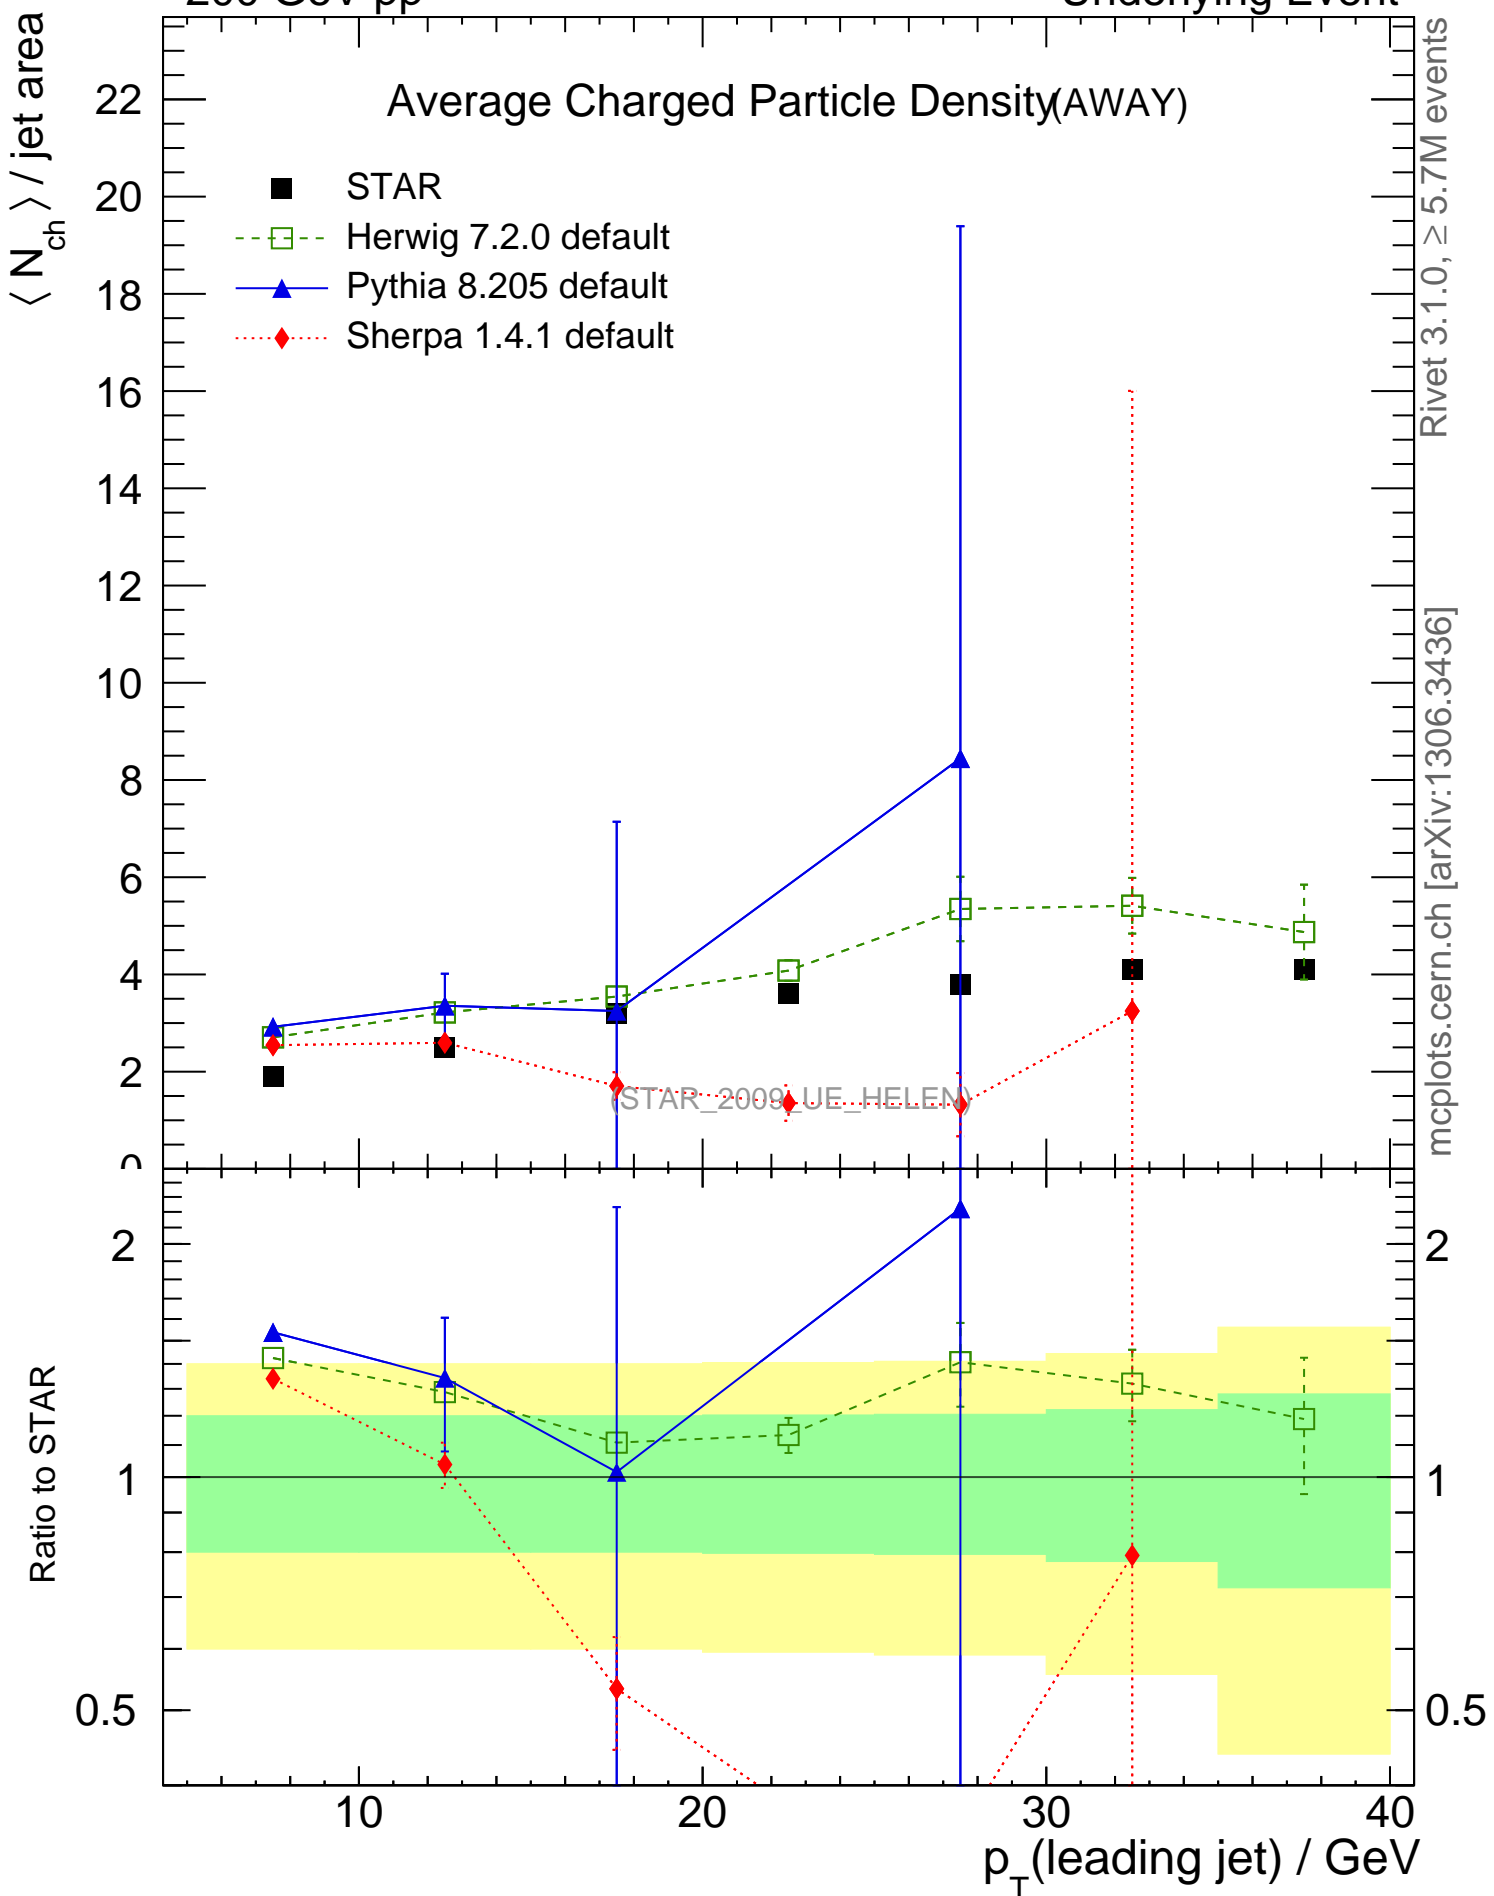

Average Charged Particle Density(AWAY)

- STAR
- - □ Herwig 7.2.0 default
- - ▲ Pythia 8.205 default
- - ◆ Sherpa 1.4.1 default

mcplots.cern.ch [arXiv:1306.3436]

Rivet 3.1.0, $\geq 5.7M$ events