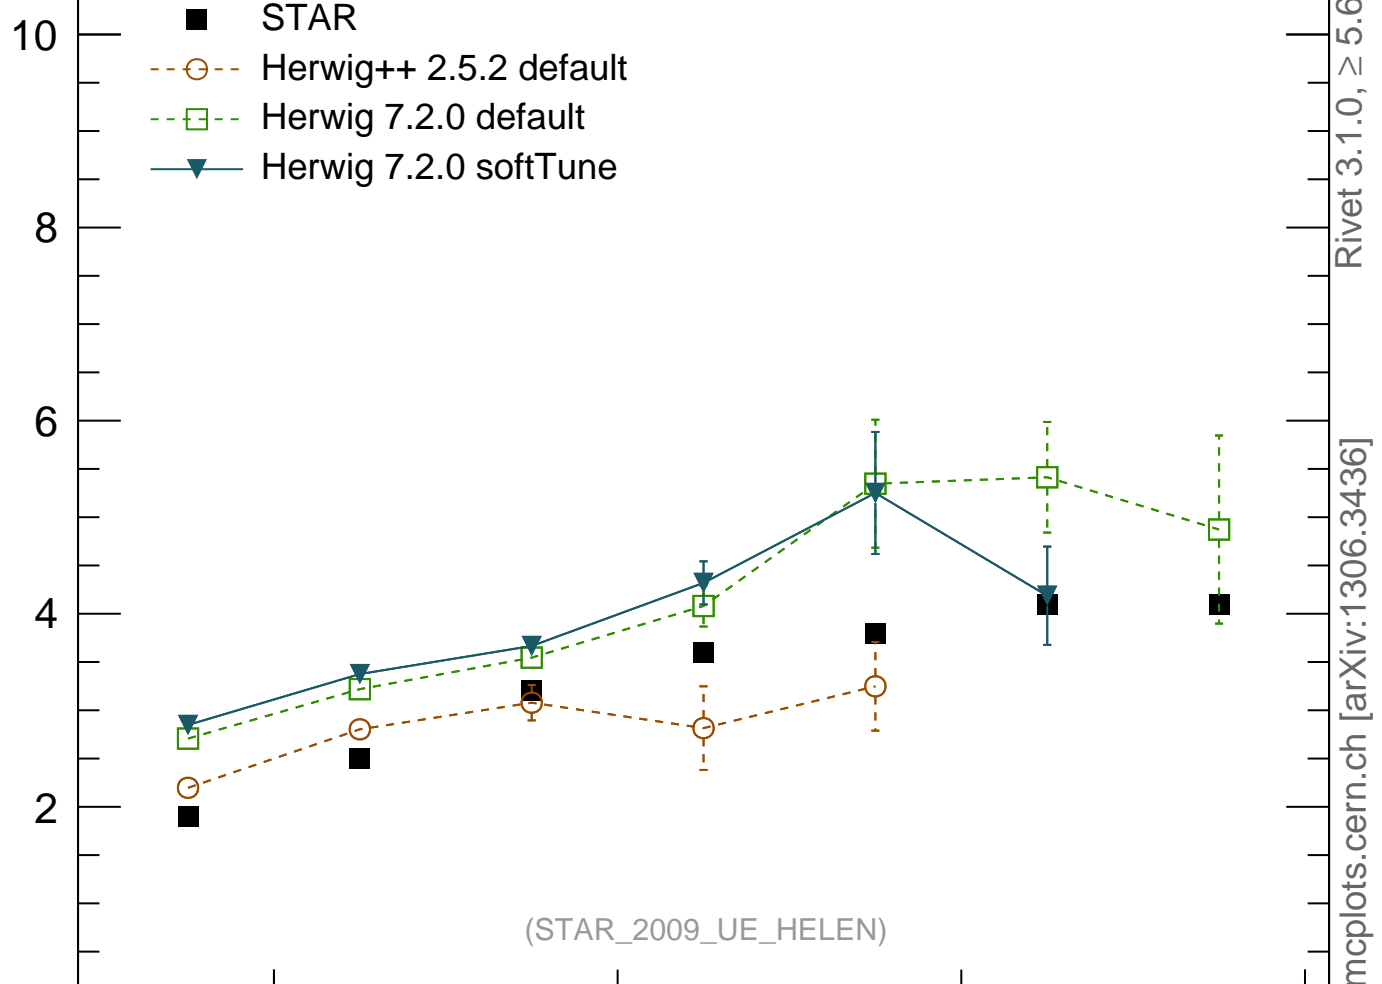

## Average Charged Particle Density(AWAY)

- STAR
- Herwig++ 2.5.2 default
- Herwig 7.2.0 default
- ▼- Herwig 7.2.0 softTune

Rivet 3.1.0,  $\geq 5.6\text{M}$  events

mcplots.cern.ch [arXiv:1306.3436]