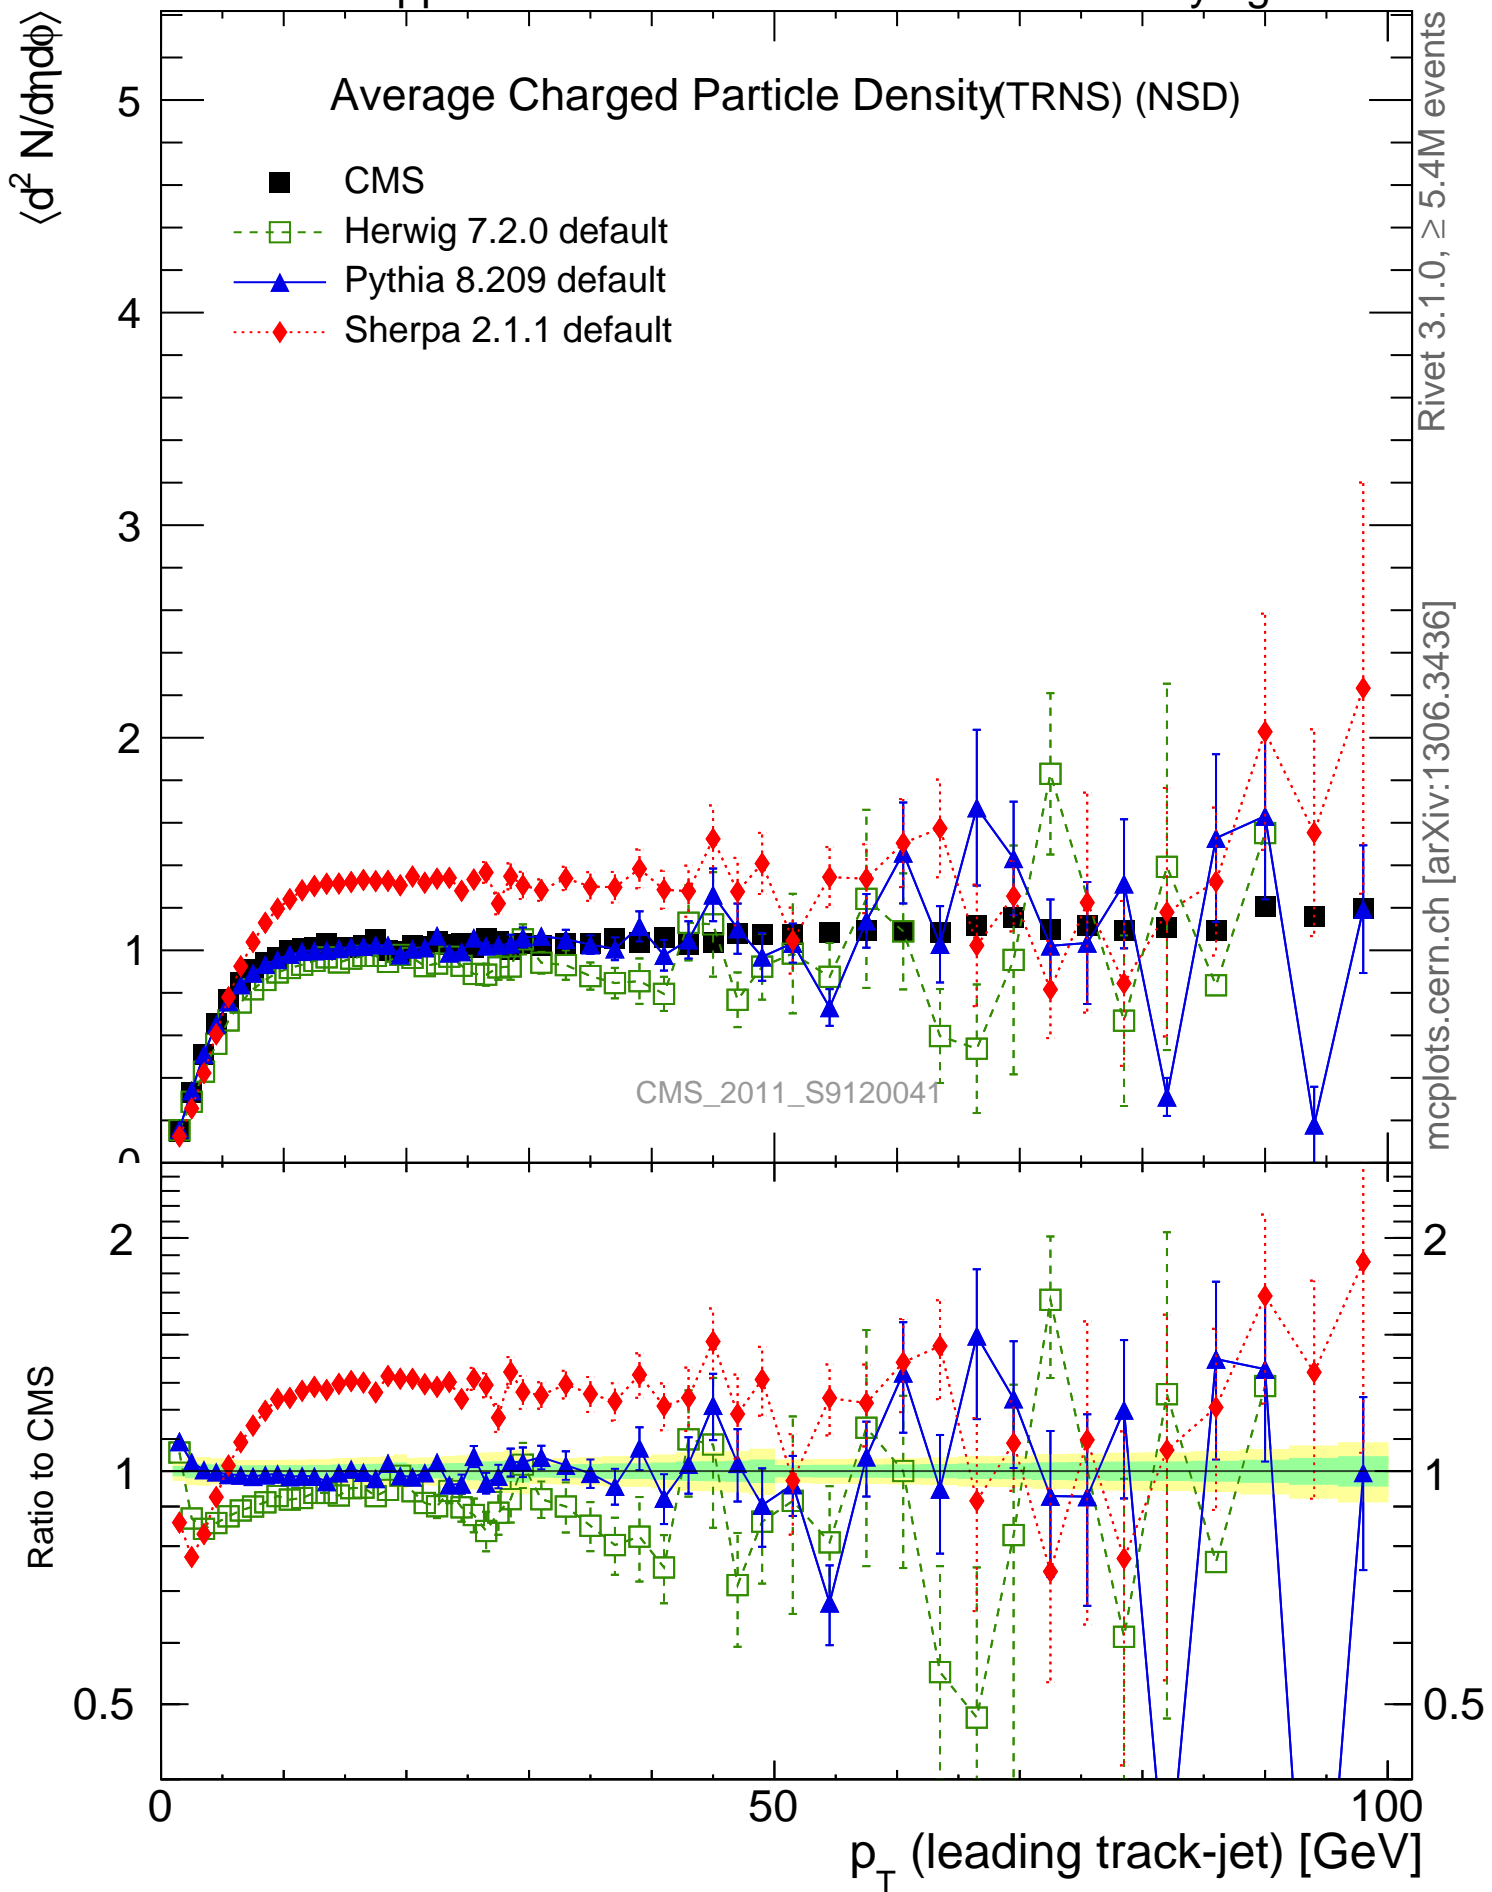

7000 GeV pp

Underlying Event

Average Charged Particle Density (TRNS) (NSD)

- CMS
- - □ Herwig 7.2.0 default
- - ▲ Pythia 8.209 default
- - ◆ Sherpa 2.1.1 default

Rivet 3.1.0,  $\geq 5.4M$  events

mcplots.cern.ch [arXiv:1306.3436]

2

1

0.5