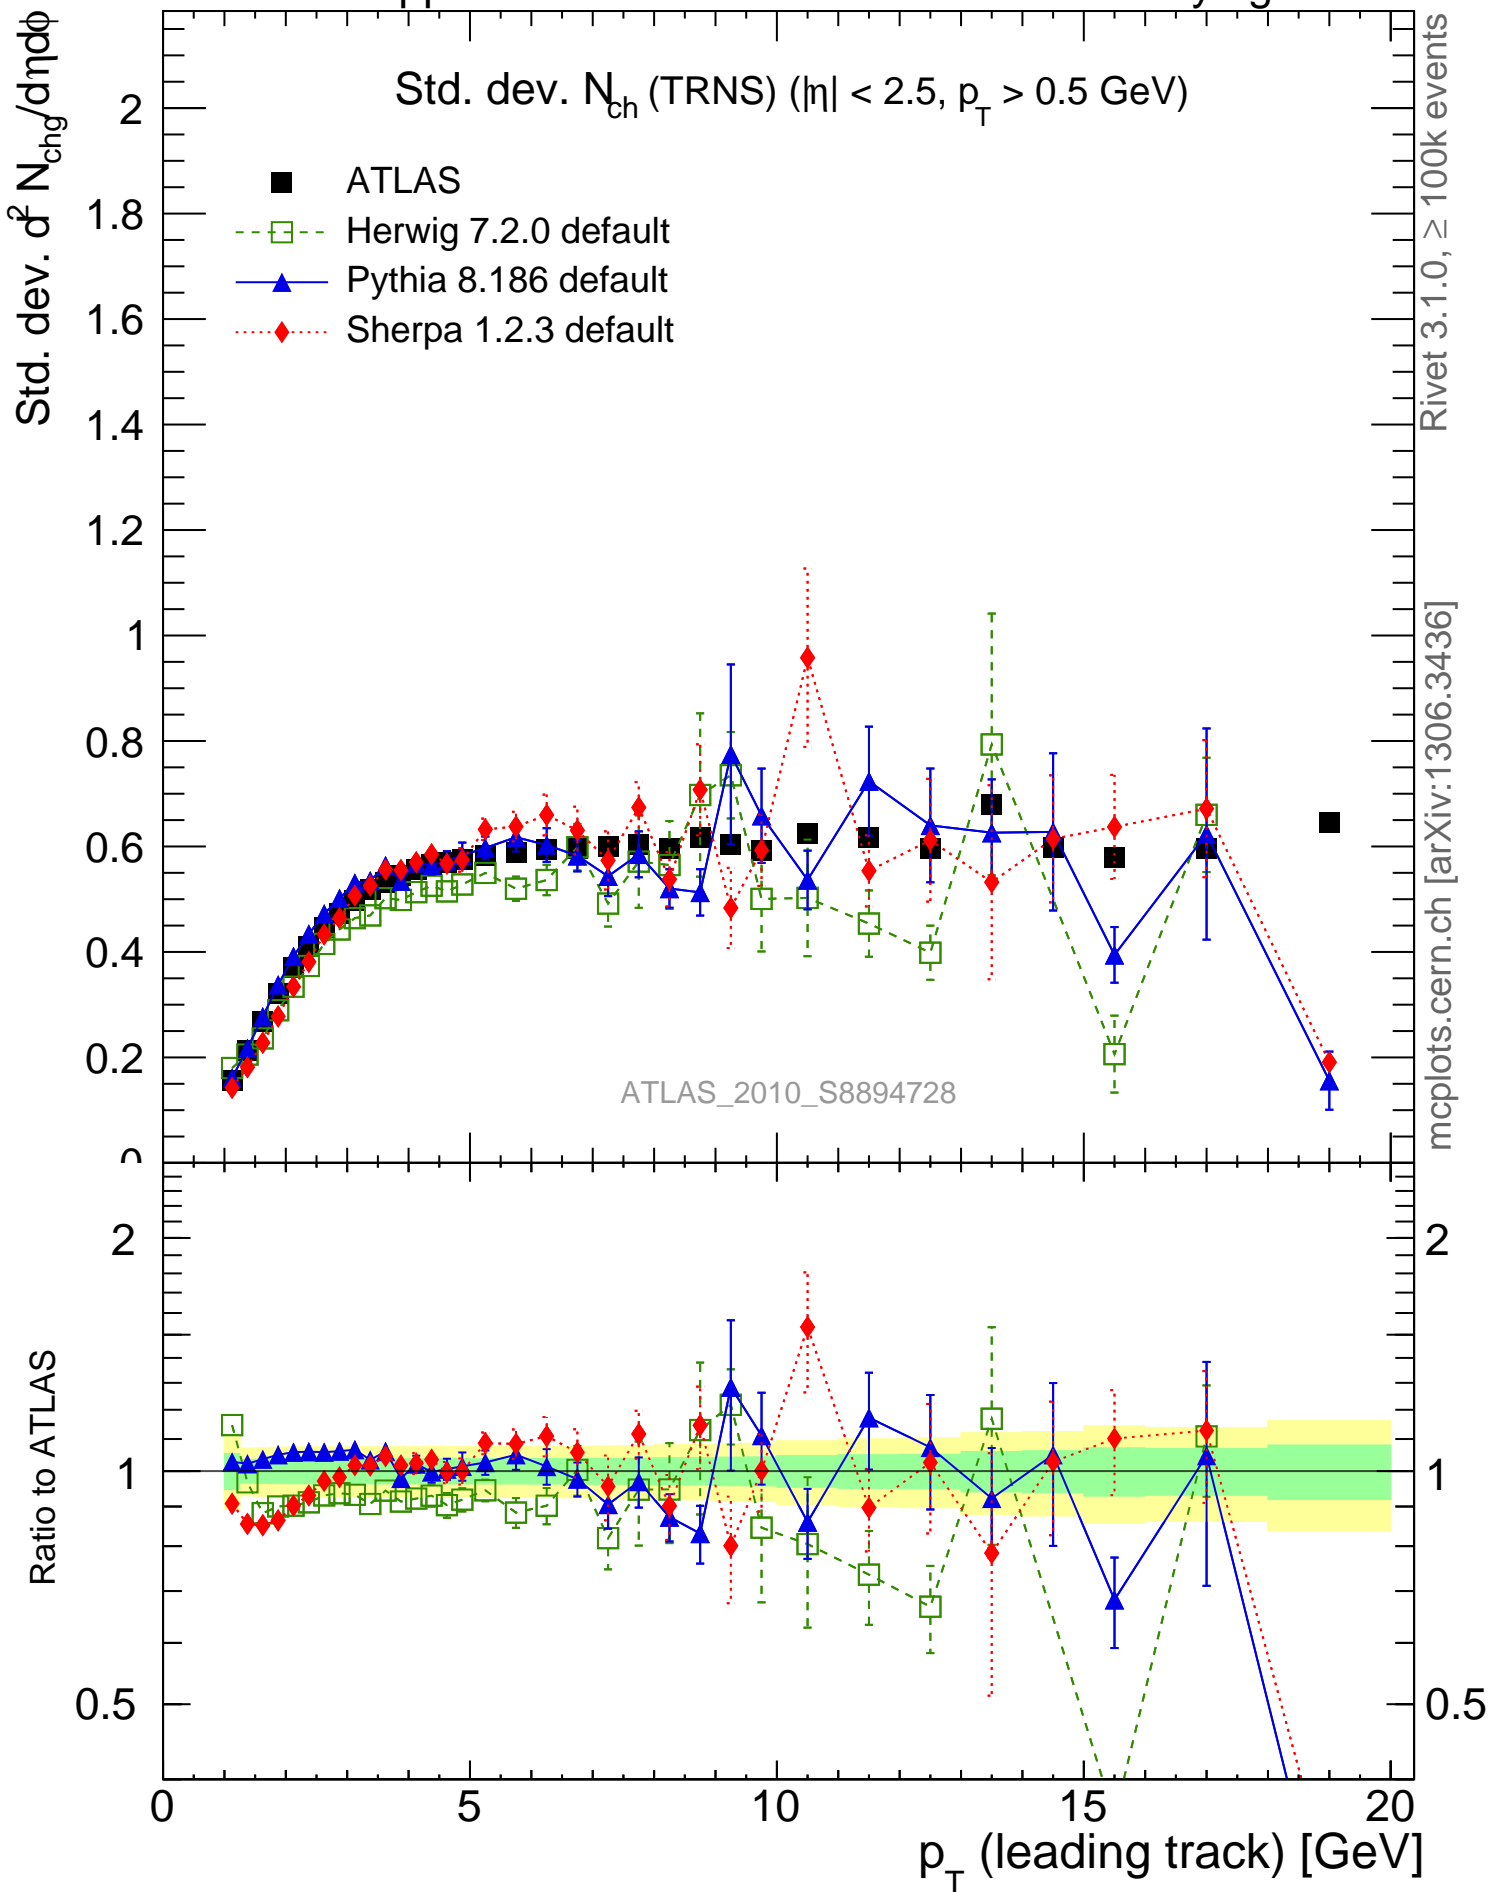

7000 GeV pp

Underlying Event

Std. dev. N_{ch} (TRNS) ($|\eta| < 2.5$, $p_{\text{T}} > 0.5$ GeV)

- ATLAS
- - □ Herwig 7.2.0 default
- - ▲ Pythia 8.186 default
- - ◆ Sherpa 1.2.3 default

ATLAS_2010_S8894728

mcplots.cern.ch [arXiv:1306.3436]

Rivet 3.1.0, ≥ 100 k events