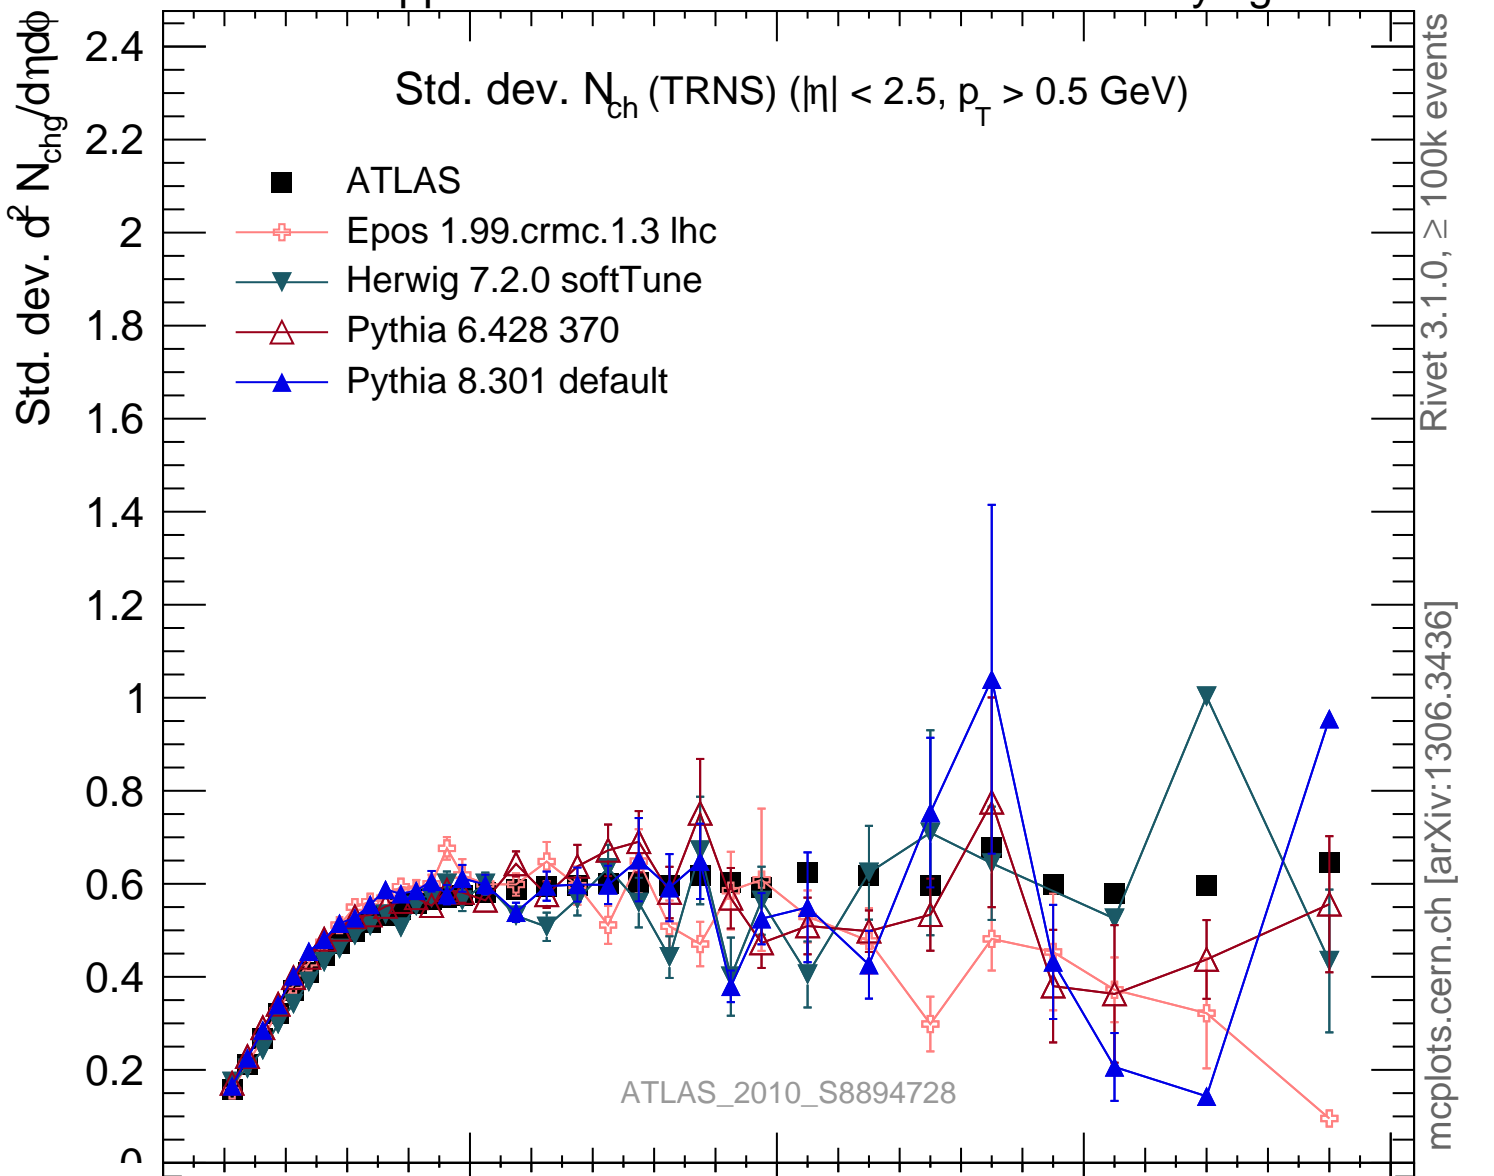

7000 GeV pp

Underlying Event

Std. dev.  $N_{\text{ch}}$  (TRNS) ( $|\eta| < 2.5$ ,  $p_{\text{T}} > 0.5$  GeV)

- ATLAS
- ⊕ Epos 1.99.crmc.1.3 lhc
- ▼ Herwig 7.2.0 softTune
- △ Pythia 6.428 370
- ▲ Pythia 8.301 default

Ratio to ATLAS