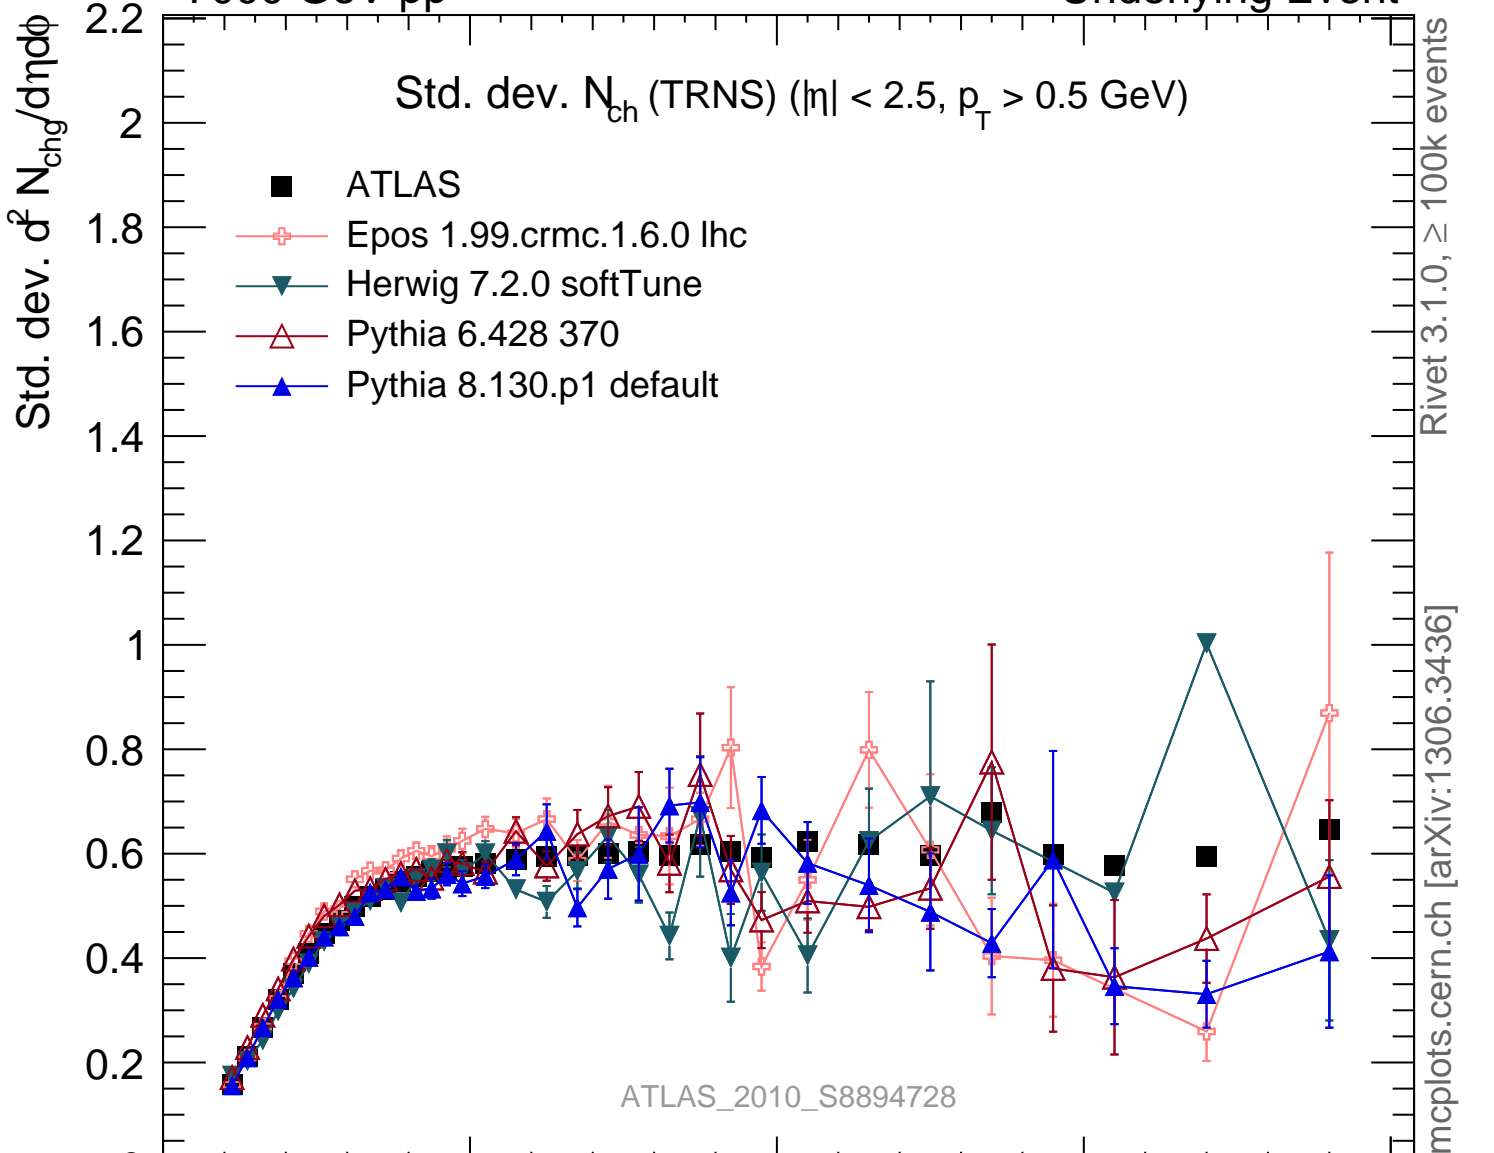

7000 GeV pp

Underlying Event

Std. dev. N_{ch} (TRNS) ($|\eta| < 2.5$, $p_{\text{T}} > 0.5$ GeV)

- ATLAS
- ⊕ Epos 1.99.crmc.1.6.0 lhc
- ▼ Herwig 7.2.0 softTune
- △ Pythia 6.428 370
- ▲ Pythia 8.130.p1 default

Ratio to ATLAS