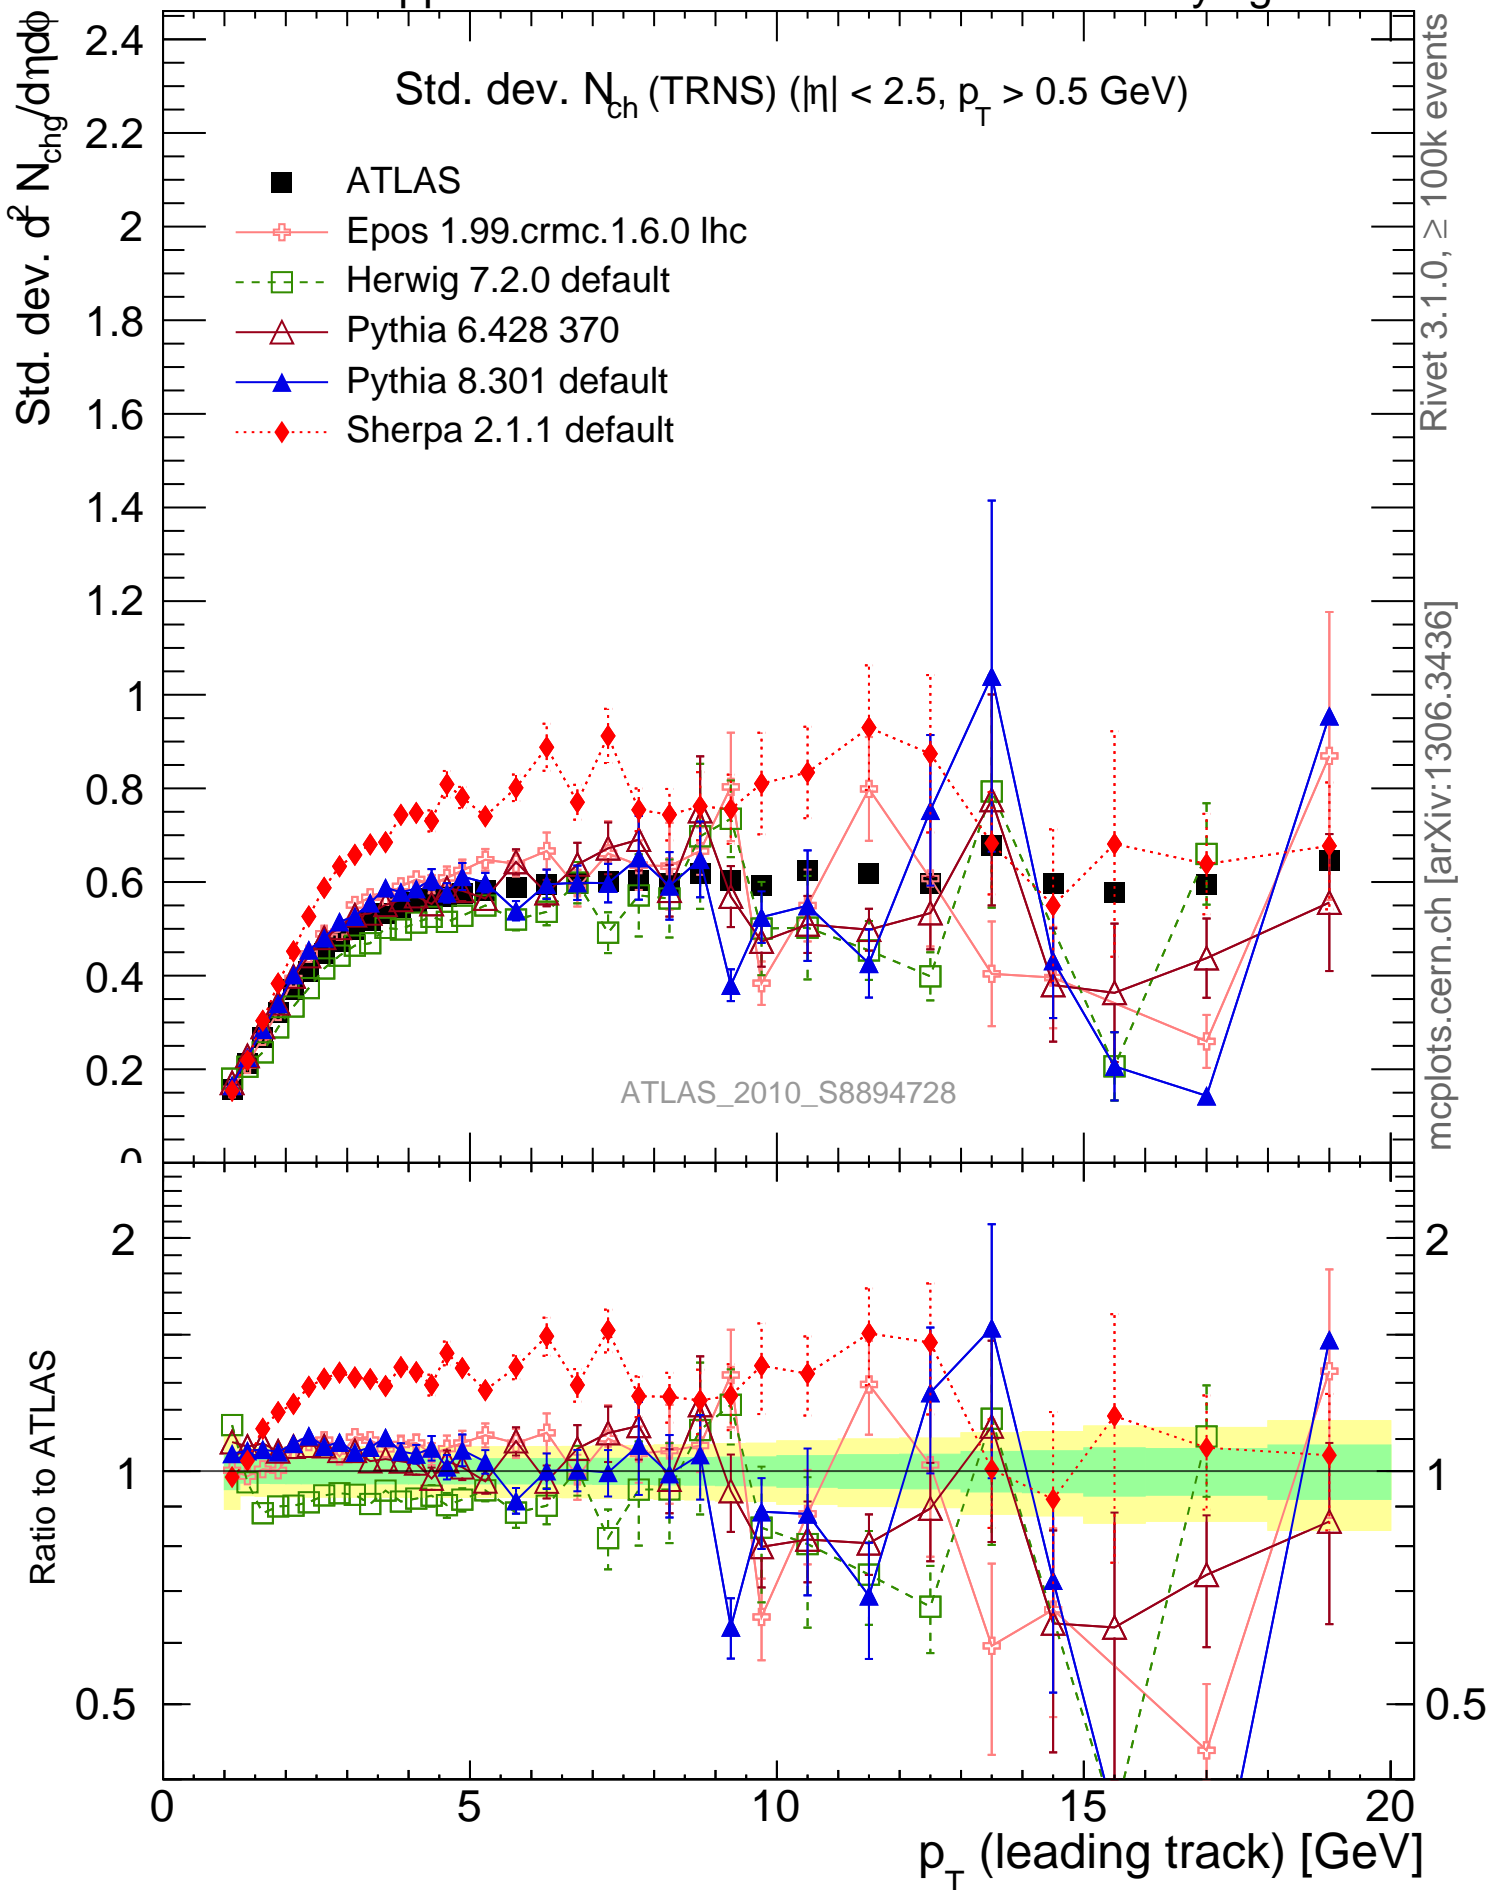

7000 GeV pp

Underlying Event

Std. dev.  $N_{\text{ch}}$  (TRNS) ( $|\eta| < 2.5$ ,  $p_{\text{T}} > 0.5$  GeV)

- ATLAS
- +— Epos 1.99.crmc.1.6.0 lhc
- - □ - - Herwig 7.2.0 default
- - △ - - Pythia 6.428 370
- - ▲ - - Pythia 8.301 default
- - ◆ - - Sherpa 2.1.1 default

Rivet 3.1.0,  $\geq 100\text{k}$  events

mcplots.cern.ch [arXiv:1306.3436]

2

0.5

 $p_{\text{T}}$  (leading track) [GeV]