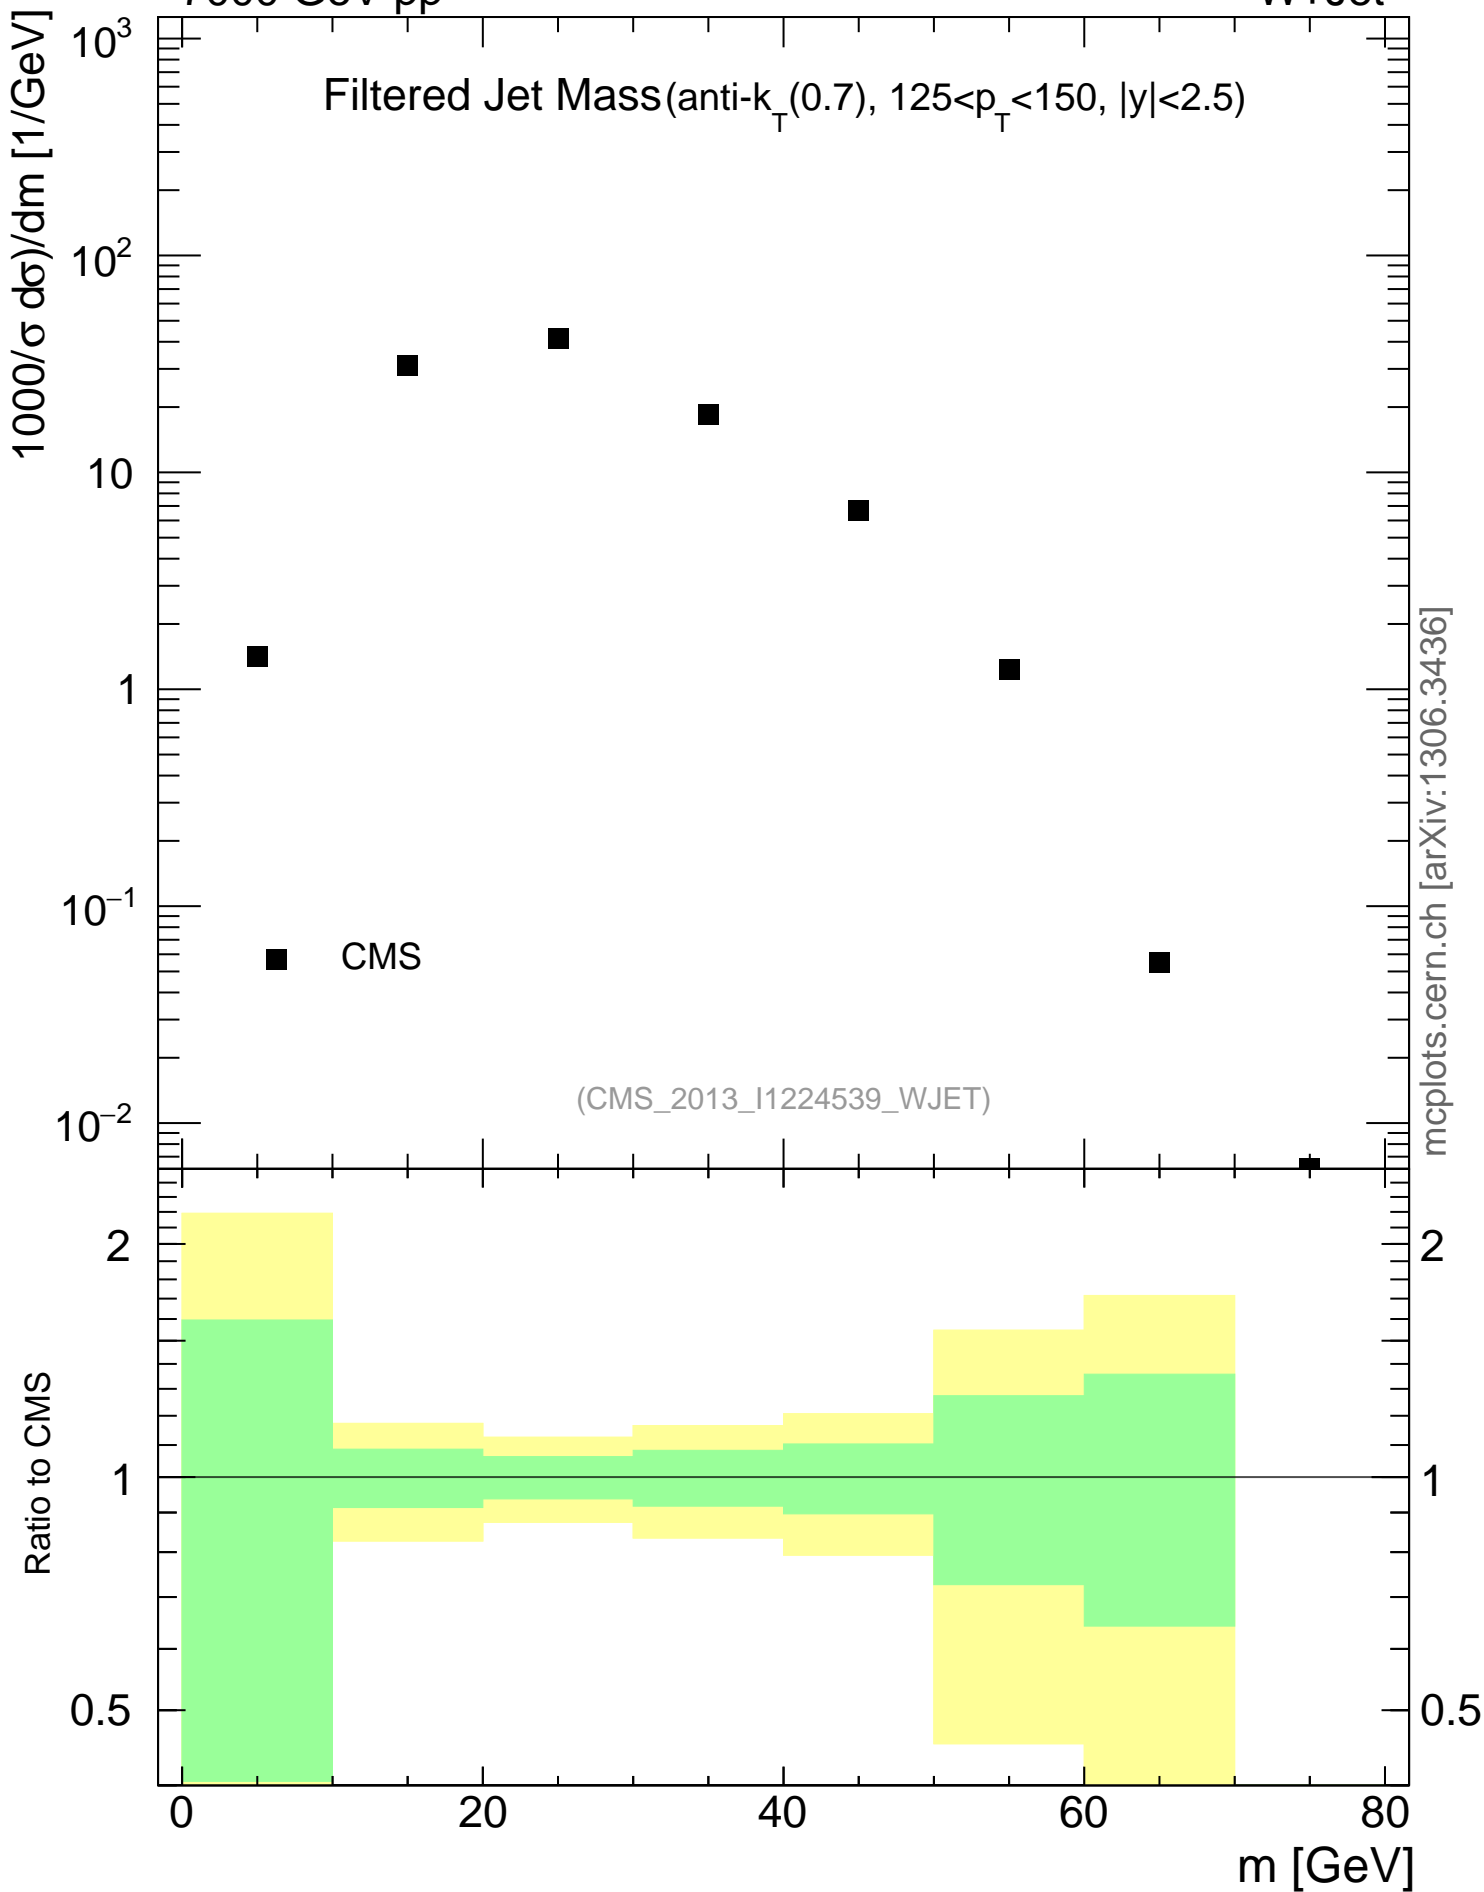

7000 GeV pp

W+Jet

Filtered Jet Mass(anti-k<sub>T</sub>(0.7), 125<p<sub>T</sub><150, |y|<2.5)

CMS

(CMS\_2013\_I1224539\_WJET)

mcplots.cern.ch [arXiv:1306.3436]