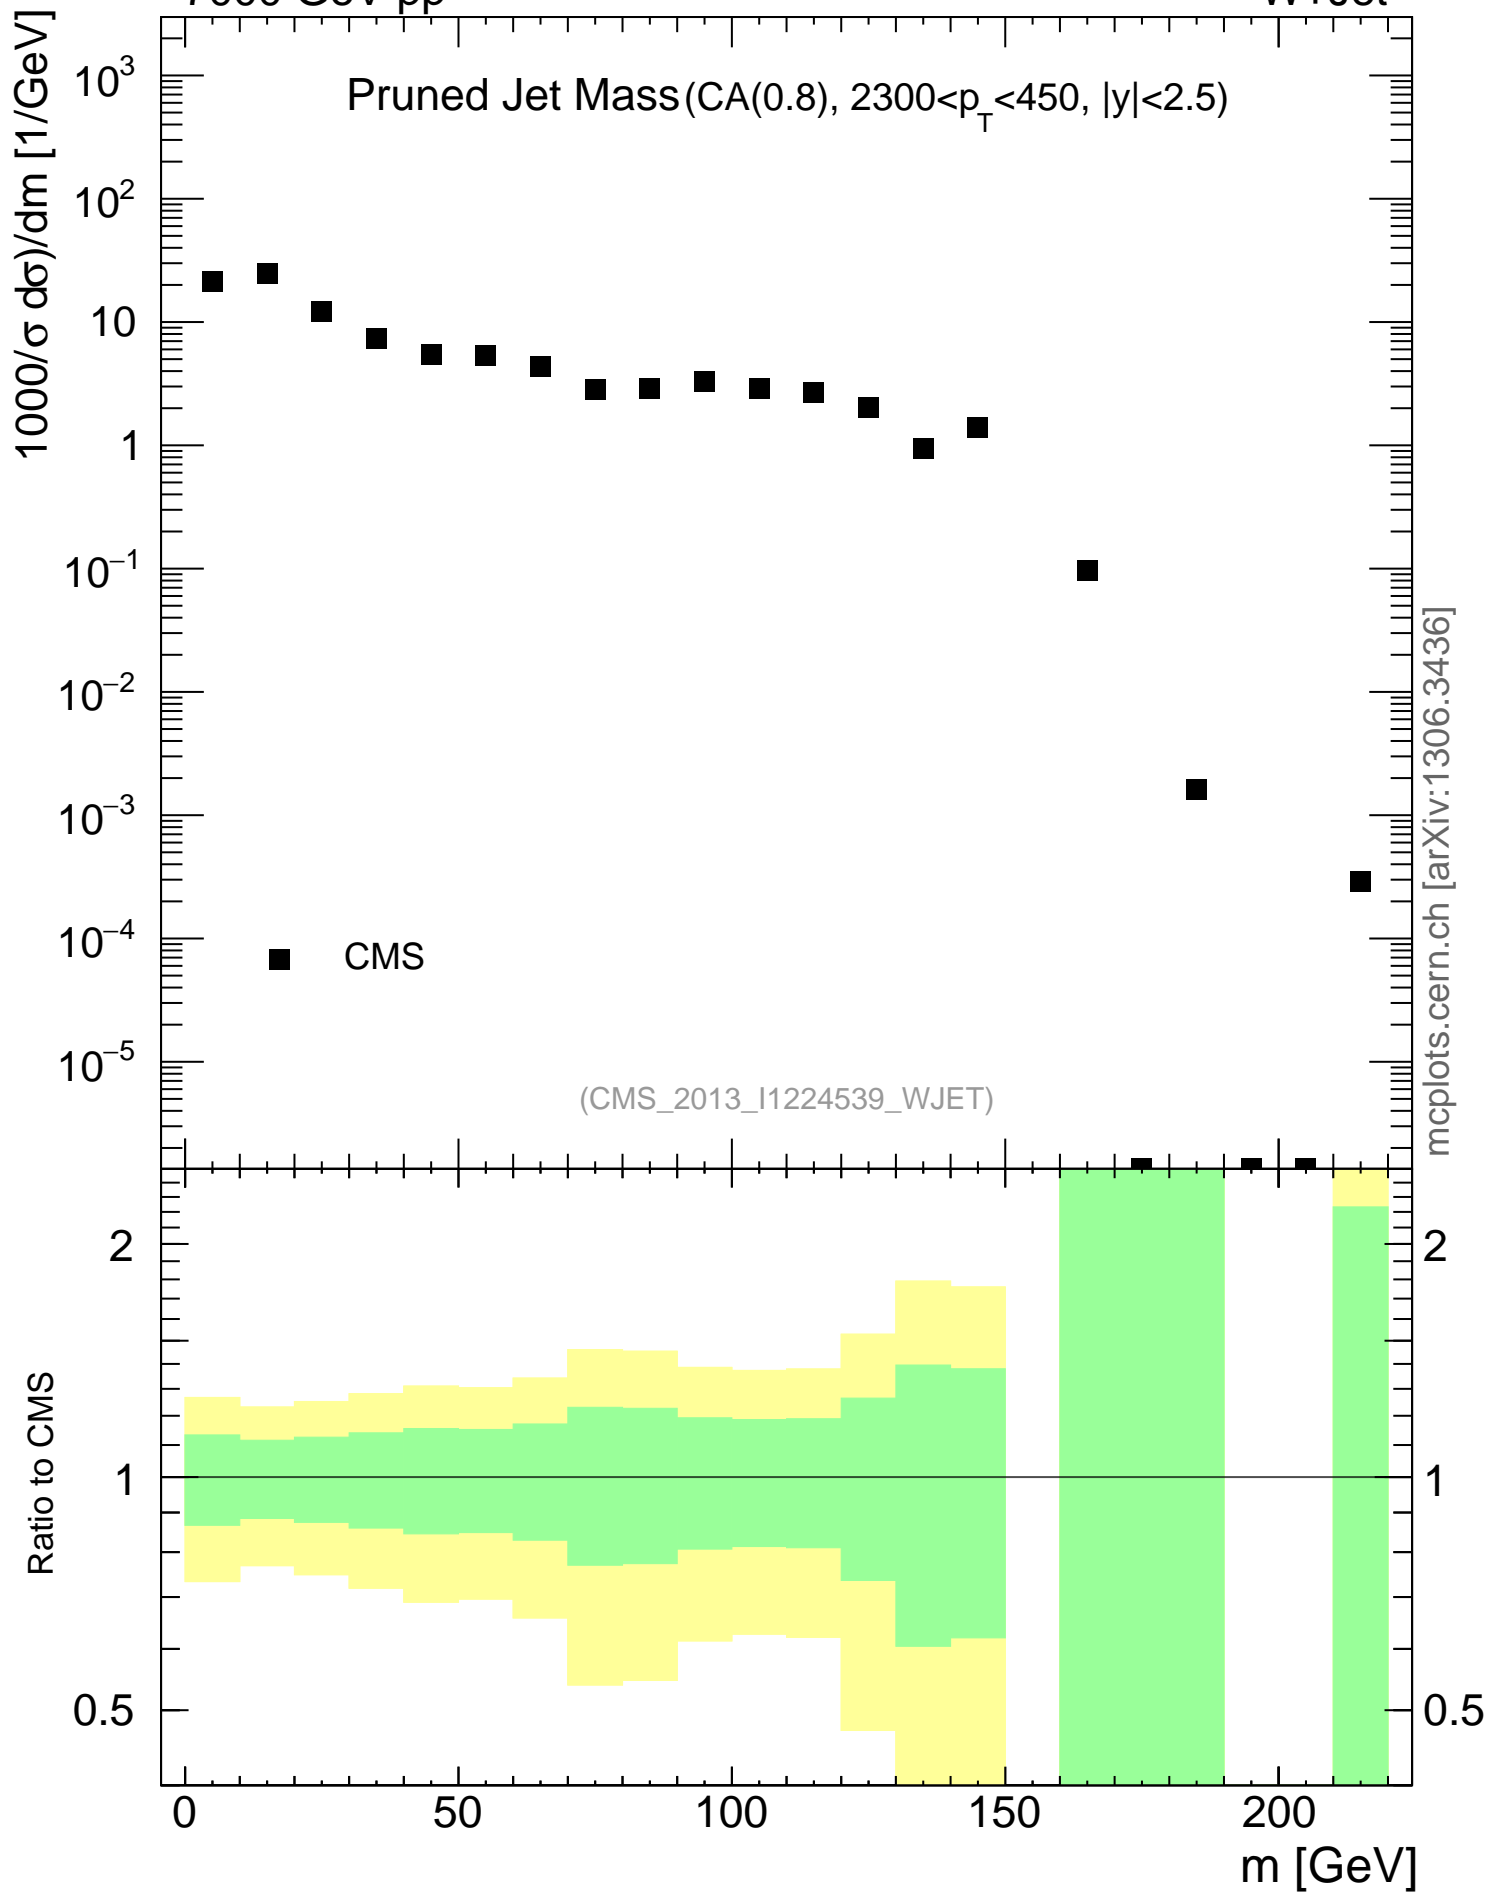

7000 GeV pp

W+Jet

mcplots.cern.ch [arXiv:1306.3436]