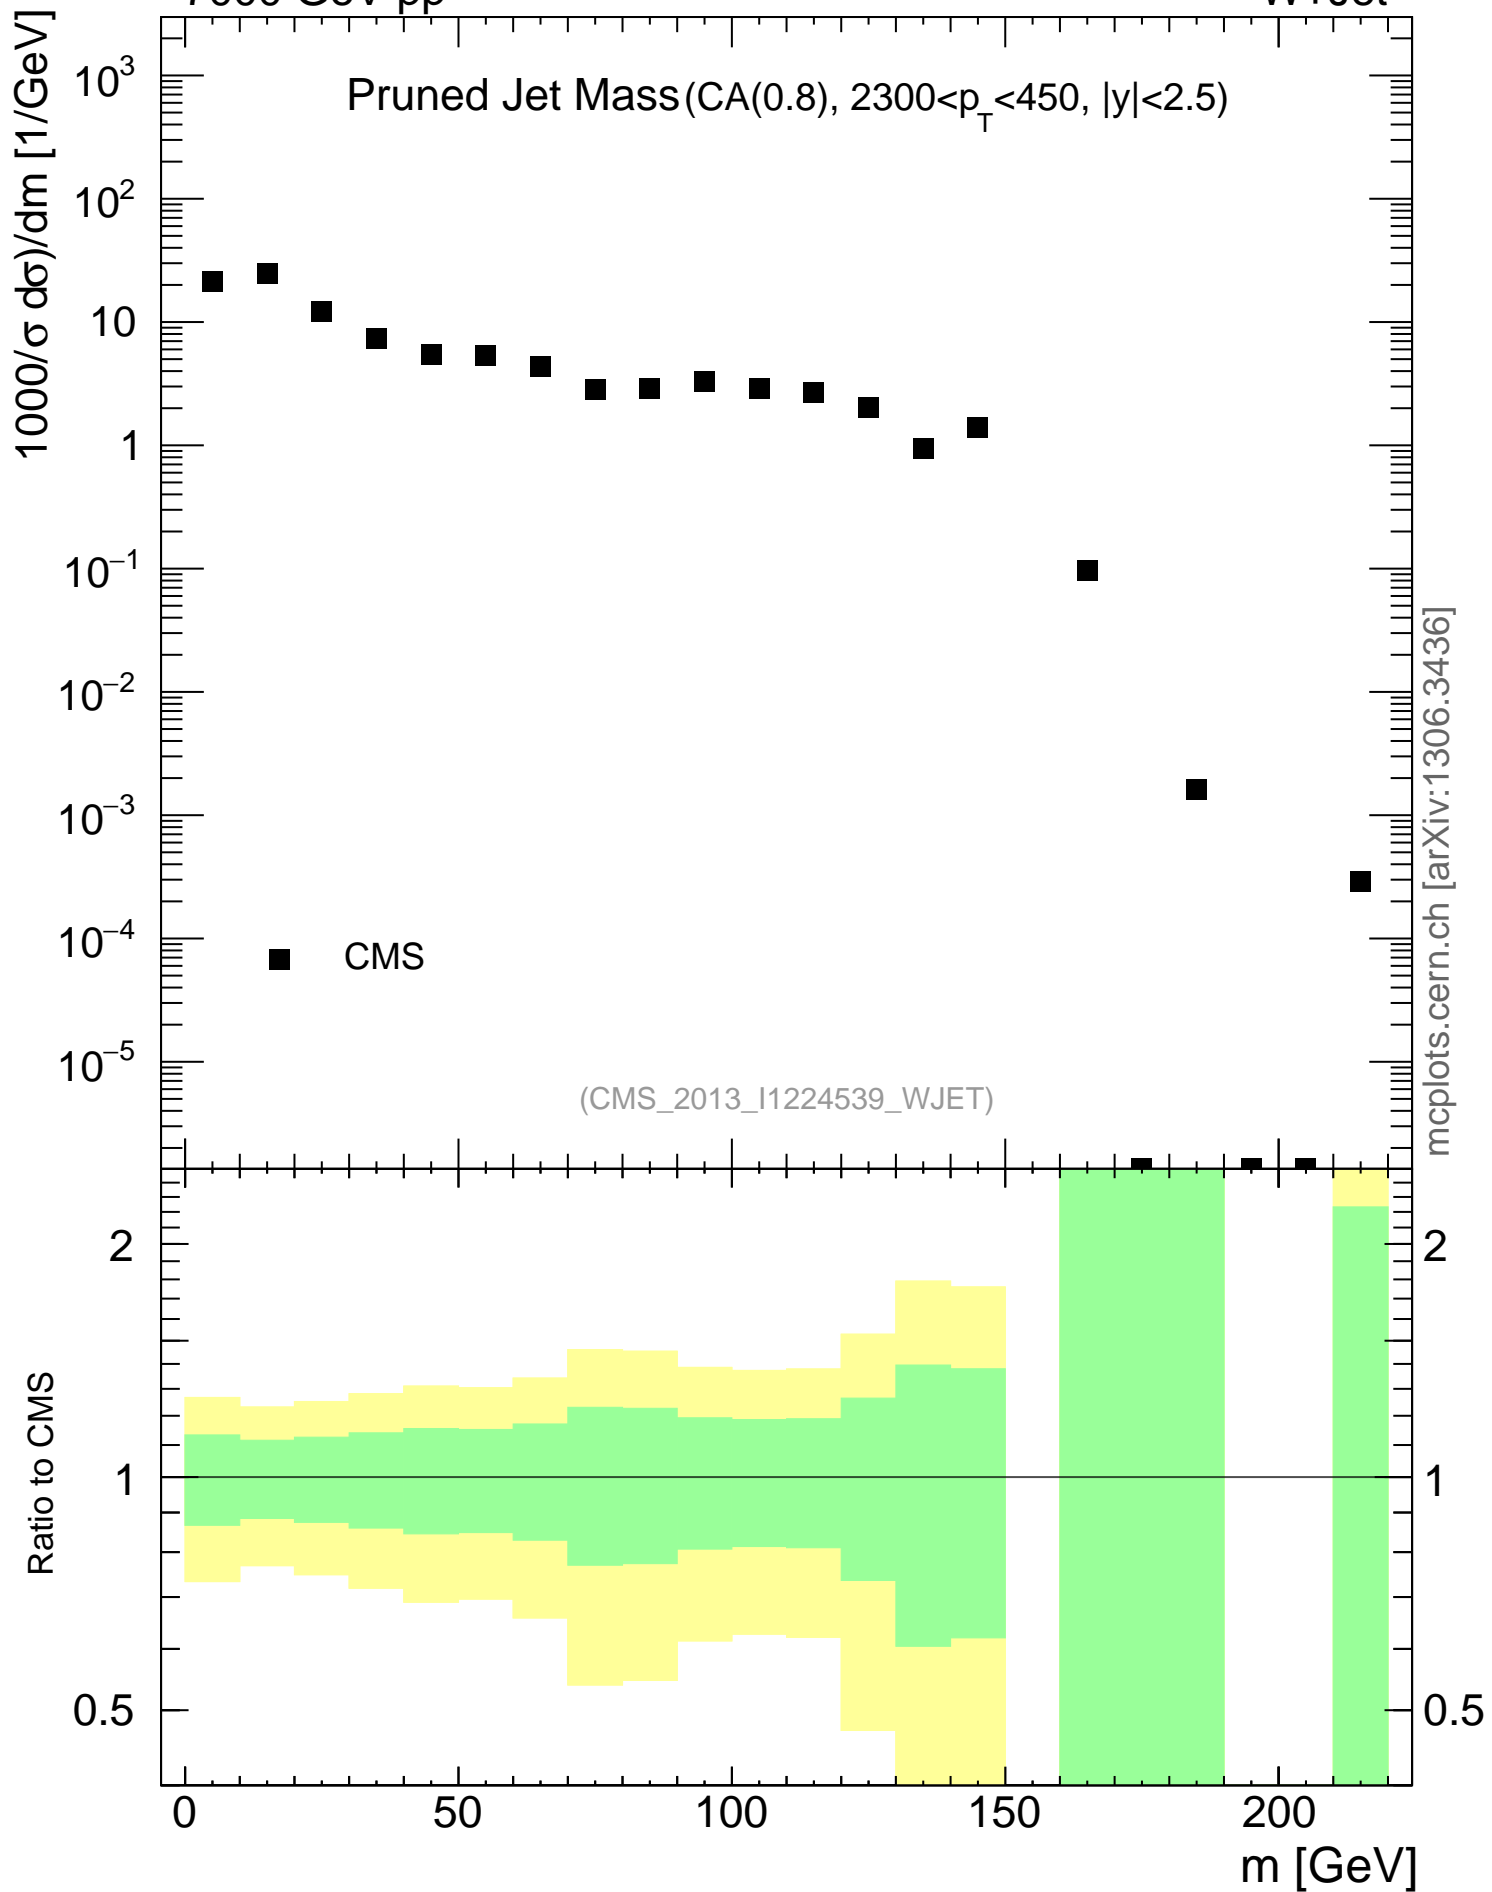

7000 GeV pp

W+Jet

mcplots.cern.ch [arXiv:1306.3436]