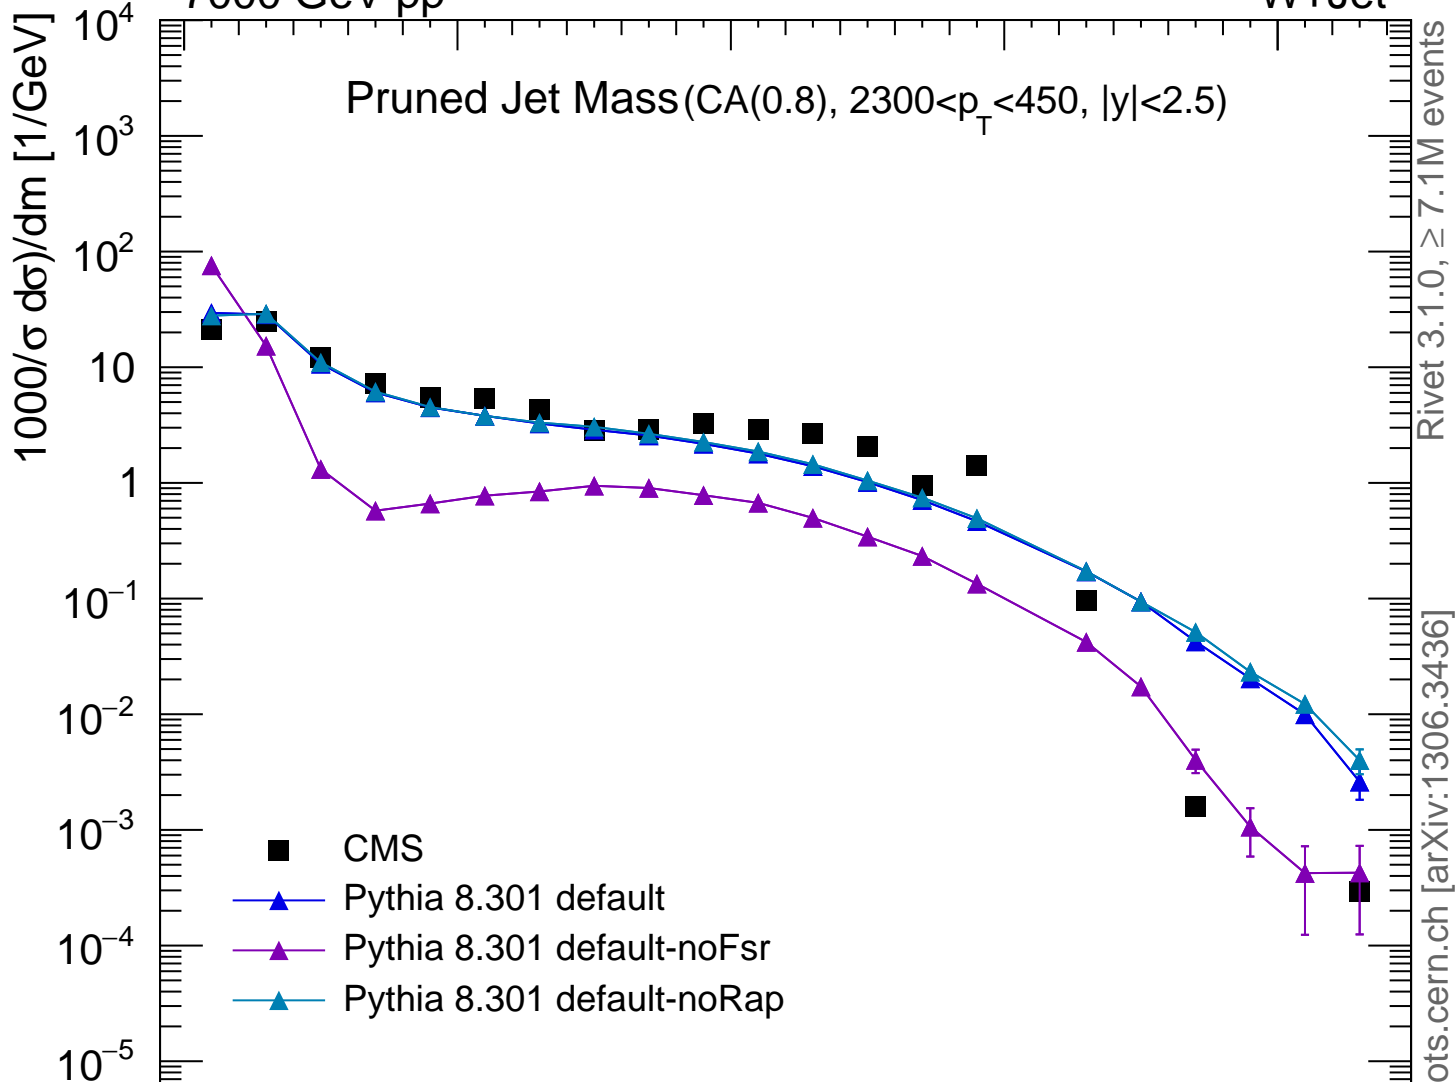

Pruned Jet Mass (CA(0.8), $2300 < p_T < 450$, $|y| < 2.5$)Rivet 3.1.0, ≥ 7.1 M events

mcplots.cern.ch [arXiv:1306.3436]

CMS_2013_I1224539_WJET