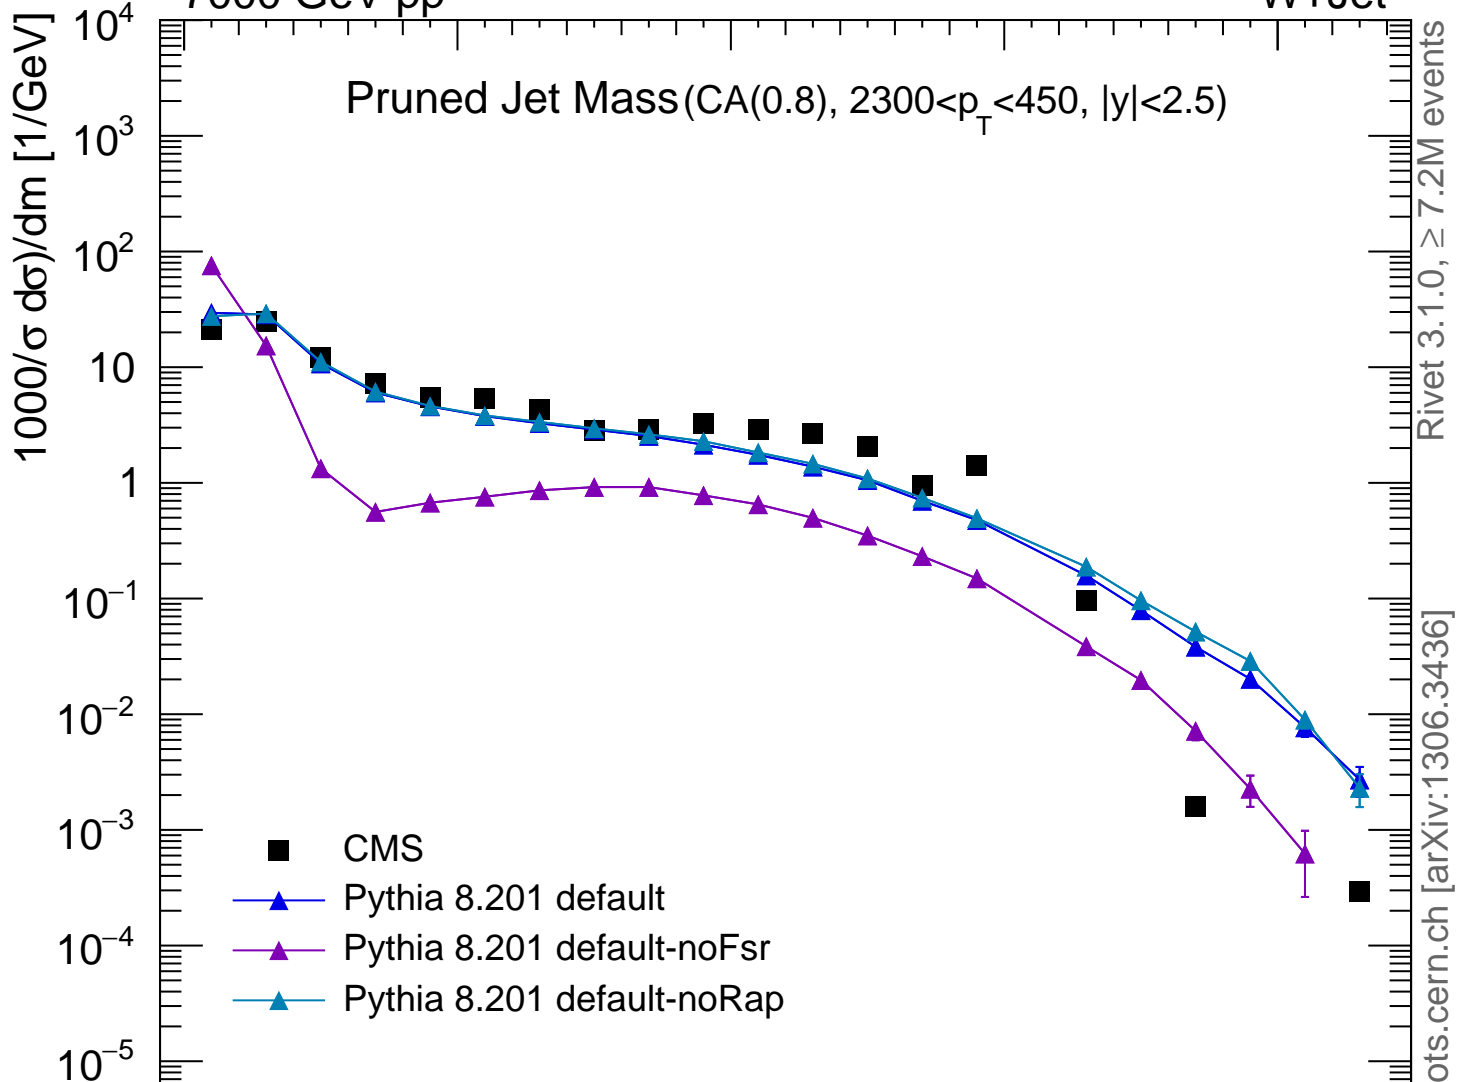

Pruned Jet Mass (CA(0.8), $2300 < p_T < 450$, $|y| < 2.5$)Rivet 3.1.0, ≥ 7.2 M events

mcplots.cern.ch [arXiv:1306.3436]

CMS_2013_I1224539_WJET