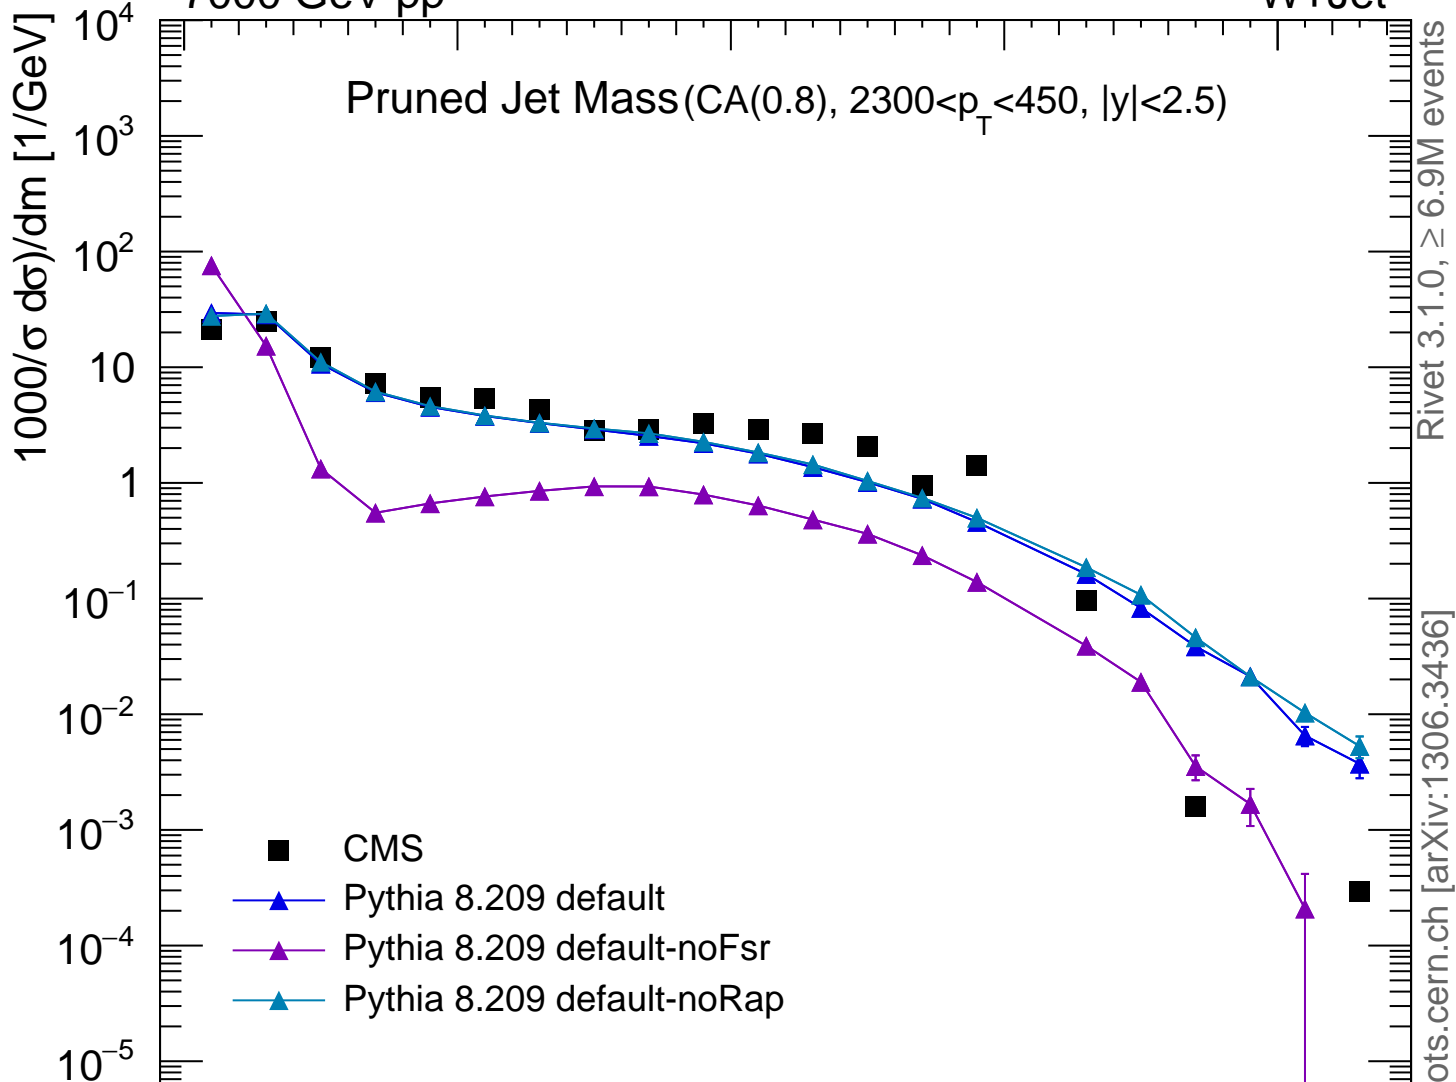

7000 GeV pp

W+Jet

Pruned Jet Mass (CA(0.8), $2300 < p_T < 450$, $|y| < 2.5$)Rivet 3.1.0, $\geq 6.9M$ events

mcplots.cern.ch [arXiv:1306.3436]

CMS_2013_I1224539_WJET