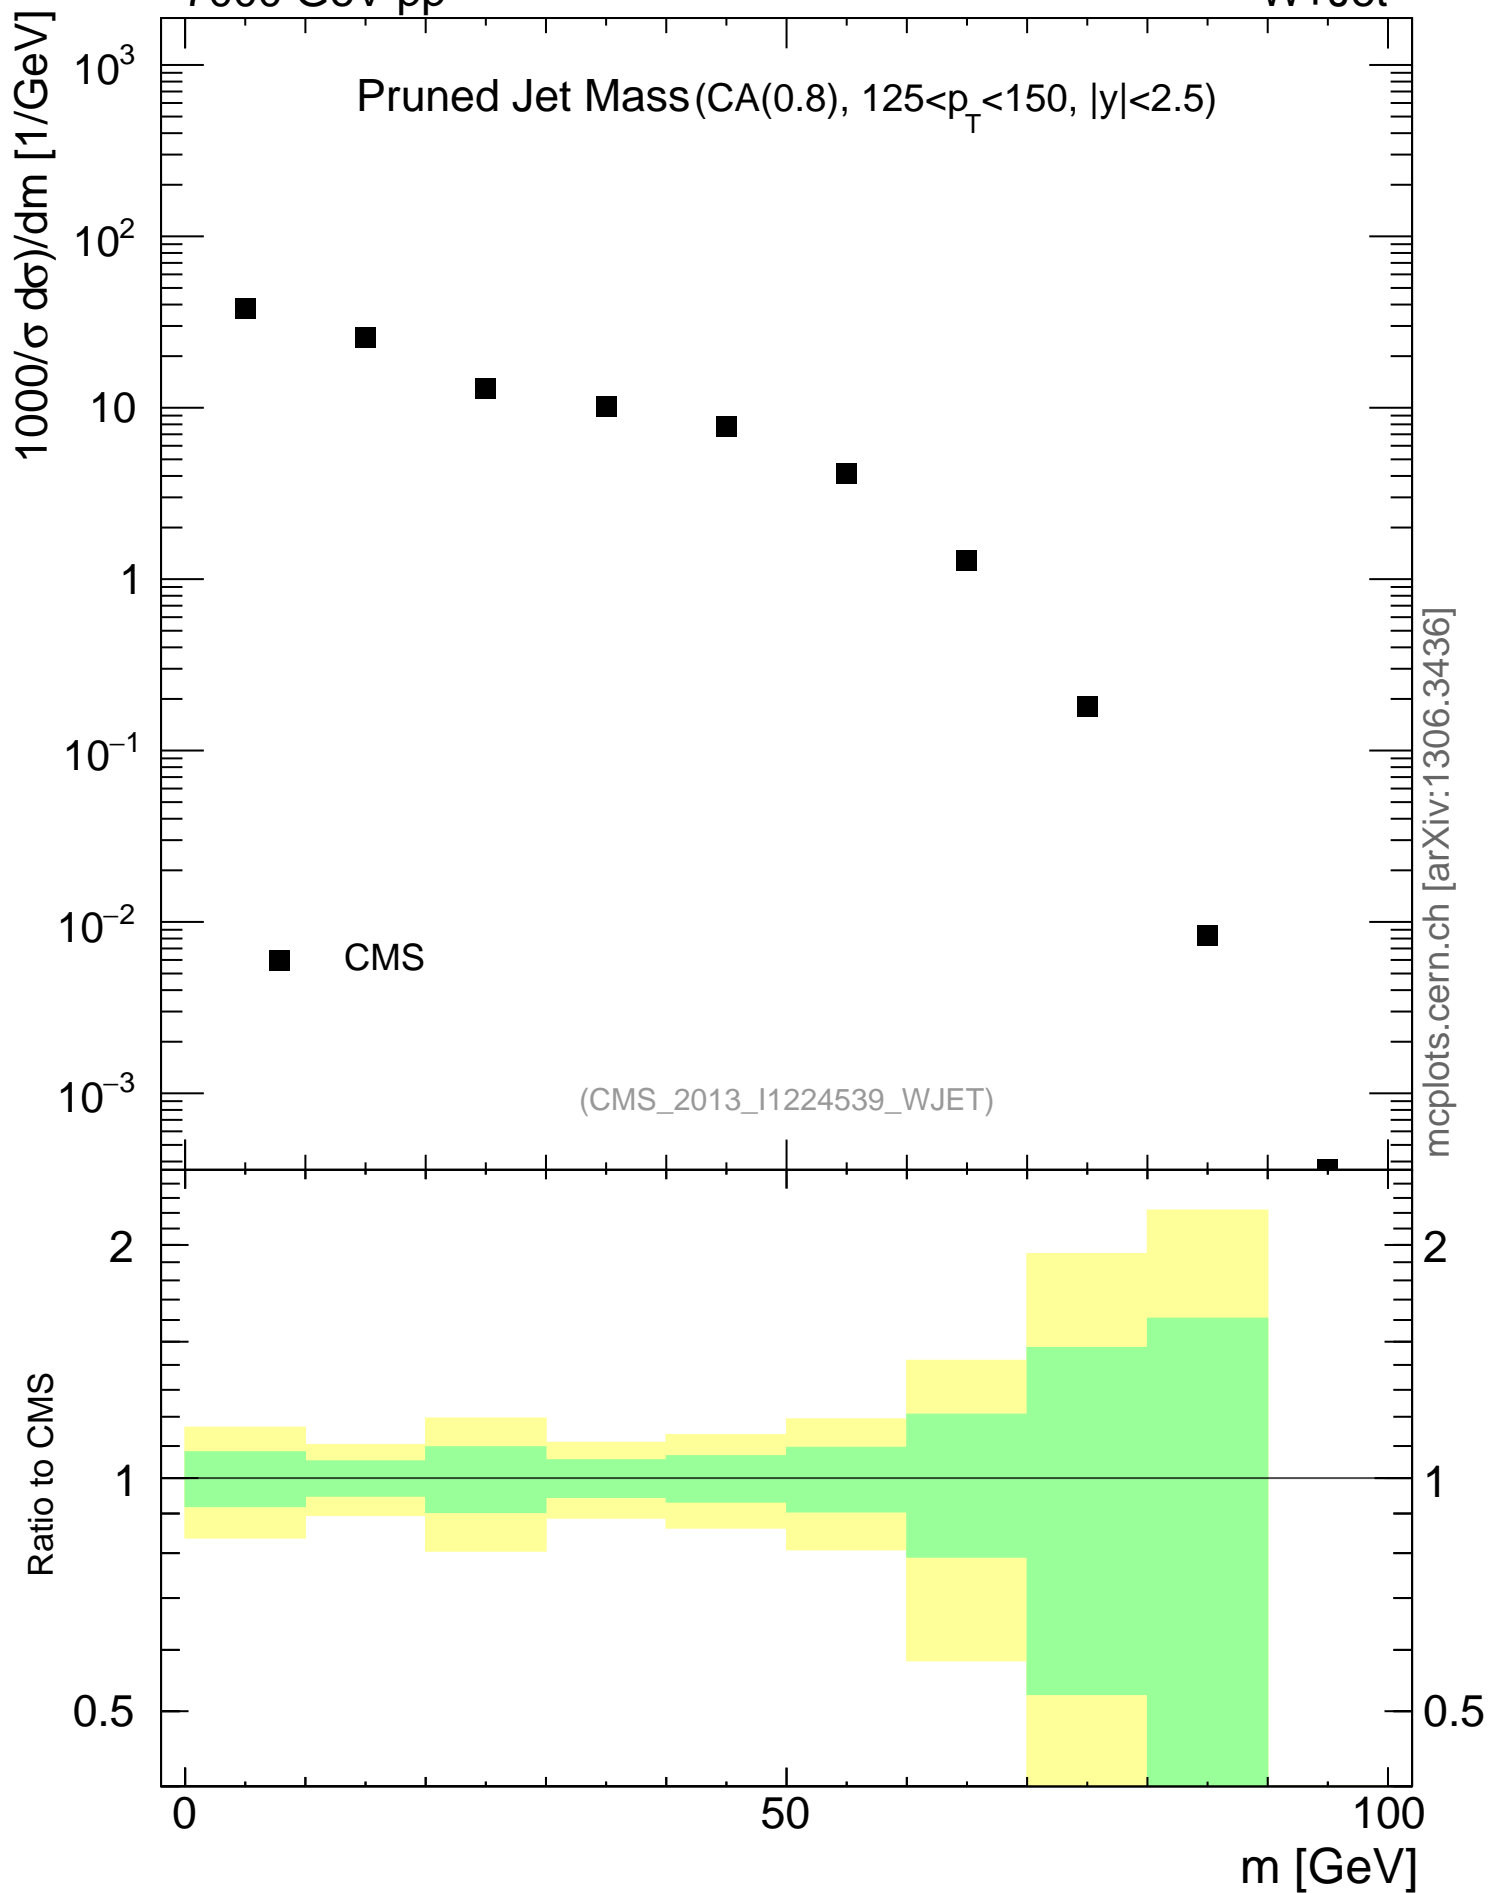

7000 GeV pp

W+Jet

mcplots.cern.ch [arXiv:1306.3436]