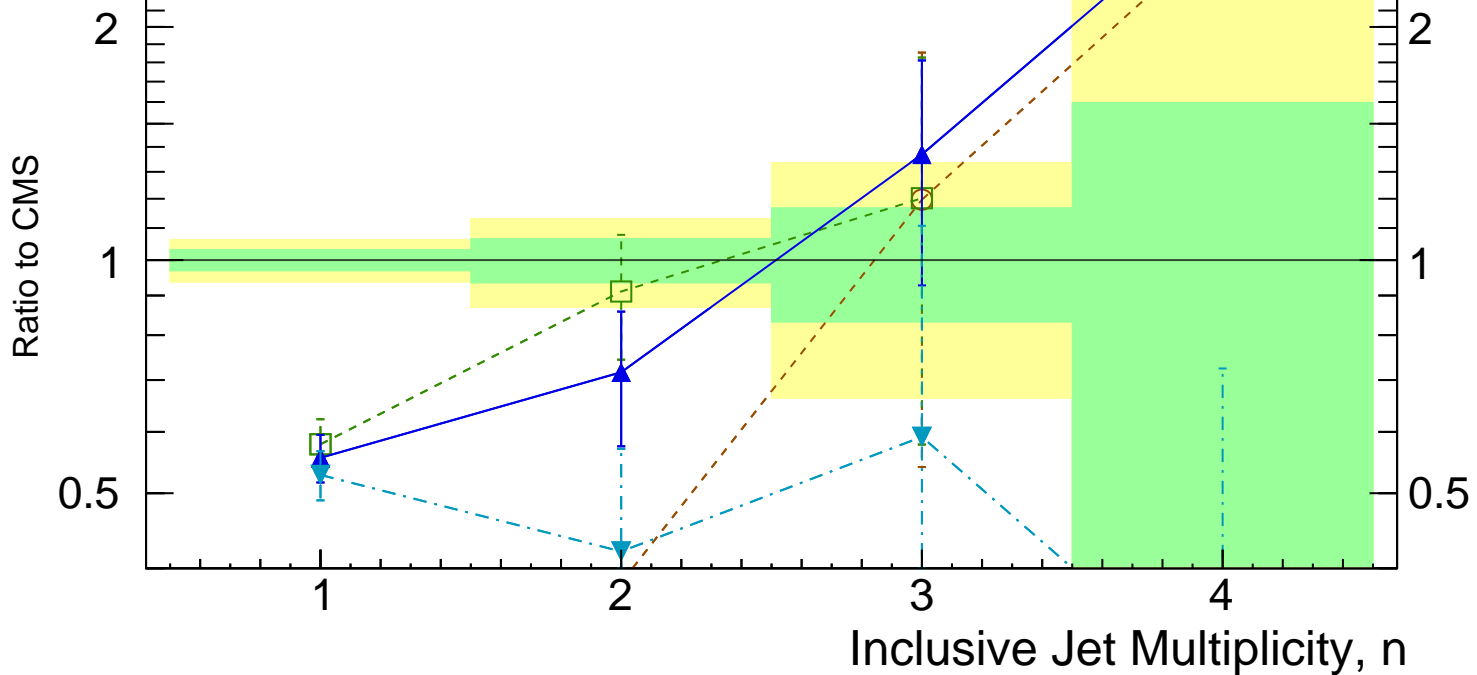

1.2
1
0.8
0.6
0.4
0.2
0
-0.2

(CMS_EWK_10_012)

Rivet 3.1.0, ≥ 100k events

mcplots.cern.ch [arXiv:1306.3436]

2

1

0.5