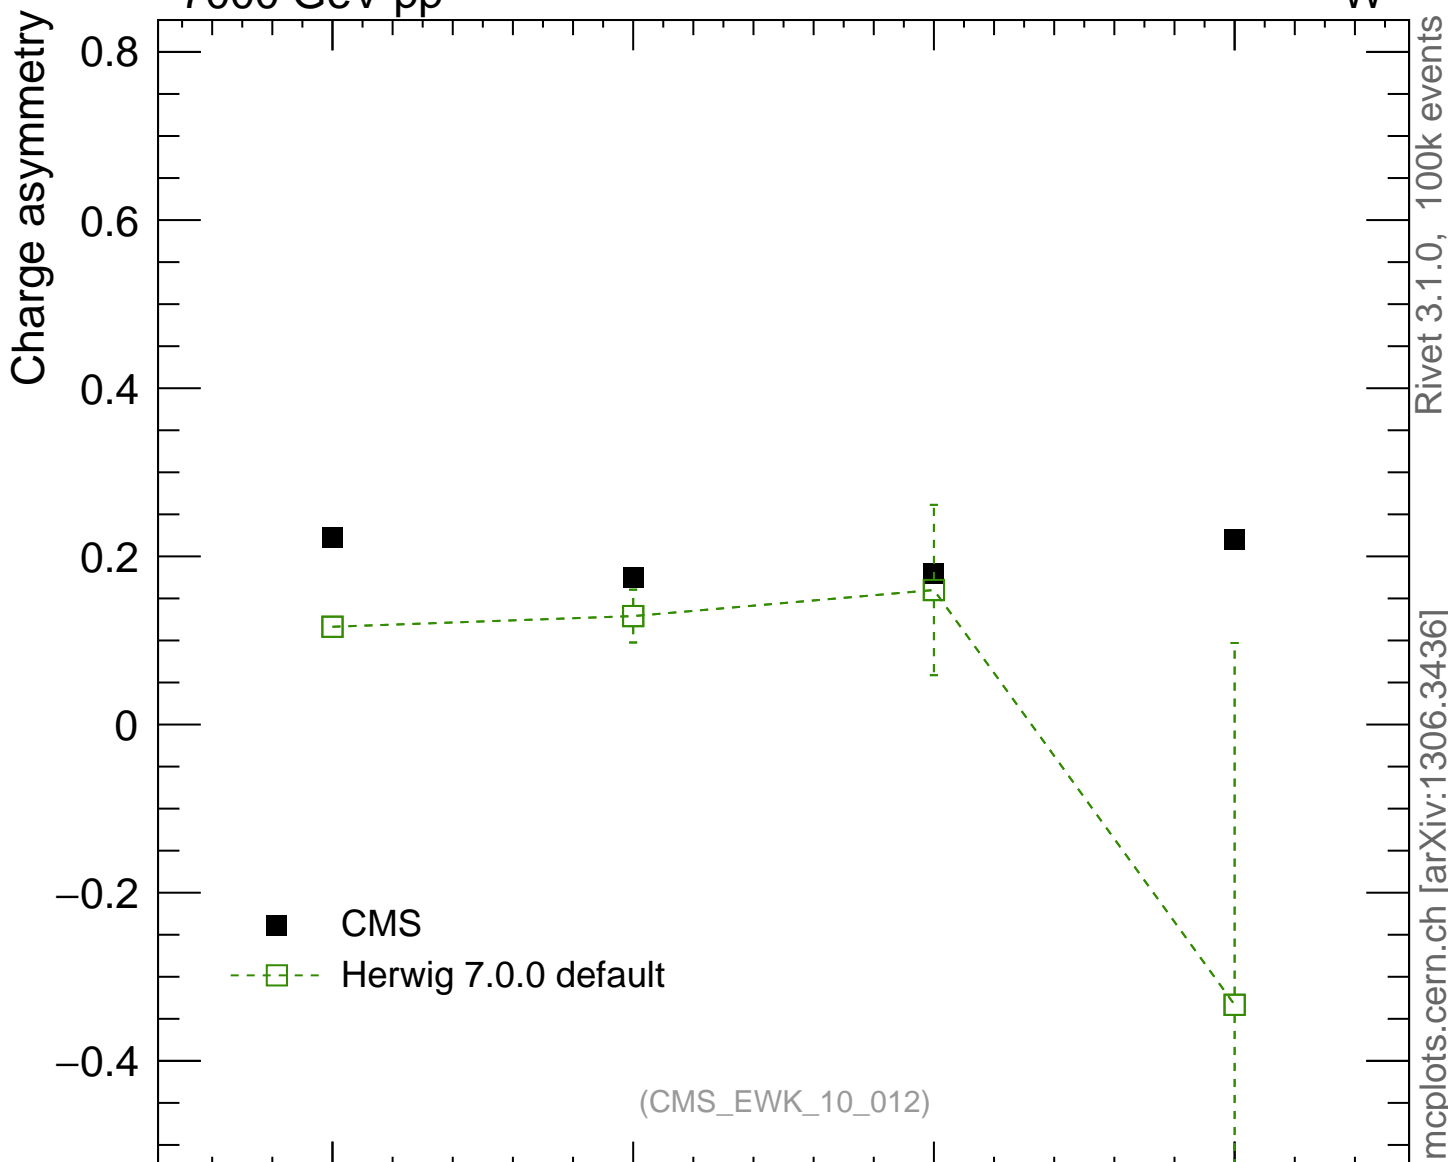

7000 GeV pp

W

Rivet 3.1.0, 100k events
mcplots.cern.ch [arXiv:1306.3436]