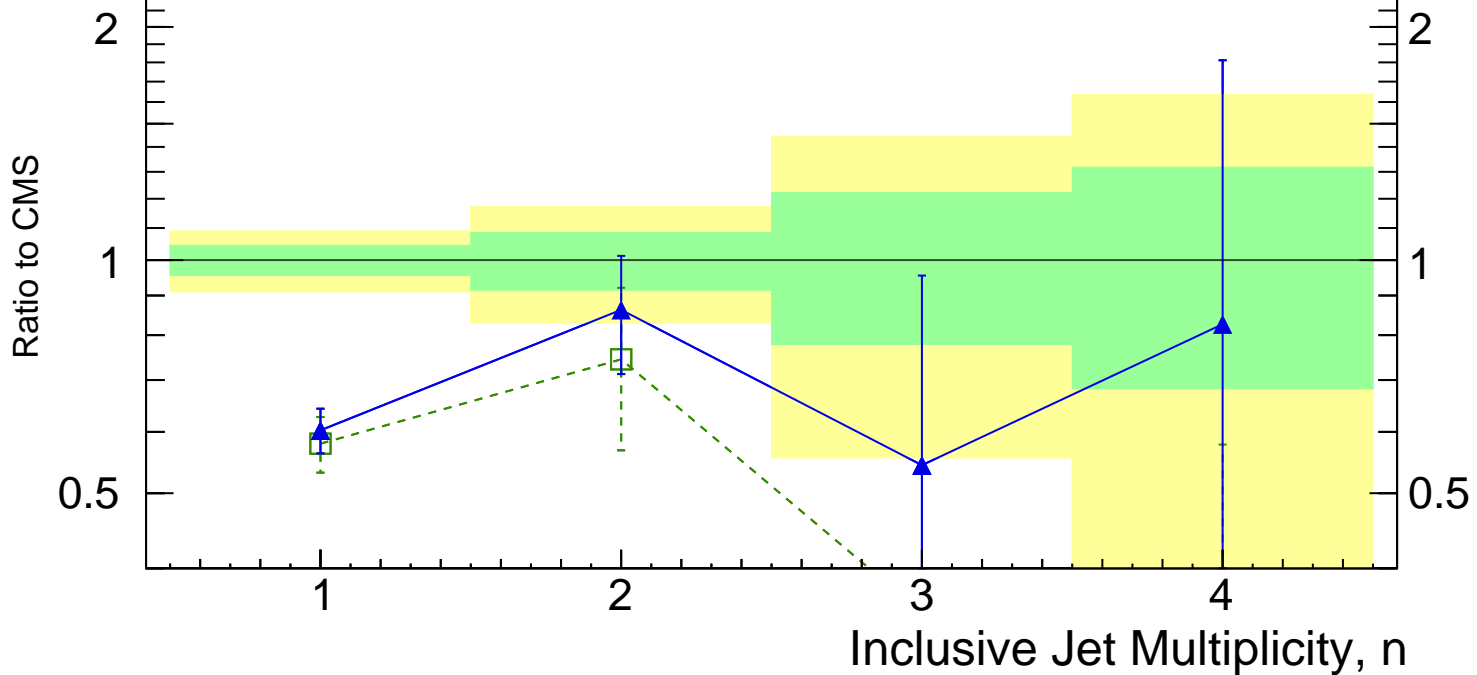

7000 GeV pp

W

Rivet 3.1.0,  $\geq 100k$  events

mcplots.cern.ch [arXiv:1306.3436]