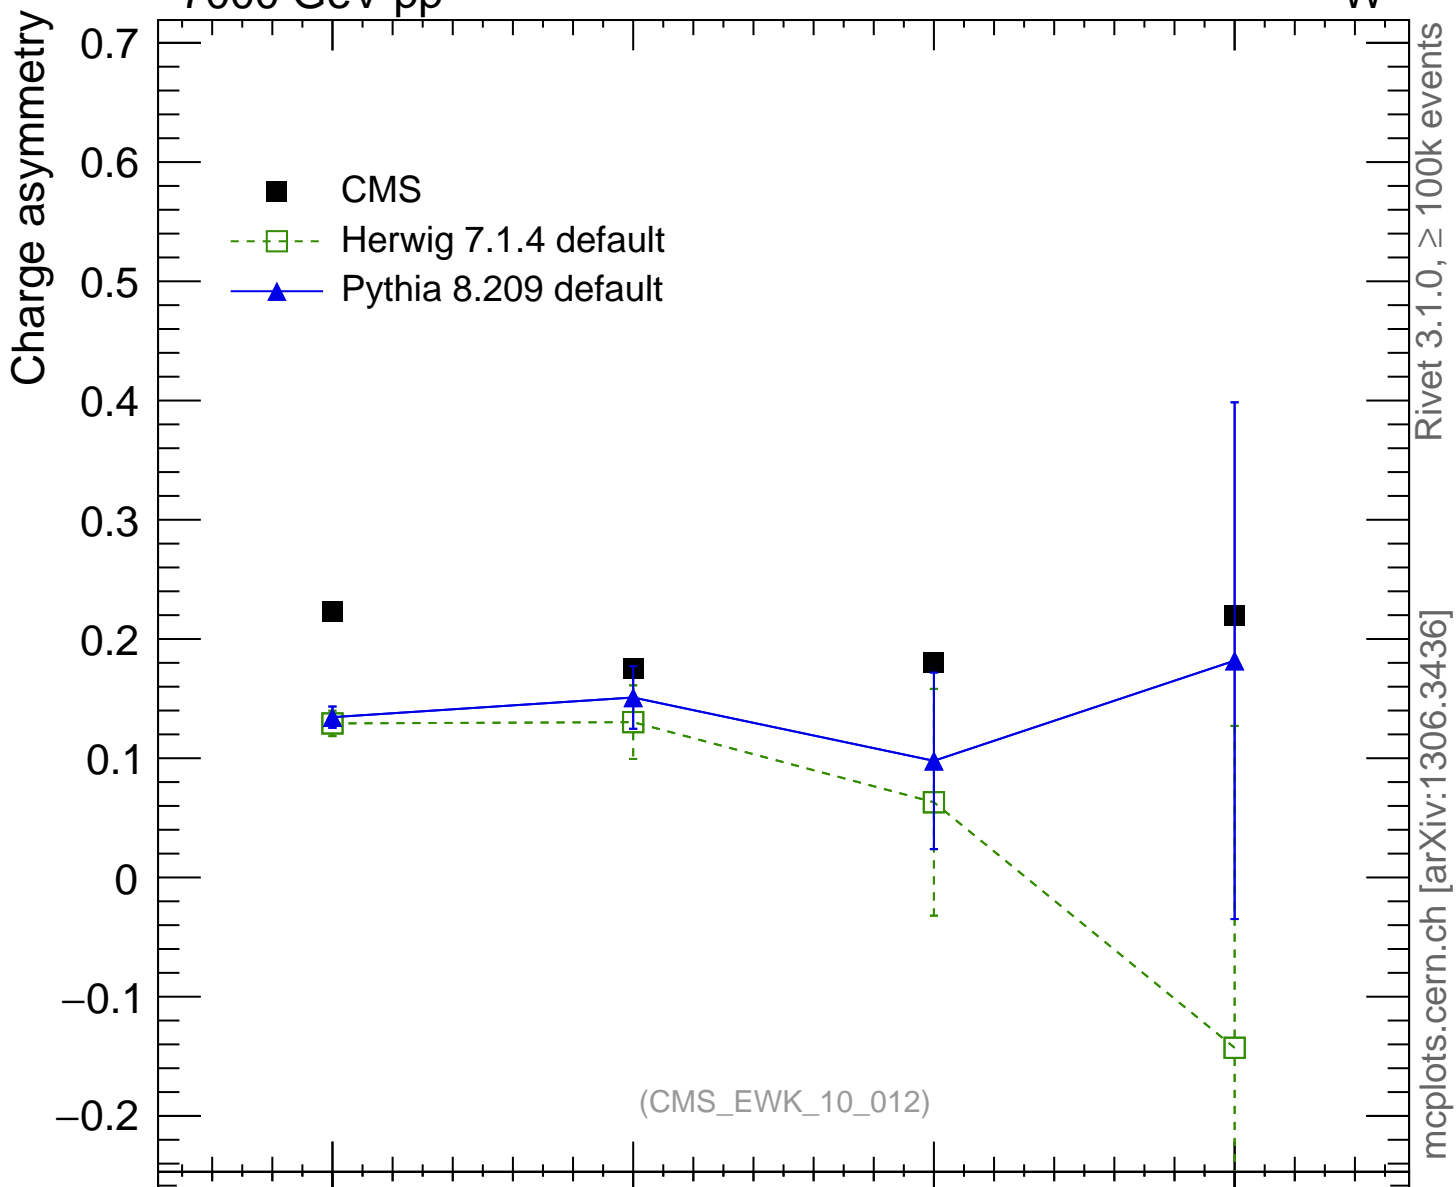

7000 GeV pp

W

Rivet 3.1.0,  $\geq 100k$  events

mcplots.cern.ch [arXiv:1306.3436]