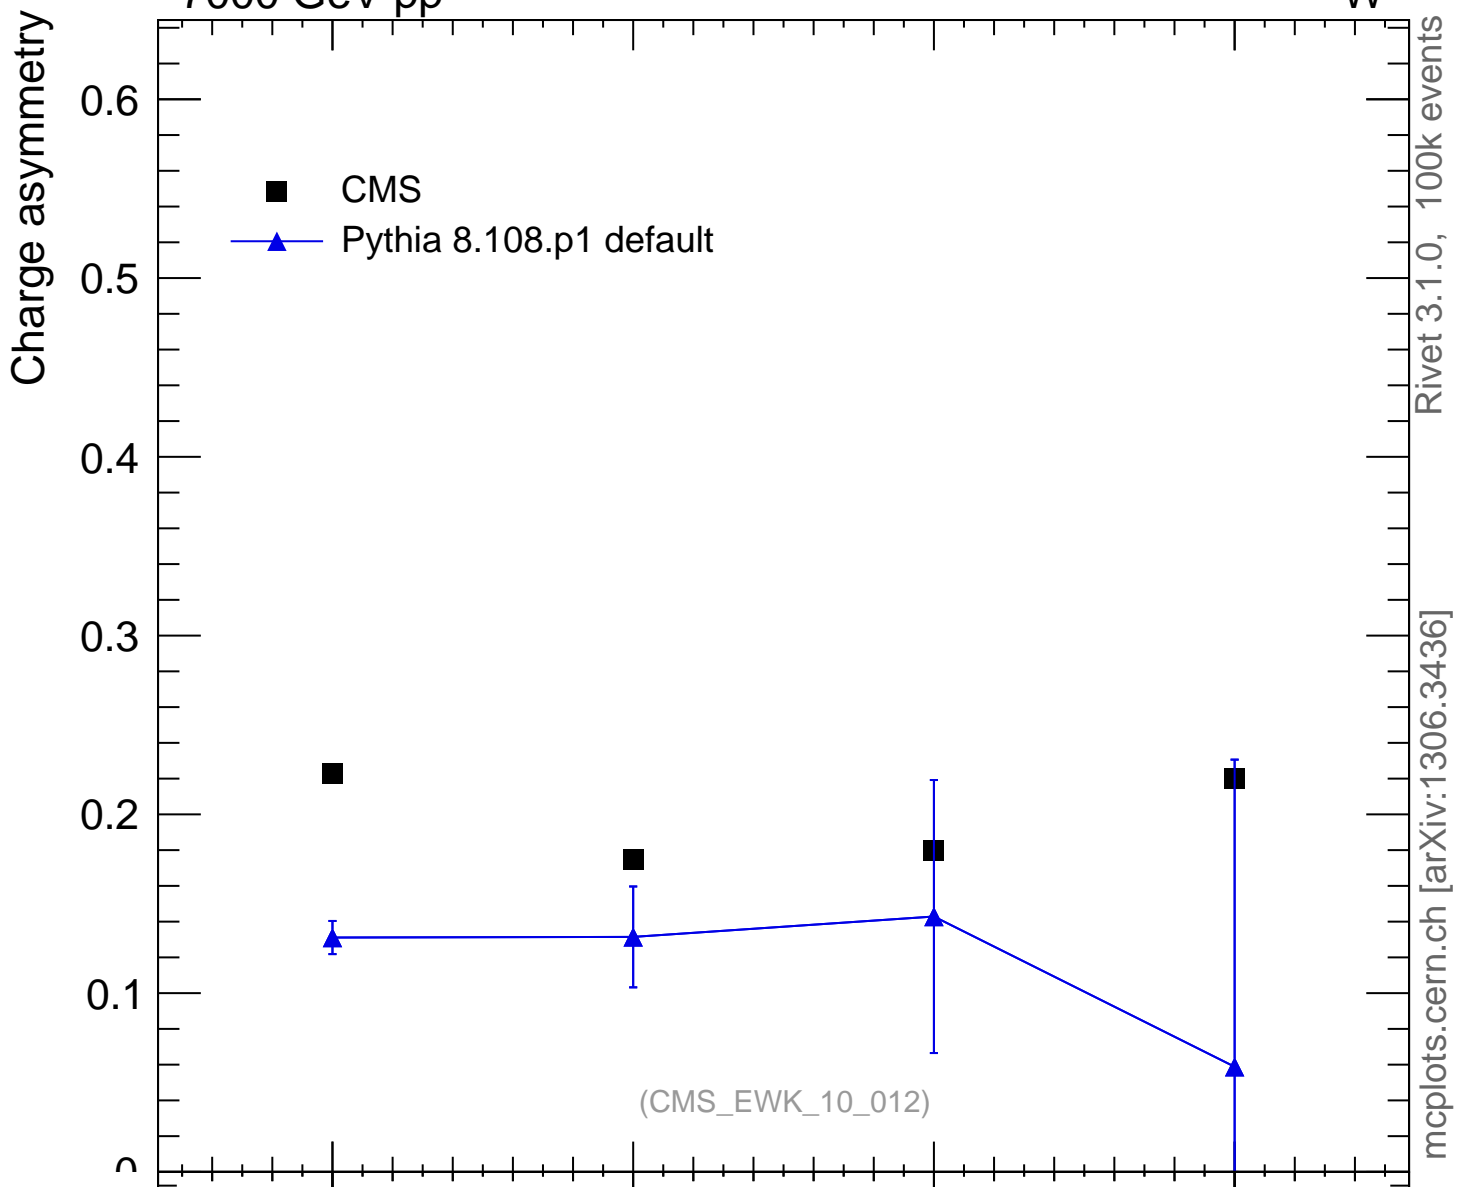

7000 GeV pp

W

Rivet 3.1.0, 100k events  
mcplots.cern.ch [arXiv:1306.3436]